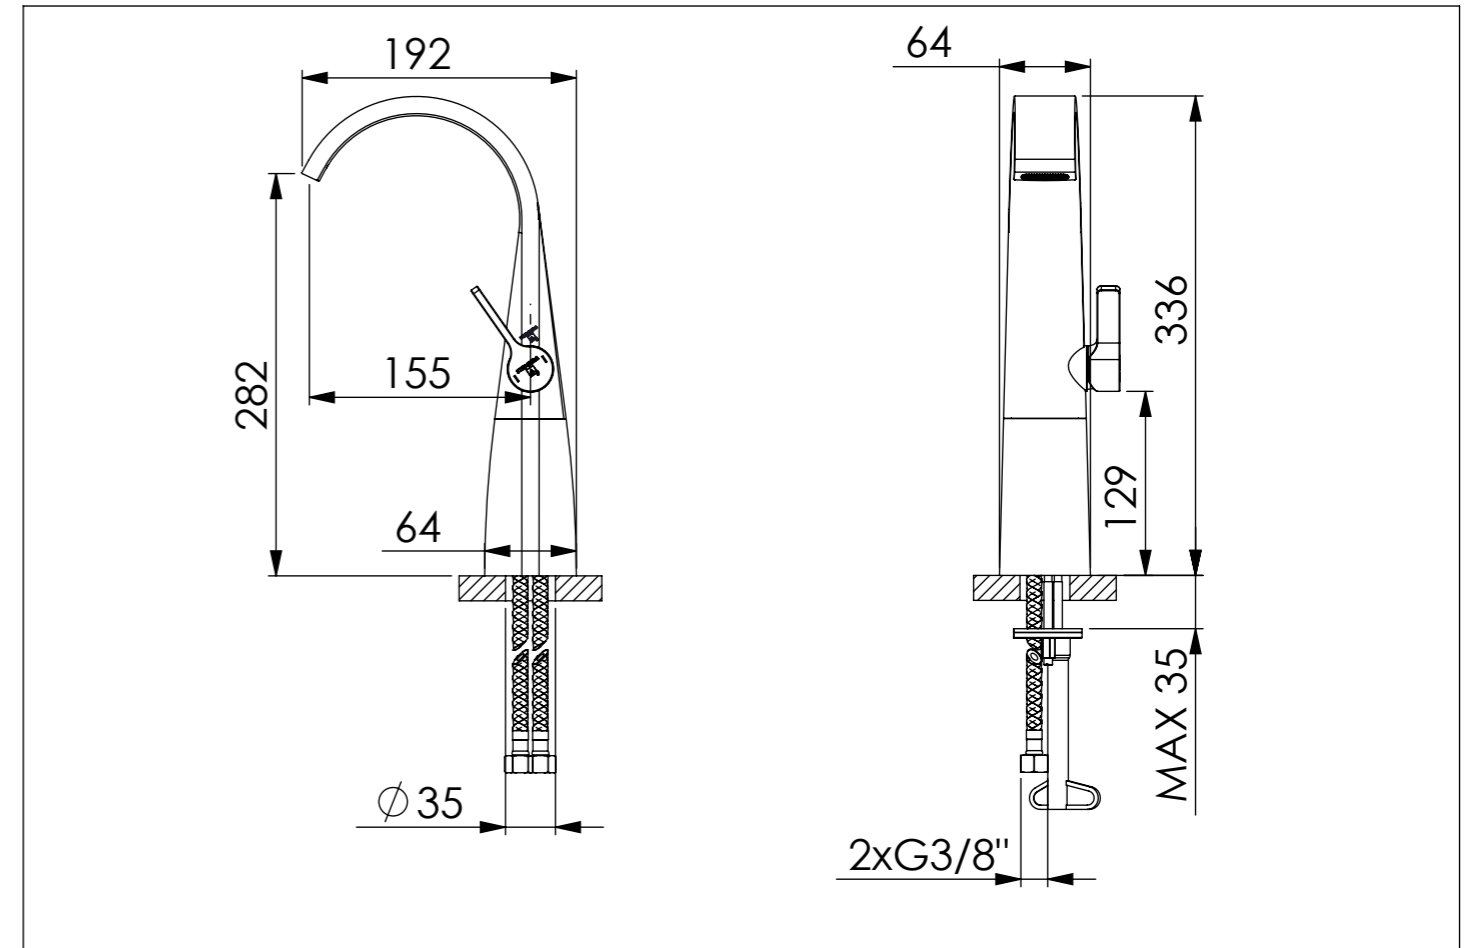

STEINBERG

Waschtisch-Einhebelmischbatterie

Single lever basin mixer

Art.Nr. 280 1700 S

Installation / Installation

Technische Zeichnung / technical drawing

Explosionszeichnung / Exploded Drawing