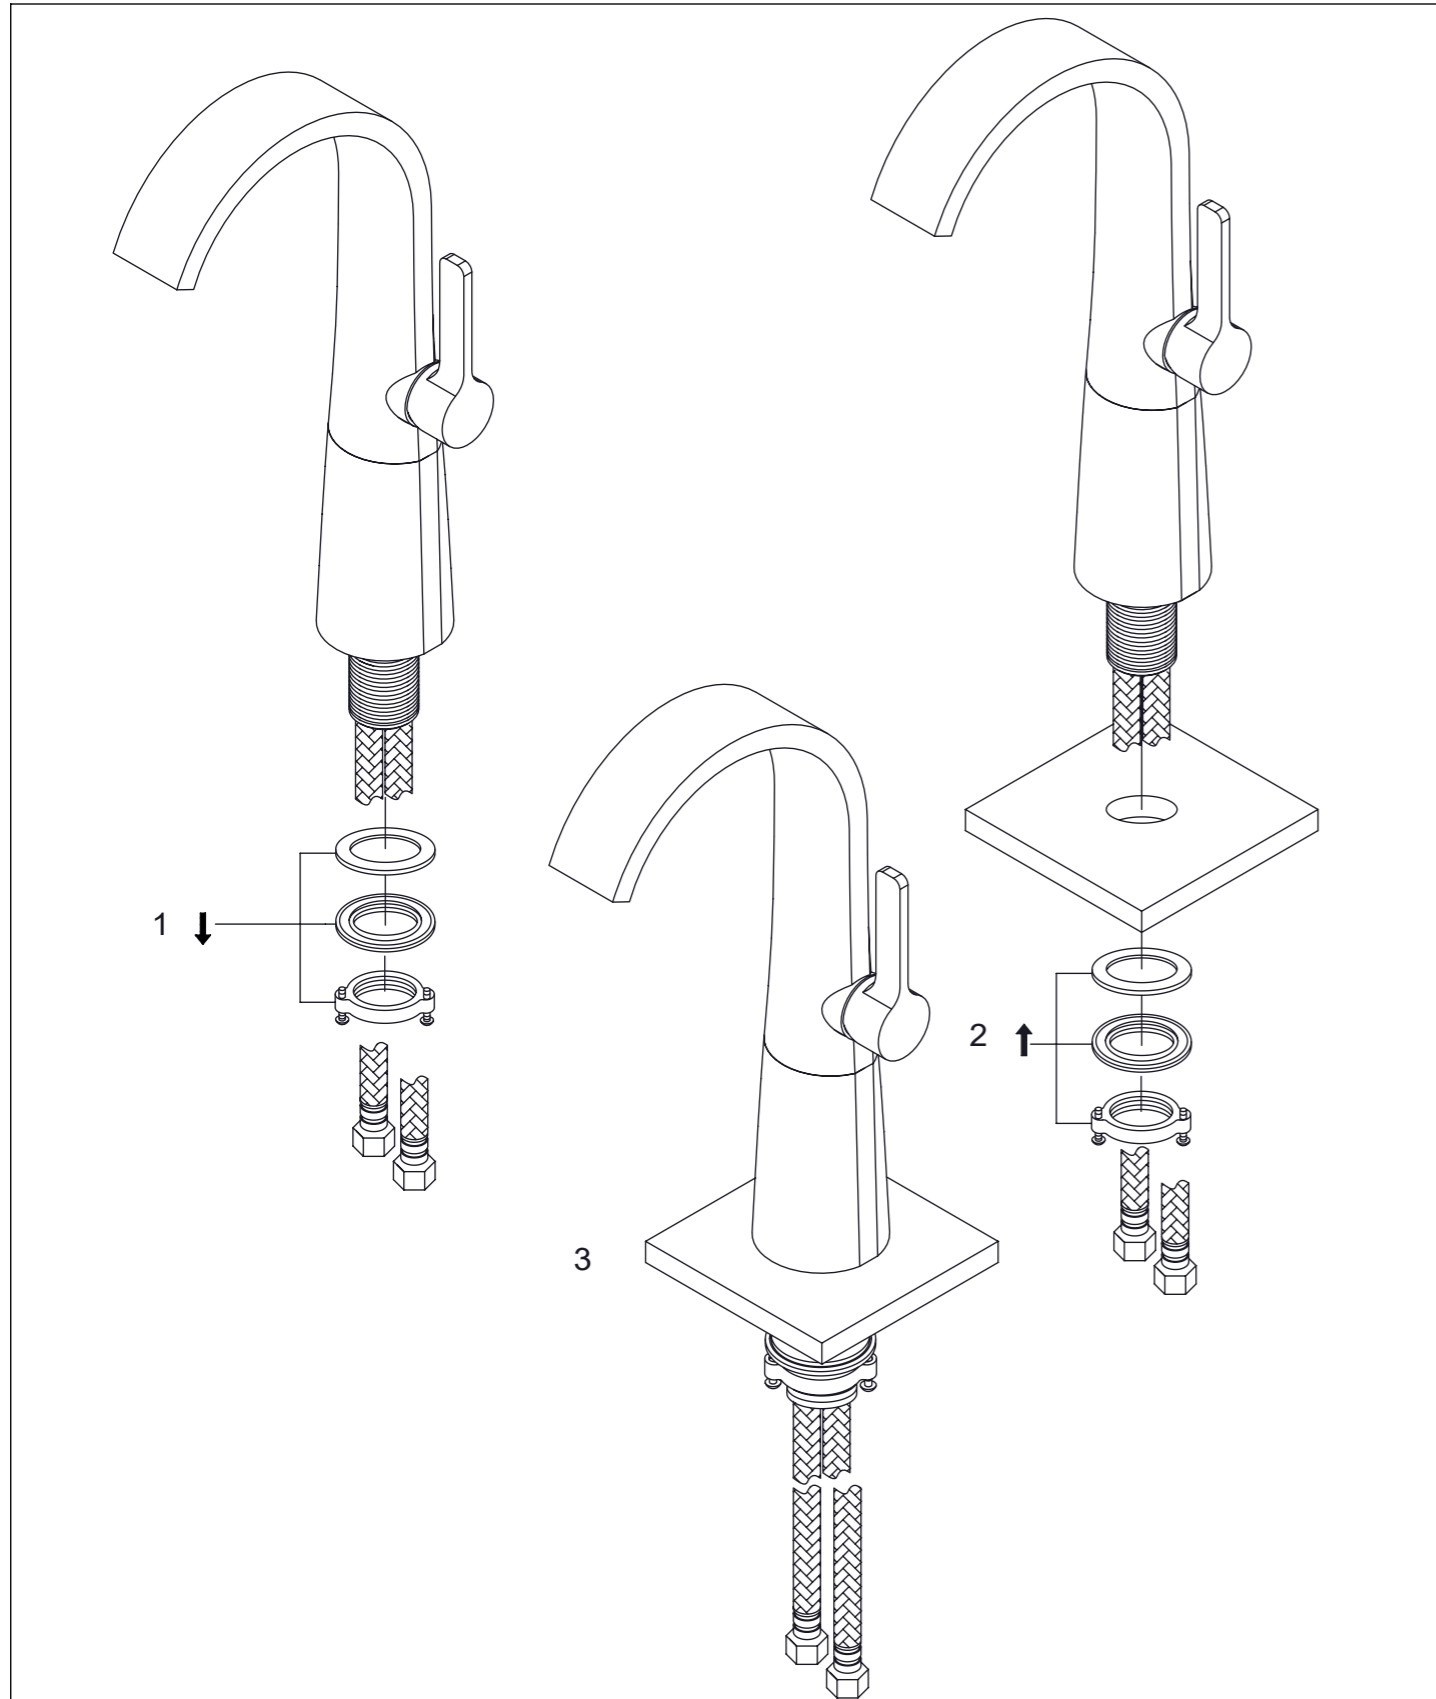

STEINBERG

Waschtisch-Einhebelmischbatterie

Single lever basin mixer

Art.Nr. 280 1700 S

Installation / Installation

Technische Zeichnung / technical drawing

Explosionszeichnung / Exploded Drawing