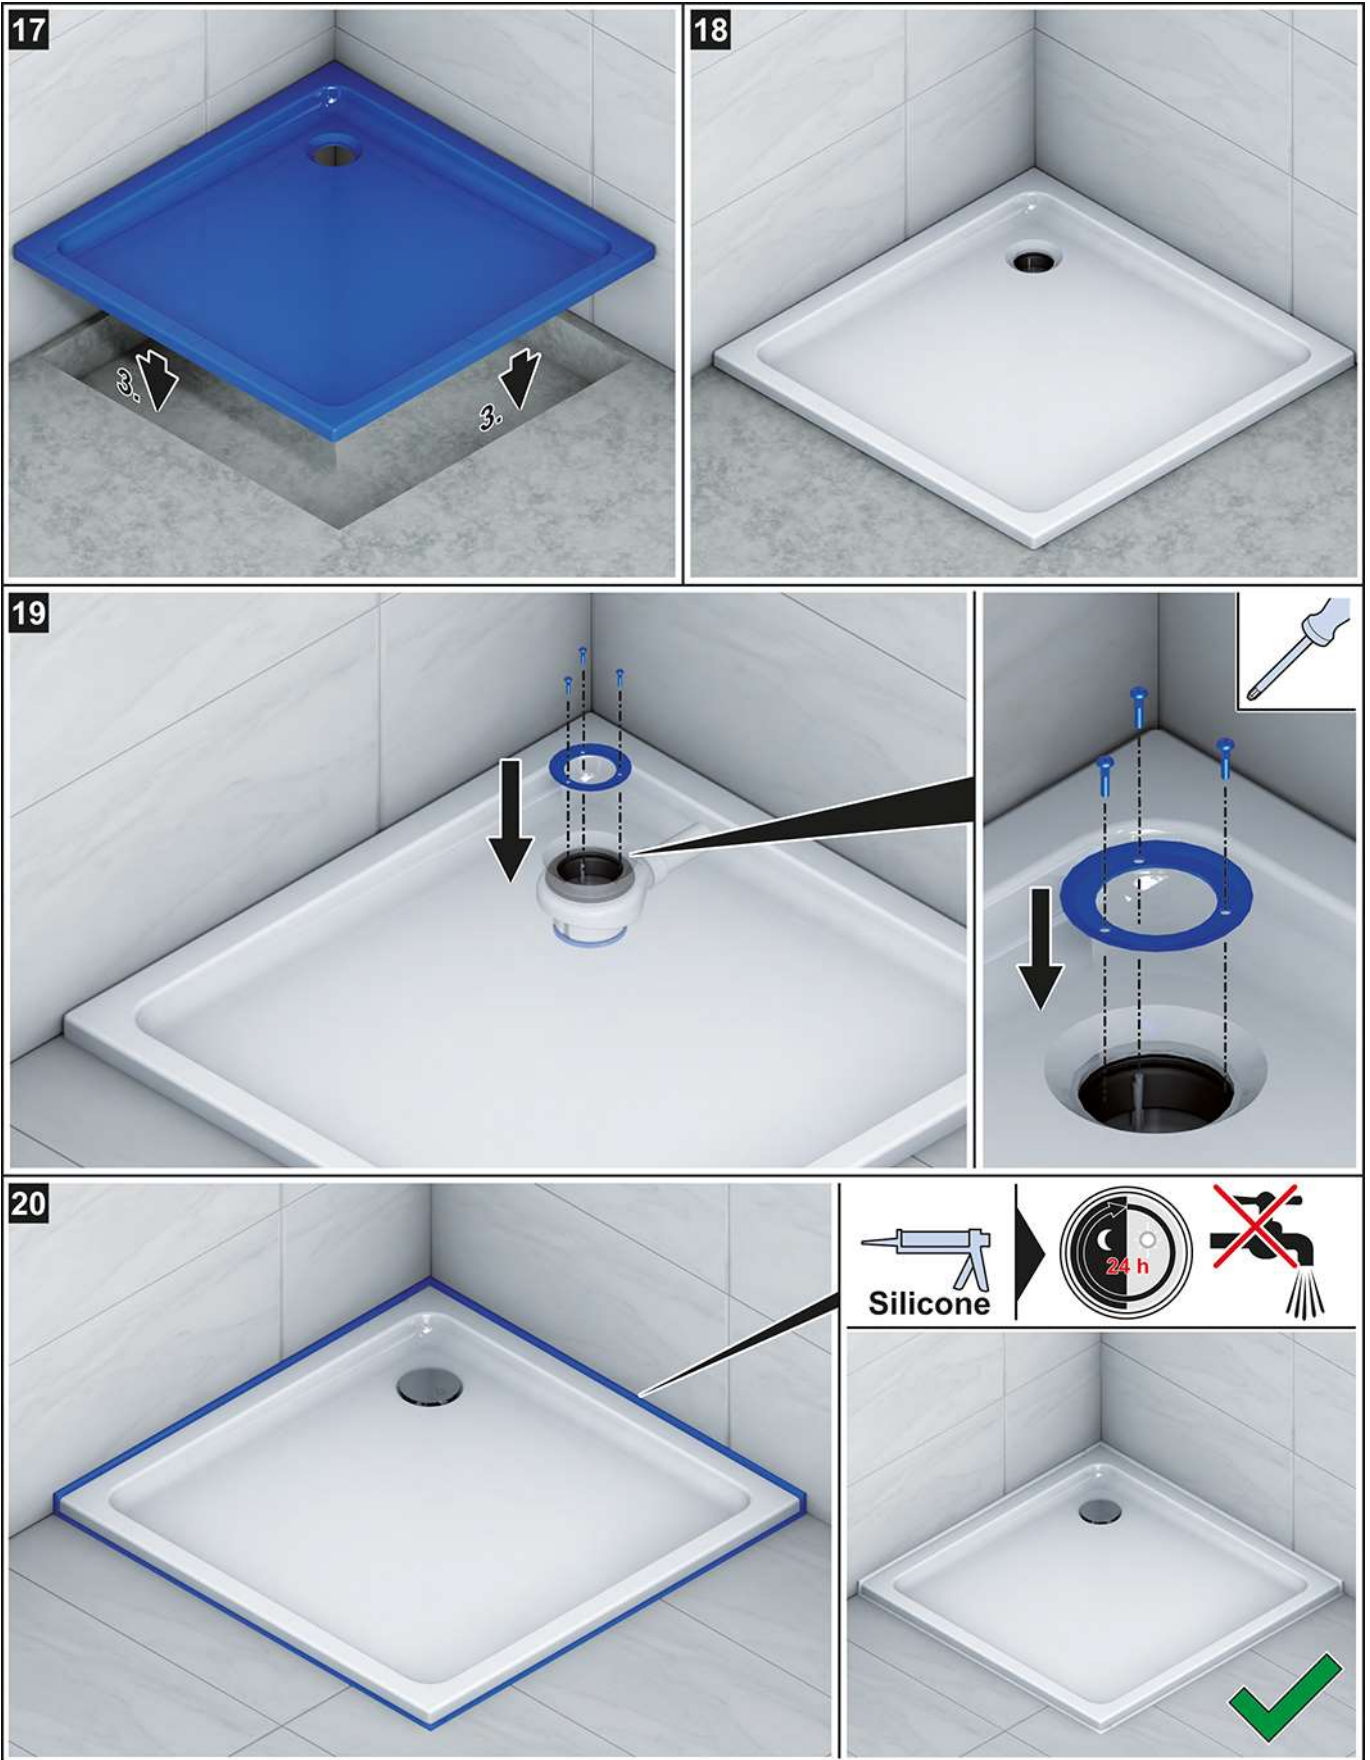

Bathtubs – Shower Trays Quarryl

- | | | | |
|---------------------------------------|---------------------------------|---------------------------------|----------------------------------|
| DE Montageanleitung | AR دليل التركيب | HU Szerelési útmutató | PT Instruções de montagem |
| EN Installation instructions | BG Ръководство за монтаж | ID Petunjuk pemasangan | RO Manual de montaj |
| ES Instrucciones de montaje | CS Návod k montáži | JA 取付説明書 | SK Návod na montáž |
| FR Instructions de montage | DA Monteringsvejledning | KO 설치 가이드 | SL Navodila za montažo |
| IT Istruzioni per il montaggio | EE Paigaldusjuhend | LT Montavimo instrukcija | SV Monteringsanvisning |
| NL Montagehandleiding | EL Οδηγίες τοποθέτησης | LV Montāžas instrukcija | TH คู่มือการติดตั้ง |
| RU Инструкция по монтажу | FI Asennusohje | NO Monteringsanvisning | TR Montaj kılavuzu |
| ZH 安装说明 | HR Uputa za montažu | PL Instrukcja montażu | UK Інструкція з монтажу |