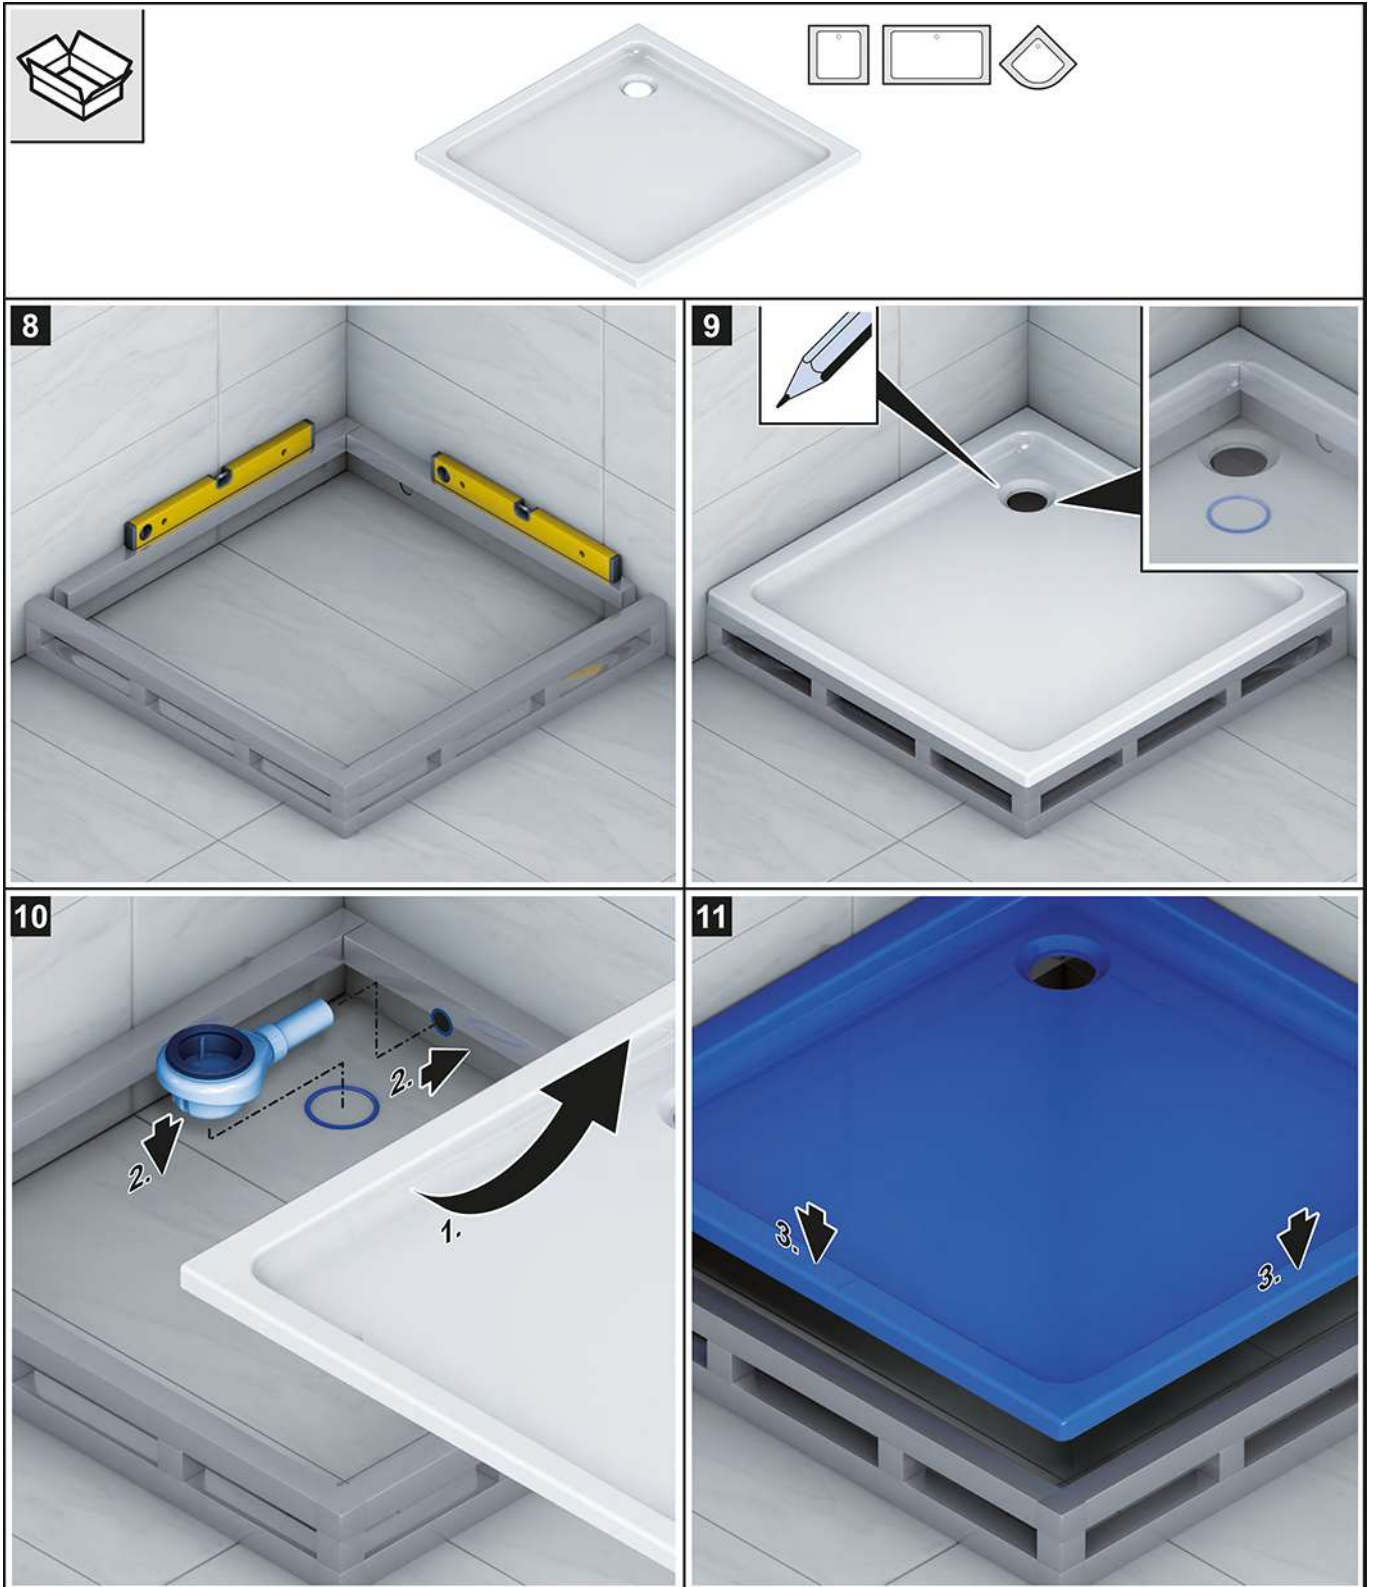

Bathtubs – Shower Trays Quarryl

- | | | | |
|---------------------------------------|---------------------------------|---------------------------------|----------------------------------|
| DE Montageanleitung | AR دليل التركيب | HU Szerelési útmutató | PT Instruções de montagem |
| EN Installation instructions | BG Ръководство за монтаж | ID Petunjuk pemasangan | RO Manual de montaj |
| ES Instrucciones de montaje | CS Návod k montáži | JA 取付説明書 | SK Návod na montáž |
| FR Instructions de montage | DA Monteringsvejledning | KO 설치 가이드 | SL Navodila za montažo |
| IT Istruzioni per il montaggio | EE Paigaldusjuhend | LT Montavimo instrukcija | SV Monteringsanvisning |
| NL Montagehandleiding | EL Οδηγίες τοποθέτησης | LV Montāžas instrukcija | TH คู่มือการติดตั้ง |
| RU Инструкция по монтажу | FI Asennusohje | NO Monteringsanvisning | TR Montaj kılavuzu |
| ZH 安装说明 | HR Uputa za montažu | PL Instrukcja montażu | UK Інструкція з монтажу |