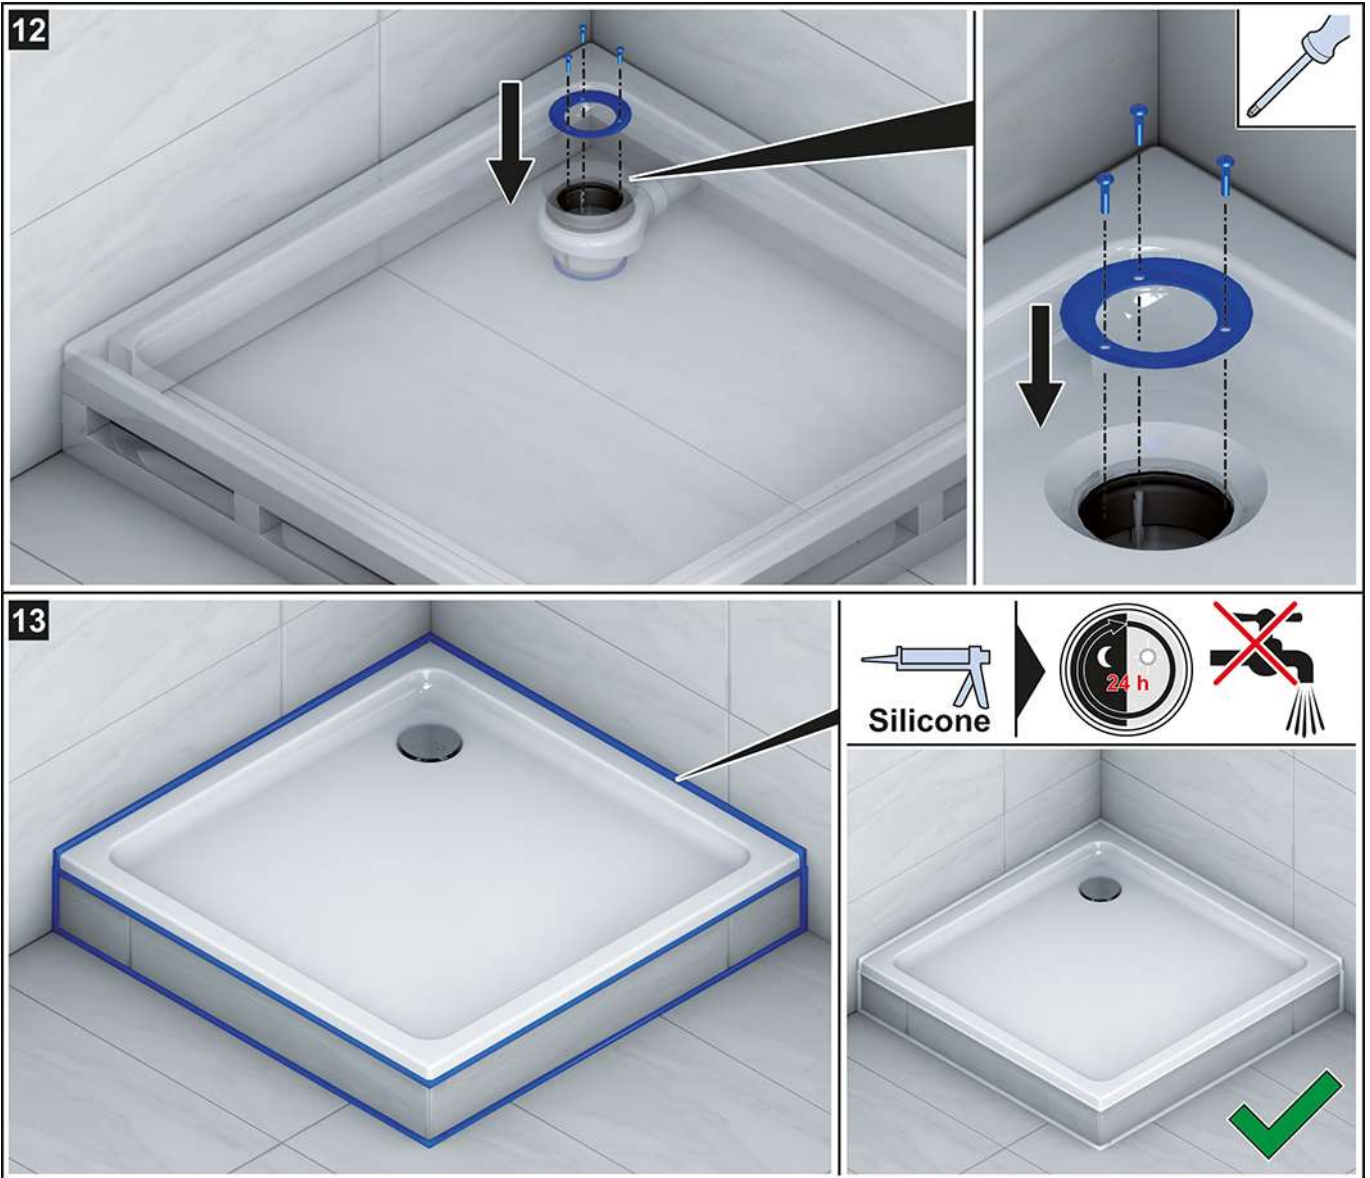

Bathtubs – Shower Trays Quarryl

- | | | | |
|---------------------------------------|---------------------------------|---------------------------------|----------------------------------|
| DE Montageanleitung | AR دليل التركيب | HU Szerelési útmutató | PT Instruções de montagem |
| EN Installation instructions | BG Ръководство за монтаж | ID Petunjuk pemasangan | RO Manual de montaj |
| ES Instrucciones de montaje | CS Návod k montáži | JA 取付説明書 | SK Návod na montáž |
| FR Instructions de montage | DA Monteringsvejledning | KO 설치 가이드 | SL Navodila za montažo |
| IT Istruzioni per il montaggio | EE Paigaldusjuhend | LT Montavimo instrukcija | SV Monteringsanvisning |
| NL Montagehandleiding | EL Οδηγίες τοποθέτησης | LV Montāžas instrukcija | TH คู่มือการติดตั้ง |
| RU Инструкция по монтажу | FI Asennusohje | NO Monteringsanvisning | TR Montaj kılavuzu |
| ZH 安装说明 | HR Uputa za montažu | PL Instrukcja montażu | UK Інструкція з монтажу |