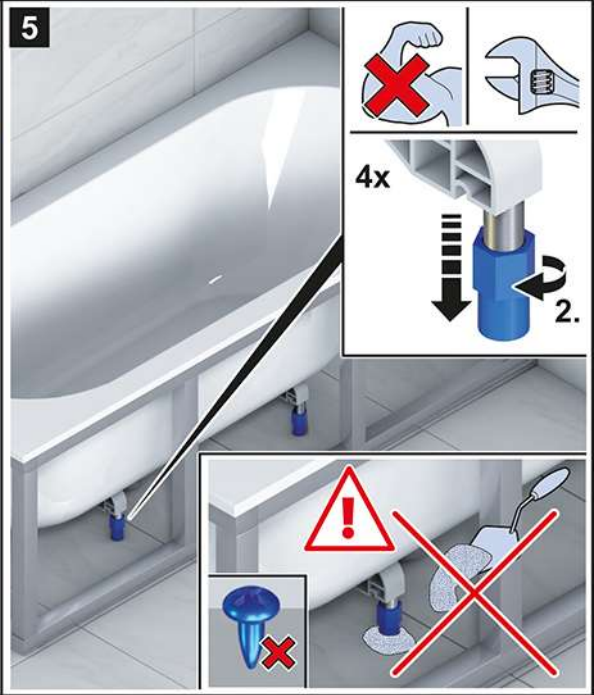

Bathtubs – Shower Trays Quarryl

- | | | | |
|---------------------------------------|---------------------------------|---------------------------------|----------------------------------|
| DE Montageanleitung | AR دليل التركيب | HU Szerelési útmutató | PT Instruções de montagem |
| EN Installation instructions | BG Ръководство за монтаж | ID Petunjuk pemasangan | RO Manual de montaj |
| ES Instrucciones de montaje | CS Návod k montáži | JA 取付説明書 | SK Návod na montáž |
| FR Instructions de montage | DA Monteringsvejledning | KO 설치 가이드 | SL Navodila za montažo |
| IT Istruzioni per il montaggio | EE Paigaldusjuhend | LT Montavimo instrukcija | SV Monteringsanvisning |
| NL Montagehandleiding | EL Οδηγίες τοποθέτησης | LV Montāžas instrukcija | TH คู่มือการติดตั้ง |
| RU Инструкция по монтажу | FI Asennusohje | NO Monteringsanvisning | TR Montaj kılavuzu |
| ZH 安装说明 | HR Uputa za montažu | PL Instrukcja montażu | UK Інструкція з монтажу |