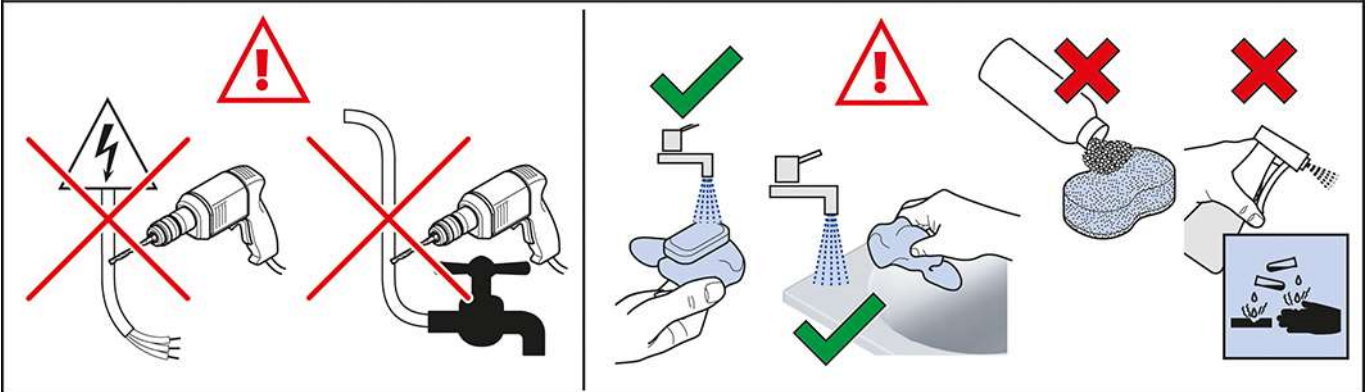

Bathtubs – Shower Trays Quarryl

- | | | | |
|---------------------------------------|---------------------------------|---------------------------------|----------------------------------|
| DE Montageanleitung | AR دليل التركيب | HU Szerelési útmutató | PT Instruções de montagem |
| EN Installation instructions | BG Ръководство за монтаж | ID Petunjuk pemasangan | RO Manual de montaj |
| ES Instrucciones de montaje | CS Návod k montáži | JA 取付説明書 | SK Návod na montáž |
| FR Instructions de montage | DA Monteringsvejledning | KO 설치 가이드 | SL Navodila za montažo |
| IT Istruzioni per il montaggio | EE Paigaldusjuhend | LT Montavimo instrukcija | SV Monteringsanvisning |
| NL Montagehandleiding | EL Οδηγίες τοποθέτησης | LV Montāžas instrukcija | TH คู่มือการติดตั้ง |
| RU Инструкция по монтажу | FI Asennusohje | NO Monteringsanvisning | TR Montaj kılavuzu |
| ZH 安装说明 | HR Uputa za montažu | PL Instrukcja montażu | UK Інструкція з монтажу |