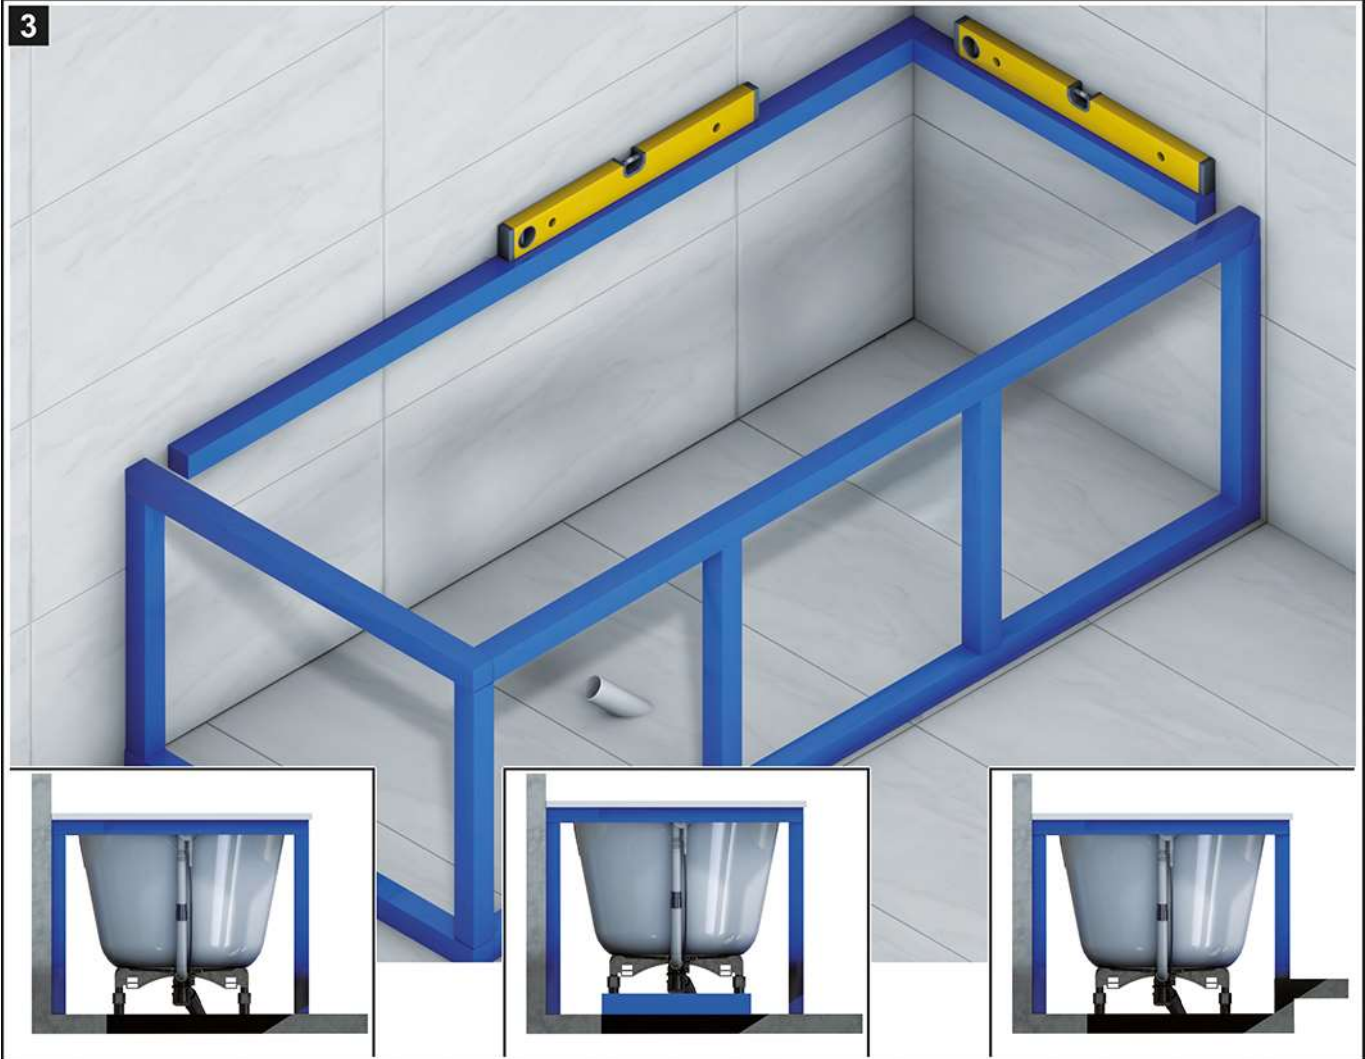

Bathtubs – Shower Trays Quarryl

- | | | | |
|---------------------------------------|---------------------------------|---------------------------------|----------------------------------|
| DE Montageanleitung | AR دليل التركيب | HU Szerelési útmutató | PT Instruções de montagem |
| EN Installation instructions | BG Ръководство за монтаж | ID Petunjuk pemasangan | RO Manual de montaj |
| ES Instrucciones de montaje | CS Návod k montáži | JA 取付説明書 | SK Návod na montáž |
| FR Instructions de montage | DA Monteringsvejledning | KO 설치 가이드 | SL Navodila za montažo |
| IT Istruzioni per il montaggio | EE Paigaldusjuhend | LT Montavimo instrukcija | SV Monteringsanvisning |
| NL Montagehandleiding | EL Οδηγίες τοποθέτησης | LV Montāžas instrukcija | TH คู่มือการติดตั้ง |
| RU Инструкция по монтажу | FI Asennusohje | NO Monteringsanvisning | TR Montaj kılavuzu |
| ZH 安装说明 | HR Uputa za montažu | PL Instrukcja montażu | UK Інструкція з монтажу |