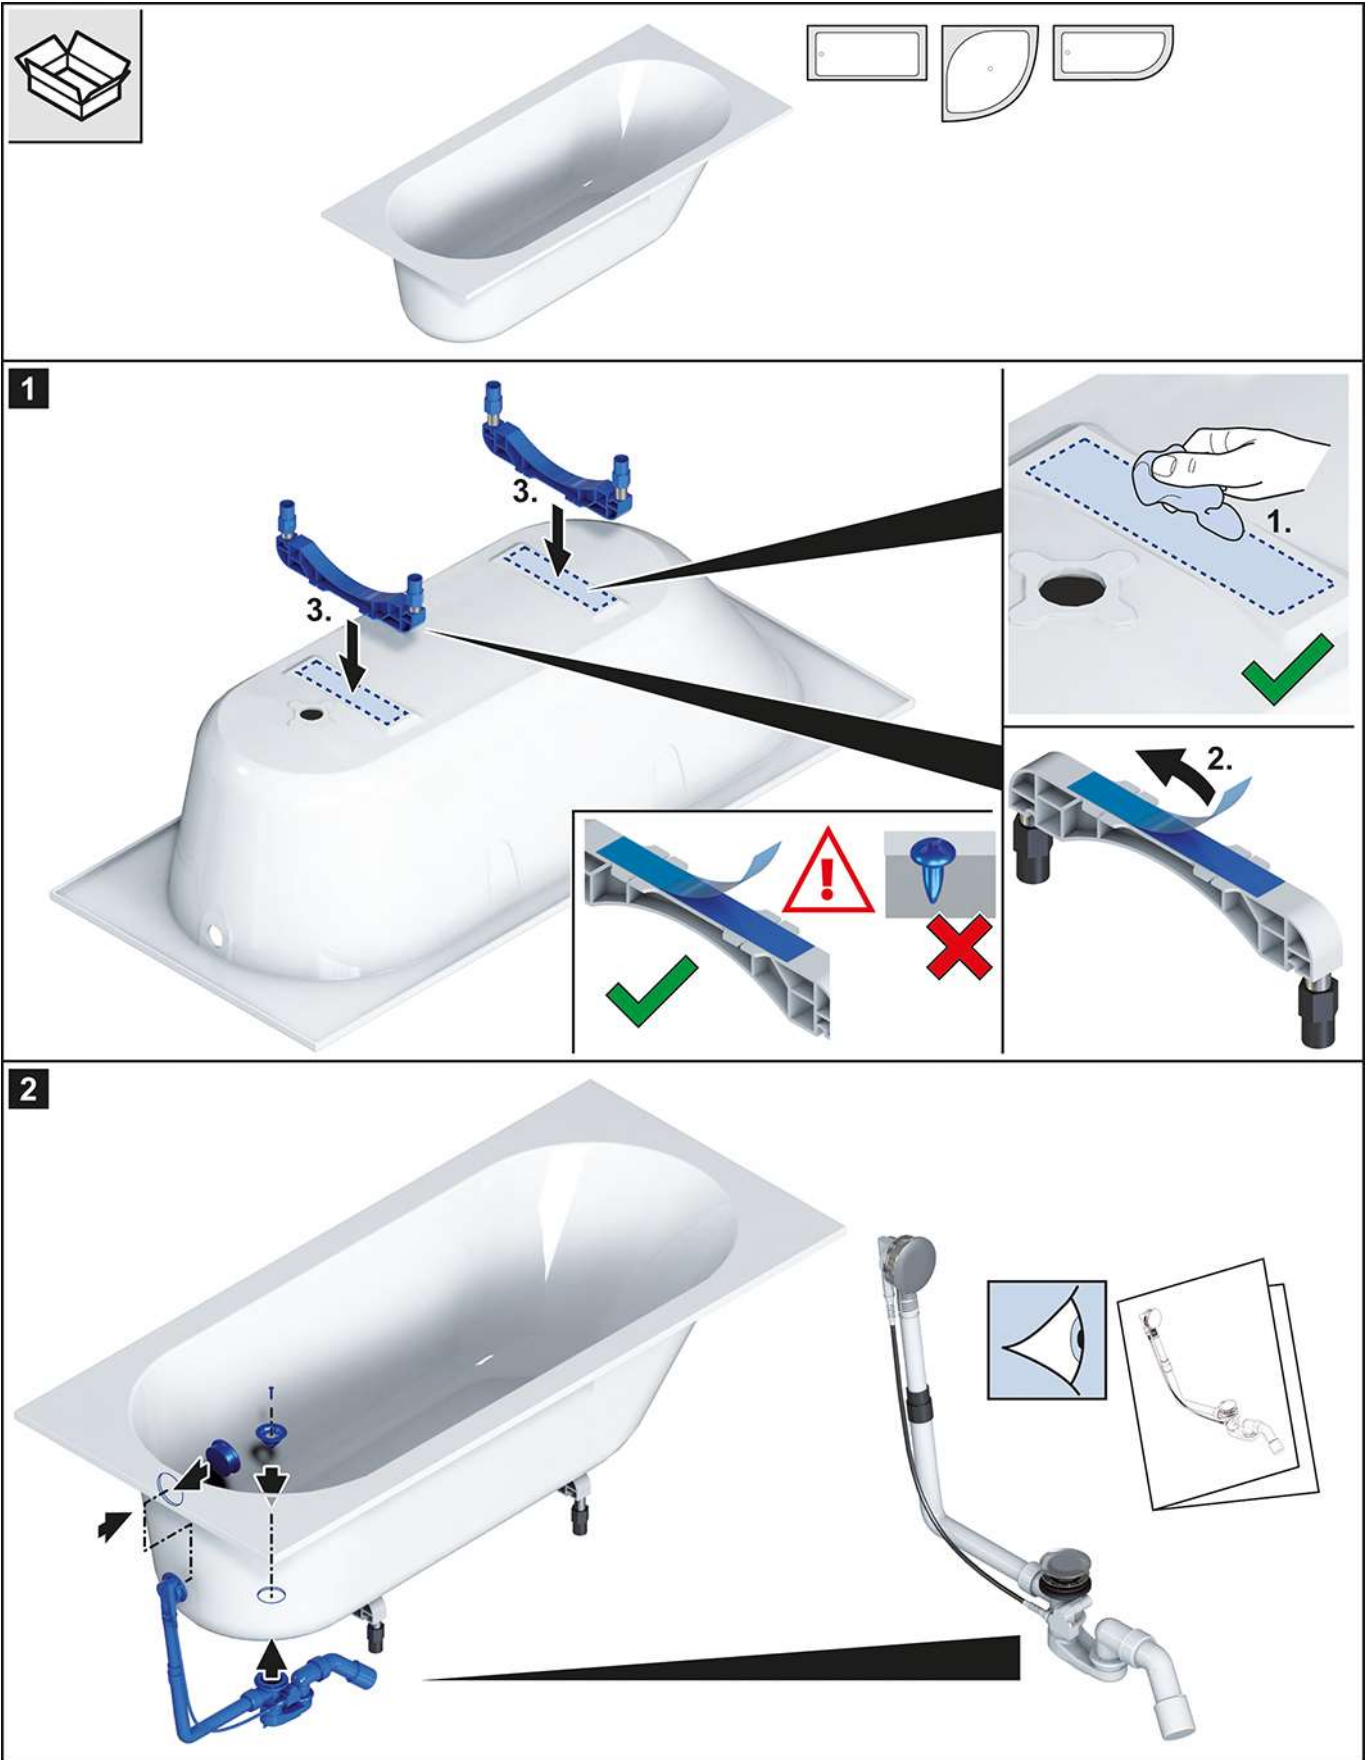

Bathtubs – Shower Trays Quarryl

- | | | | |
|---------------------------------------|---------------------------------|---------------------------------|----------------------------------|
| DE Montageanleitung | AR دليل التركيب | HU Szerelési útmutató | PT Instruções de montagem |
| EN Installation instructions | BG Ръководство за монтаж | ID Petunjuk pemasangan | RO Manual de montaj |
| ES Instrucciones de montaje | CS Návod k montáži | JA 取付説明書 | SK Návod na montáž |
| FR Instructions de montage | DA Monteringsvejledning | KO 설치 가이드 | SL Navodila za montažo |
| IT Istruzioni per il montaggio | EE Paigaldusjuhend | LT Montavimo instrukcija | SV Monteringsanvisning |
| NL Montagehandleiding | EL Οδηγίες τοποθέτησης | LV Montāžas instrukcija | TH คู่มือการติดตั้ง |
| RU Инструкция по монтажу | FI Asennusohje | NO Monteringsanvisning | TR Montaj kılavuzu |
| ZH 安装说明 | HR Uputa za montažu | PL Instrukcja montażu | UK Інструкція з монтажу |