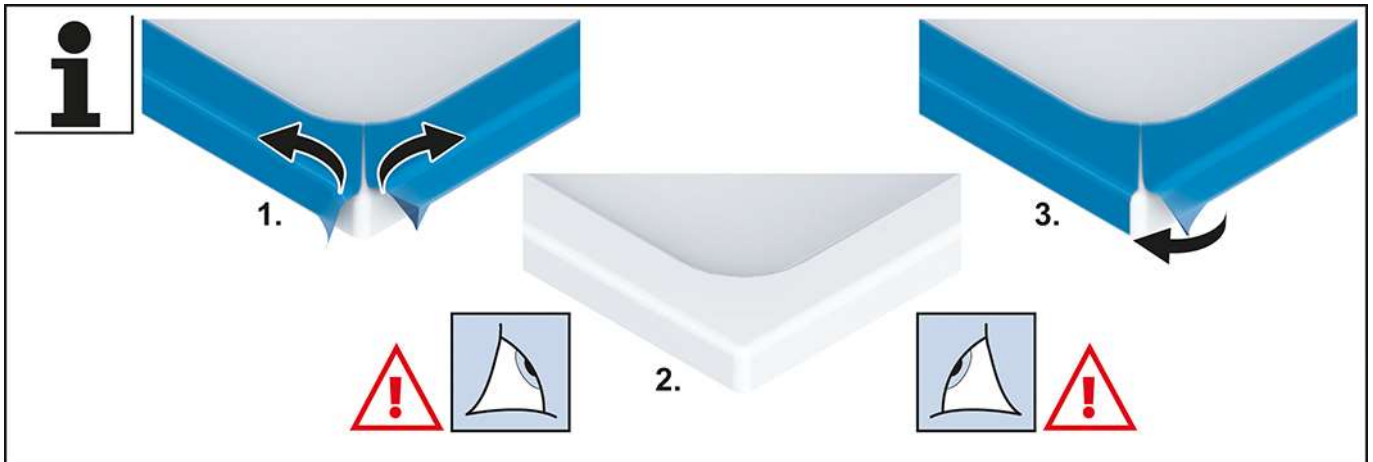

Bathtubs – Shower Trays Quarryl

- | | | | |
|---------------------------------------|---------------------------------|---------------------------------|----------------------------------|
| DE Montageanleitung | AR دليل التركيب | HU Szerelési útmutató | PT Instruções de montagem |
| EN Installation instructions | BG Ръководство за монтаж | ID Petunjuk pemasangan | RO Manual de montaj |
| ES Instrucciones de montaje | CS Návod k montáži | JA 取付説明書 | SK Návod na montáž |
| FR Instructions de montage | DA Monteringsvejledning | KO 설치 가이드 | SL Navodila za montažo |
| IT Istruzioni per il montaggio | EE Paigaldusjuhend | LT Montavimo instrukcija | SV Monteringsanvisning |
| NL Montagehandleiding | EL Οδηγίες τοποθέτησης | LV Montāžas instrukcija | TH คู่มือการติดตั้ง |
| RU Инструкция по монтажу | FI Asennusohje | NO Monteringsanvisning | TR Montaj kılavuzu |
| ZH 安装说明 | HR Uputa za montažu | PL Instrukcja montażu | UK Інструкція з монтажу |