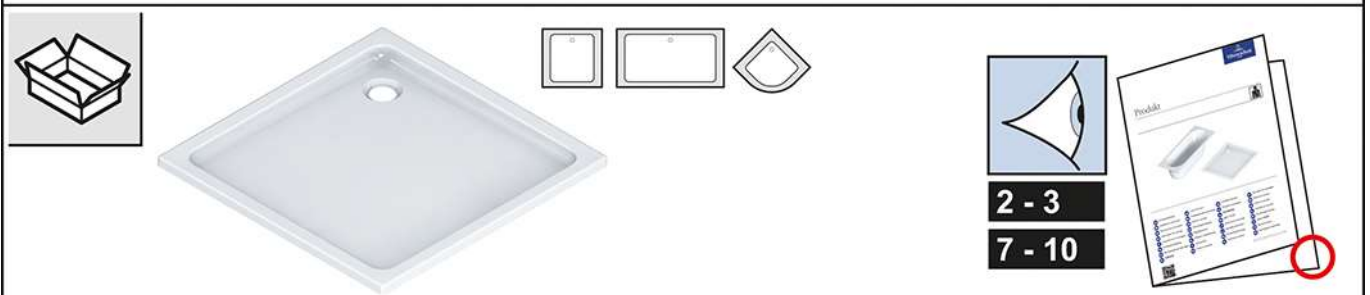

Bathtubs – Shower Trays Quarryl

- | | | | |
|---------------------------------------|---------------------------------|---------------------------------|----------------------------------|
| DE Montageanleitung | AR دليل التركيب | HU Szerelési útmutató | PT Instruções de montagem |
| EN Installation instructions | BG Ръководство за монтаж | ID Petunjuk pemasangan | RO Manual de montaj |
| ES Instrucciones de montaje | CS Návod k montáži | JA 取付説明書 | SK Návod na montáž |
| FR Instructions de montage | DA Monteringsvejledning | KO 설치 가이드 | SL Navodila za montažo |
| IT Istruzioni per il montaggio | EE Paigaldusjuhend | LT Montavimo instrukcija | SV Monteringsanvisning |
| NL Montagehandleiding | EL Οδηγίες τοποθέτησης | LV Montāžas instrukcija | TH คู่มือการติดตั้ง |
| RU Инструкция по монтажу | FI Asennusohje | NO Monteringsanvisning | TR Montaj kılavuzu |
| ZH 安装说明 | HR Uputa za montažu | PL Instrukcja montażu | UK Інструкція з монтажу |