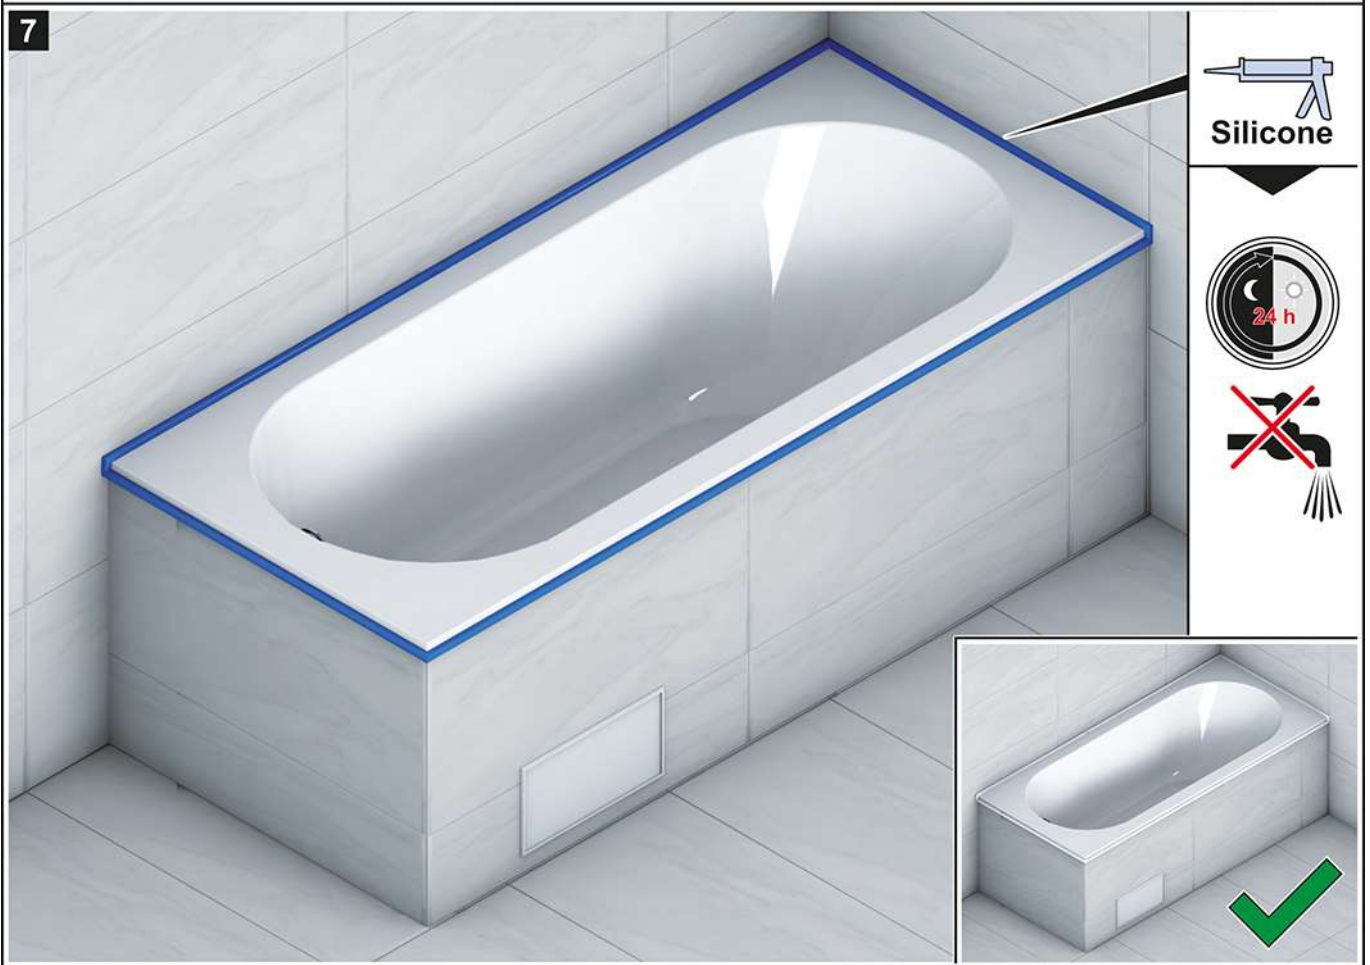

Bathtubs – Shower Trays Quarryl

- | | | | |
|---------------------------------------|---------------------------------|---------------------------------|----------------------------------|
| DE Montageanleitung | AR دليل التركيب | HU Szerelési útmutató | PT Instruções de montagem |
| EN Installation instructions | BG Ръководство за монтаж | ID Petunjuk pemasangan | RO Manual de montaj |
| ES Instrucciones de montaje | CS Návod k montáži | JA 取付説明書 | SK Návod na montáž |
| FR Instructions de montage | DA Monteringsvejledning | KO 설치 가이드 | SL Navodila za montažo |
| IT Istruzioni per il montaggio | EE Paigaldusjuhend | LT Montavimo instrukcija | SV Monteringsanvisning |
| NL Montagehandleiding | EL Οδηγίες τοποθέτησης | LV Montāžas instrukcija | TH คู่มือการติดตั้ง |
| RU Инструкция по монтажу | FI Asennusohje | NO Monteringsanvisning | TR Montaj kılavuzu |
| ZH 安装说明 | HR Uputa za montažu | PL Instrukcja montażu | UK Інструкція з монтажу |