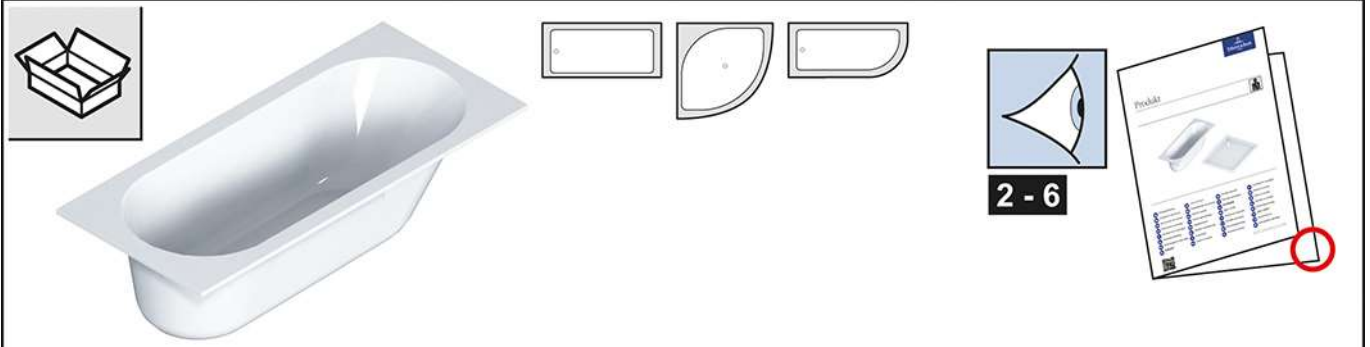

Bathtubs – Shower Trays Quarryl

- | | | | |
|---------------------------------------|---------------------------------|---------------------------------|----------------------------------|
| DE Montageanleitung | AR دليل التركيب | HU Szerelési útmutató | PT Instruções de montagem |
| EN Installation instructions | BG Ръководство за монтаж | ID Petunjuk pemasangan | RO Manual de montaj |
| ES Instrucciones de montaje | CS Návod k montáži | JA 取付説明書 | SK Návod na montáž |
| FR Instructions de montage | DA Monteringsvejledning | KO 설치 가이드 | SL Navodila za montažo |
| IT Istruzioni per il montaggio | EE Paigaldusjuhend | LT Montavimo instrukcija | SV Monteringsanvisning |
| NL Montagehandleiding | EL Οδηγίες τοποθέτησης | LV Montāžas instrukcija | TH คู่มือการติดตั้ง |
| RU Инструкция по монтажу | FI Asennusohje | NO Monteringsanvisning | TR Montaj kılavuzu |
| ZH 安装说明 | HR Uputa za montažu | PL Instrukcja montażu | UK Інструкція з монтажу |