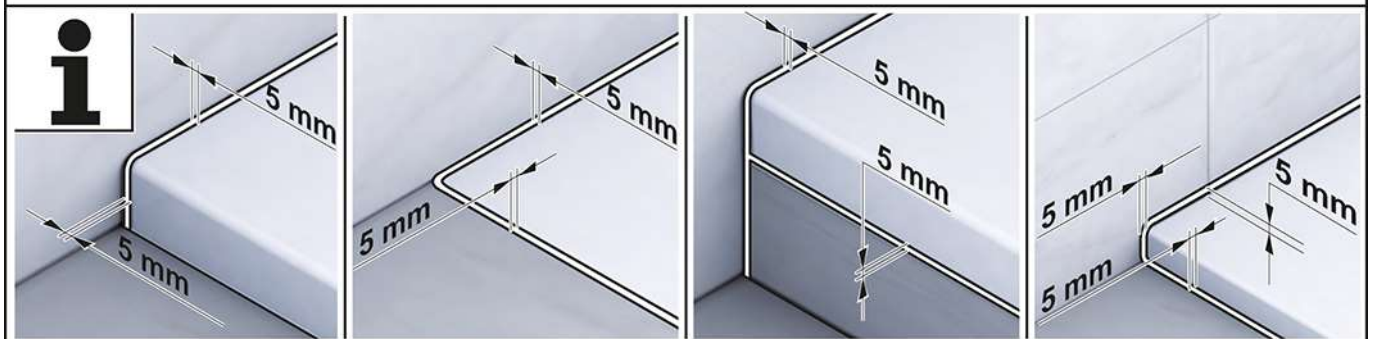

Bathtubs – Shower Trays Quarryl

- | | | | |
|---------------------------------------|---------------------------------|---------------------------------|----------------------------------|
| DE Montageanleitung | AR دليل التركيب | HU Szerelési útmutató | PT Instruções de montagem |
| EN Installation instructions | BG Ръководство за монтаж | ID Petunjuk pemasangan | RO Manual de montaj |
| ES Instrucciones de montaje | CS Návod k montáži | JA 取付説明書 | SK Návod na montáž |
| FR Instructions de montage | DA Monteringsvejledning | KO 설치 가이드 | SL Navodila za montažo |
| IT Istruzioni per il montaggio | EE Paigaldusjuhend | LT Montavimo instrukcija | SV Monteringsanvisning |
| NL Montagehandleiding | EL Οδηγίες τοποθέτησης | LV Montāžas instrukcija | TH คู่มือการติดตั้ง |
| RU Инструкция по монтажу | FI Asennusohje | NO Monteringsanvisning | TR Montaj kılavuzu |
| ZH 安装说明 | HR Uputa za montažu | PL Instrukcja montażu | UK Інструкція з монтажу |