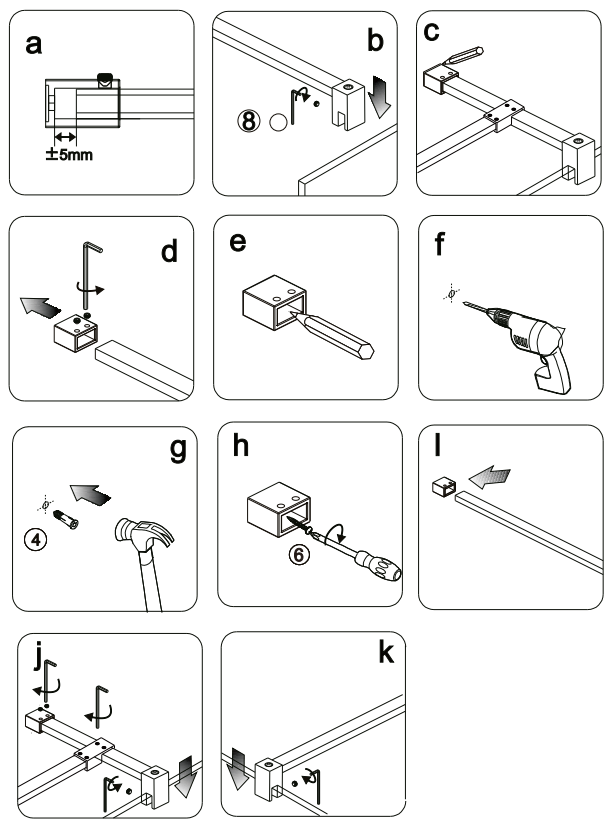

Skleněné sprchové zástěny
 schopnost: vyhovuje
 odolnost proti nárazu: vyhovuje
 životnost: vyhovuje

GELCO s.r.o., Makovského 1341, 163 000 Praha 6

A

B

C1

C2

C3

C4