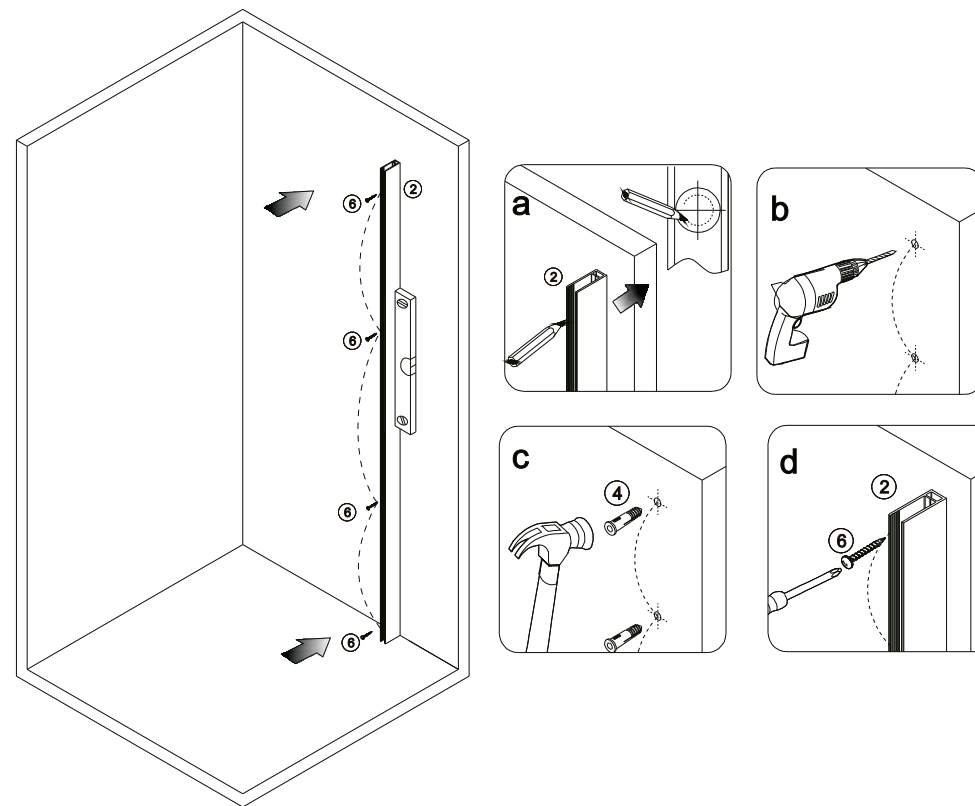

	B	
	Min (mm)	Max (mm)
700x2000	685	700
800x2000	785	800
900x2000	885	900
1000x2000	985	1000
1100x2000	1085	1100
1200x2000	1185	1200
1300x2000	1285	1300
1400x2000	1385	1400

EN14428
 Glass shower enclosure
 cleaning efficiency: conforming
 impact resistance: conforming
 operating life: conforming

Skleněné sprchové zástěny
 schopnost: vyhovuje
 odolnost proti nárazu: vyhovuje
 životnost: vyhovuje

GELCO s.r.o., Makovského 1341, 163 000 Praha 6

A

B

C1

C2

C3

C4