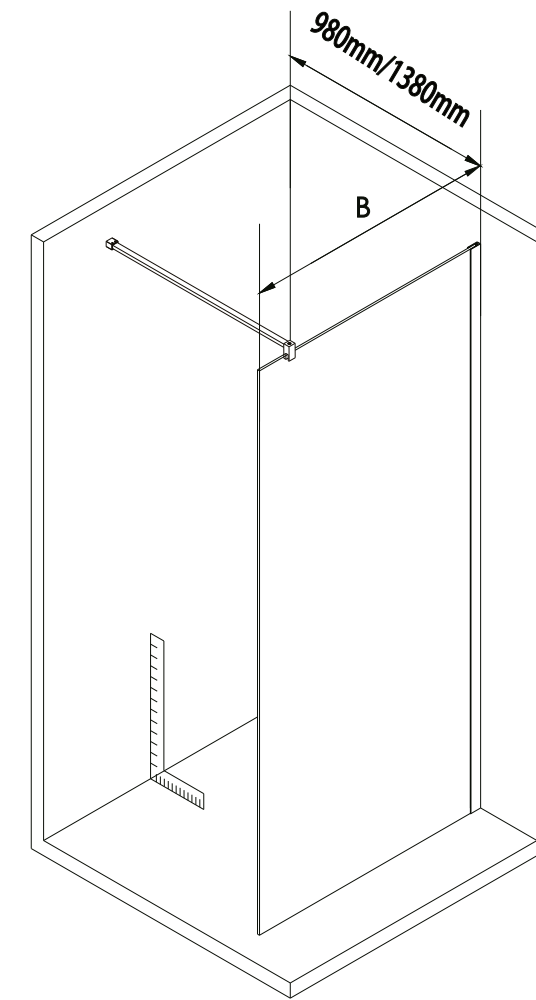

montážní návod / installation instruction

GX1270/GX1280/GX1290/GX1210/GX1211/GX1212/GX1213/GX1214
 GX1370/GX1380/GX1390/GX1310/GX1311/GX1312/GX1313/GX1314
 GX1470/GX1480/GX1490/GX1410/GX1411/GX1412/GX1413/GX1414
 GX1570/GX1580/GX1590/GX1510/GX1511/GX1512/GX1513/GX1514

	B	
	Min (mm)	Max (mm)
700x2000	685	700
800x2000	785	800
900x2000	885	900
1000x2000	985	1000
1100x2000	1085	1100
1200x2000	1185	1200
1300x2000	1285	1300
1400x2000	1385	1400

EN14428
 Glass shower enclosure
 cleaning efficiency: conforming
 impact resistance: conforming
 operating life: conforming