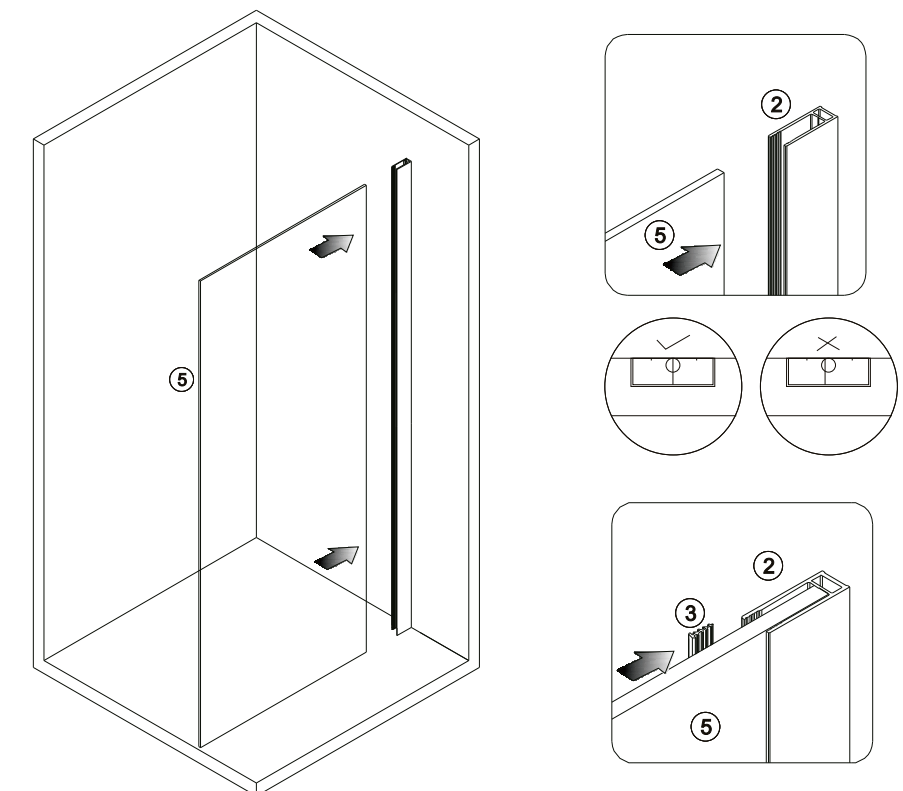

	B	
	Min (mm)	Max (mm)
700x2000	685	700
800x2000	785	800
900x2000	885	900
1000x2000	985	1000
1100x2000	1085	1100
1200x2000	1185	1200
1300x2000	1285	1300
1400x2000	1385	1400

EN14428
 Glass shower enclosure
 cleaning efficiency: conforming
 impact resistance: conforming
 operating life: conforming

Skleněné sprchové zástěny
 schopnost: vyhovuje
 odolnost proti nárazu: vyhovuje
 životnost: vyhovuje

GELCO s.r.o., Makovského 1341, 163 000 Praha 6

A

B

C1

C2

C3

C4