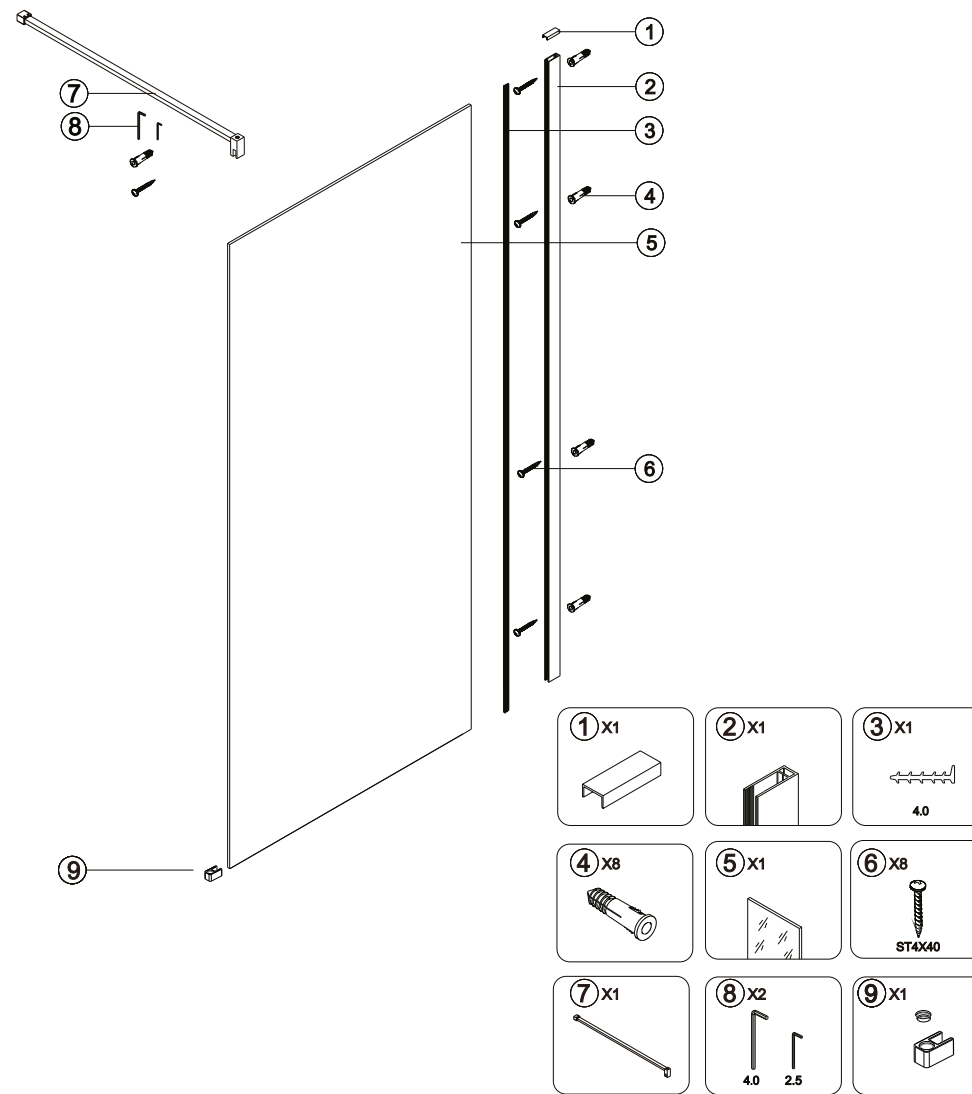

montážní návod / installation instruction

GX1270/GX1280/GX1290/GX1210/GX1211/GX1212/GX1213/GX1214
 GX1370/GX1380/GX1390/GX1310/GX1311/GX1312/GX1313/GX1314
 GX1470/GX1480/GX1490/GX1410/GX1411/GX1412/GX1413/GX1414
 GX1570/GX1580/GX1590/GX1510/GX1511/GX1512/GX1513/GX1514

	B	
	Min (mm)	Max (mm)
700x2000	685	700
800x2000	785	800
900x2000	885	900
1000x2000	985	1000
1100x2000	1085	1100
1200x2000	1185	1200
1300x2000	1285	1300
1400x2000	1385	1400

EN14428
 Glass shower enclosure
 cleaning efficiency: conforming
 impact resistance: conforming
 operating life: conforming