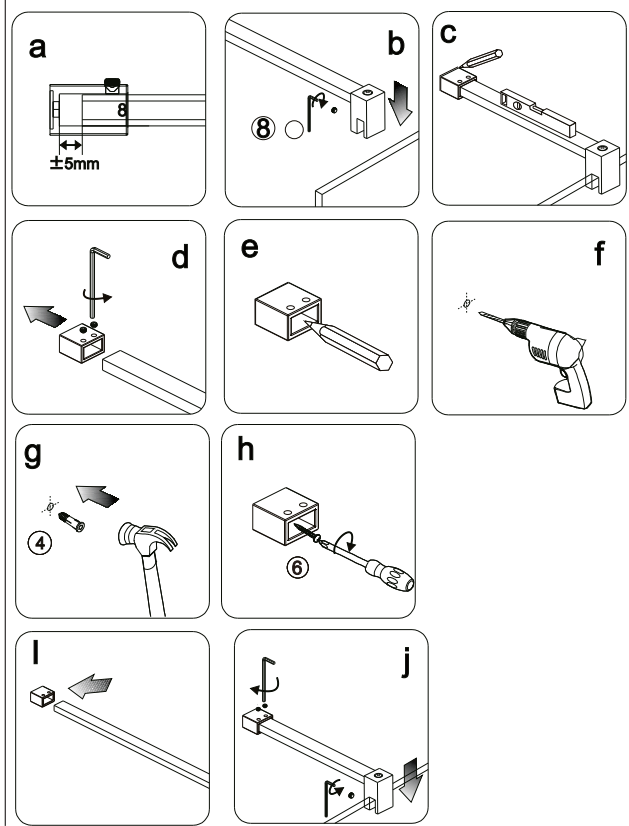

Skleněné sprchové zástěny
 schopnost: vyhovuje
 odolnost proti nárazu: vyhovuje
 životnost: vyhovuje

GELCO s.r.o., Makovského 1341, 163 000 Praha 6

A

B

C1

C2

C3

C4