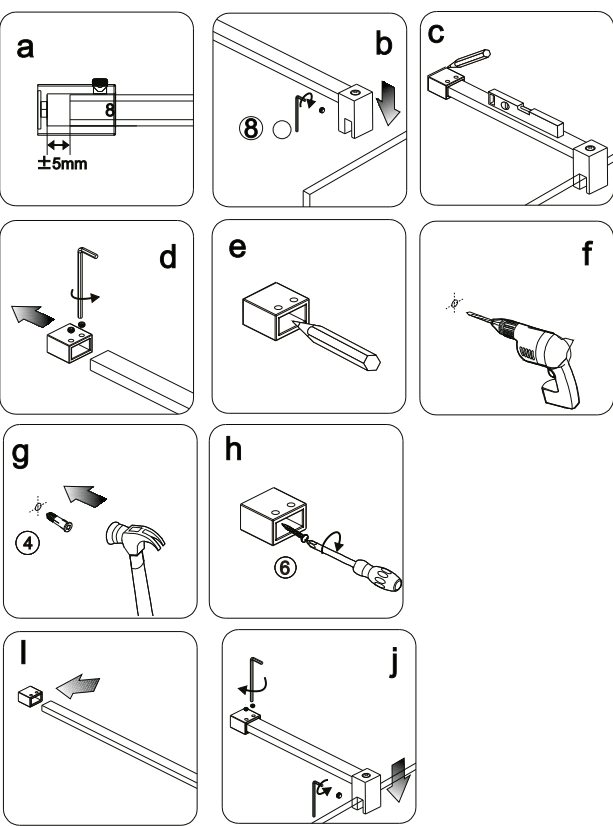

Skleněné sprchové zástěny
 schopnost: vyhovuje
 odolnost proti nárazu: vyhovuje
 životnost: vyhovuje

GELCO s.r.o., Makovského 1341, 163 000 Praha 6

A

B

C1

C2

C3

C4