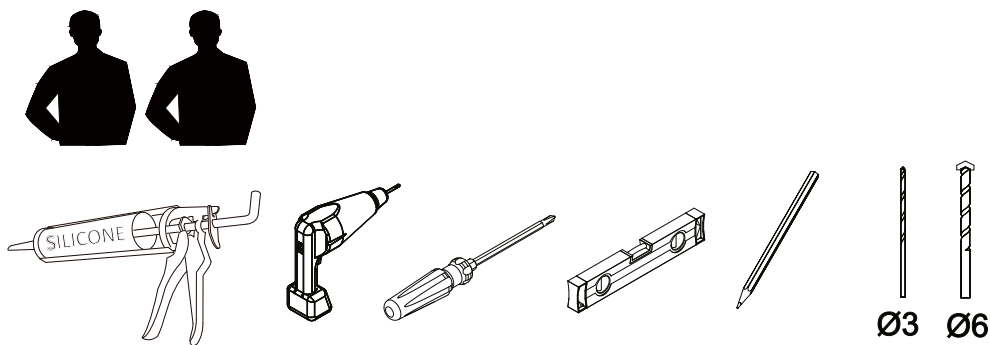

montážní návod / installation instruction

GX1270/GX1280/GX1290/GX1210/GX1211/GX1212/GX1213/GX1214
 GX1370/GX1380/GX1390/GX1310/GX1311/GX1312/GX1313/GX1314
 GX1470/GX1480/GX1490/GX1410/GX1411/GX1412/GX1413/GX1414
 GX1570/GX1580/GX1590/GX1510/GX1511/GX1512/GX1513/GX1514

	B	
	Min (mm)	Max (mm)
700x2000	685	700
800x2000	785	800
900x2000	885	900
1000x2000	985	1000
1100x2000	1085	1100
1200x2000	1185	1200
1300x2000	1285	1300
1400x2000	1385	1400

EN14428
 Glass shower enclosure
 cleaning efficiency: conforming
 impact resistance: conforming
 operating life: conforming