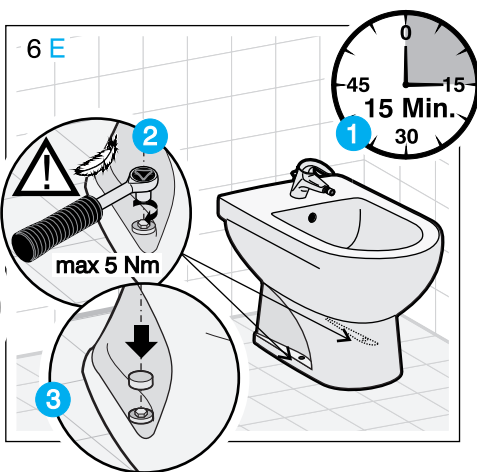

JIKA

JIKA

LAUFEN CZ s.r.o.
V Tůních 3/1637
120 00 Praha 2
Česká republika
Fax: +420/296 337 713
e-mail: galerie@cz.laufen.com
www.jika.cz