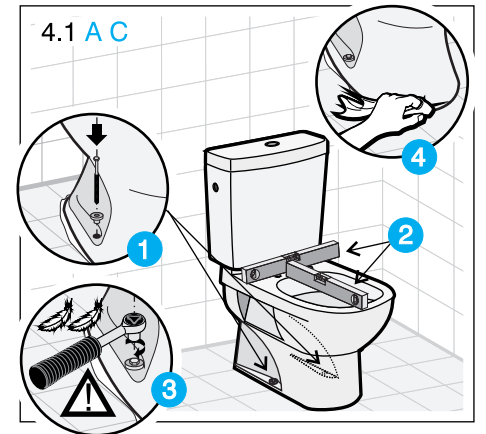

JIKA

JIKA

LAUFEN CZ s.r.o.
V Tůních 3/1637
120 00 Praha 2
Česká republika
Fax: +420/296 337 713
e-mail: galerie@cz.laufen.com
www.jika.cz