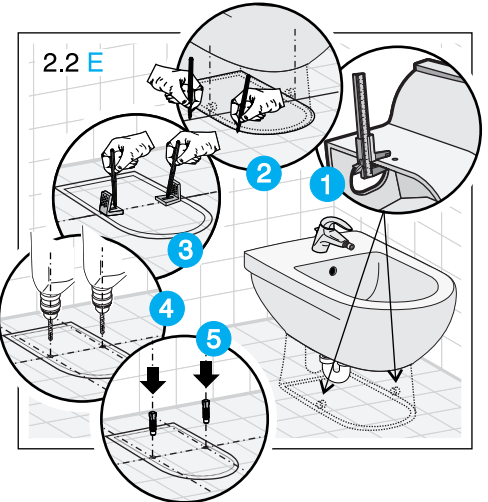

JIKA

JIKA

LAUFEN CZ s.r.o.
V Tůních 3/1637
120 00 Praha 2
Česká republika
Fax: +420/296 337 713
e-mail: galerie@cz.laufen.com
www.jika.cz