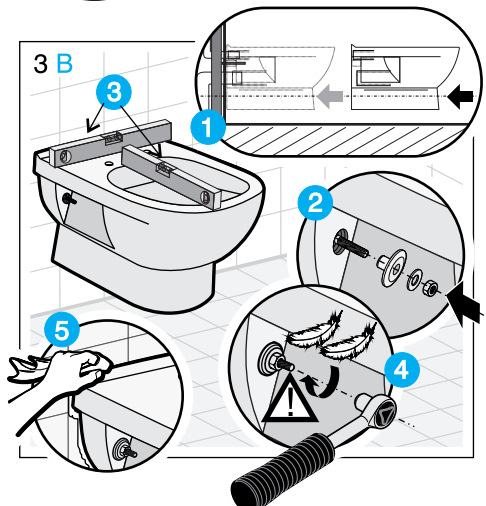

JIKA

JIKA

LAUFEN CZ s.r.o.
V Tůních 3/1637
120 00 Praha 2
Česká republika
Fax: +420/296 337 713
e-mail: galerie@cz.laufen.com
www.jika.cz