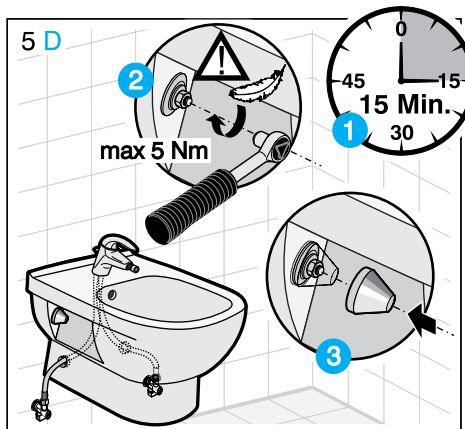

JIKA

JIKA

LAUFEN CZ s.r.o.
V Tůních 3/1637
120 00 Praha 2
Česká republika
Fax: +420/296 337 713
e-mail: galerie@cz.laufen.com
www.jika.cz