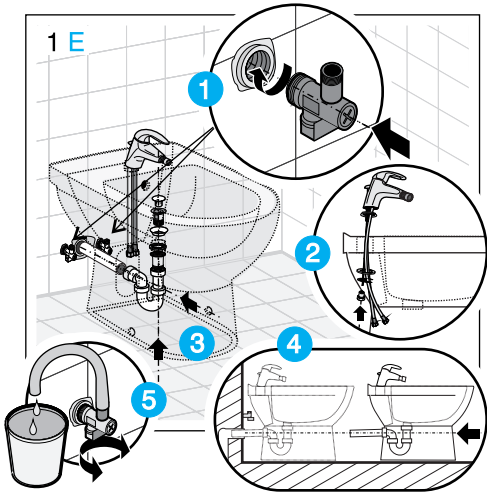

JIKA

JIKA

LAUFEN CZ s.r.o.
V Tůních 3/1637
120 00 Praha 2
Česká republika
Fax: +420/296 337 713
e-mail: galerie@cz.laufen.com
www.jika.cz