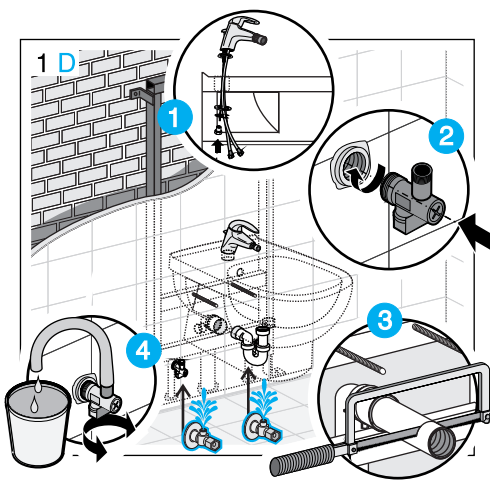

JIKA

JIKA

LAUFEN CZ s.r.o.
V Tůních 3/1637
120 00 Praha 2
Česká republika
Fax: +420/296 337 713
e-mail: galerie@cz.laufen.com
www.jika.cz