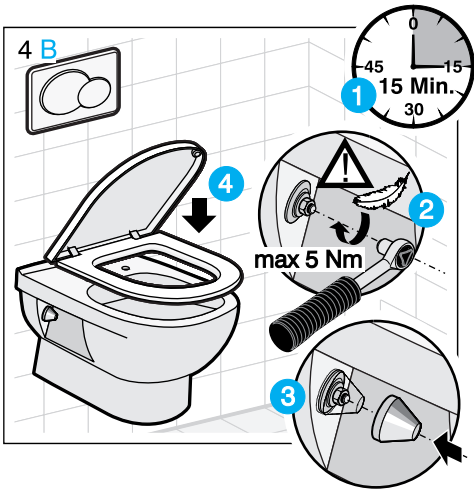

JIKA

JIKA

LAUFEN CZ s.r.o.
V Tůních 3/1637
120 00 Praha 2
Česká republika
Fax: +420/296 337 713
e-mail: galerie@cz.laufen.com
www.jika.cz