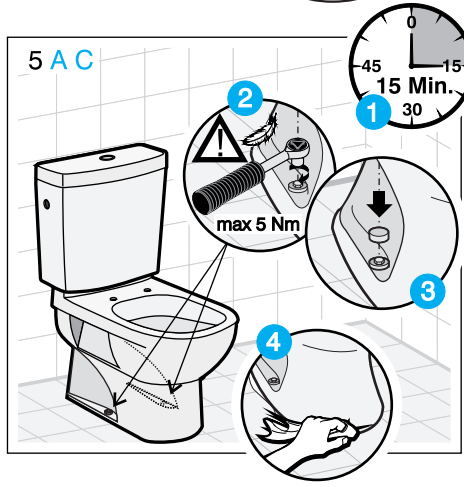

JIKA

JIKA

LAUFEN CZ s.r.o.
V Tůních 3/1637
120 00 Praha 2
Česká republika
Fax: +420/296 337 713
e-mail: galerie@cz.laufen.com
www.jika.cz