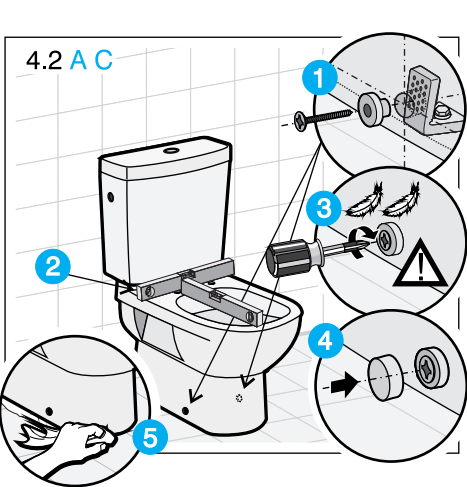

JIKA

JIKA

LAUFEN CZ s.r.o.
V Tůních 3/1637
120 00 Praha 2
Česká republika
Fax: +420/296 337 713
e-mail: galerie@cz.laufen.com
www.jika.cz