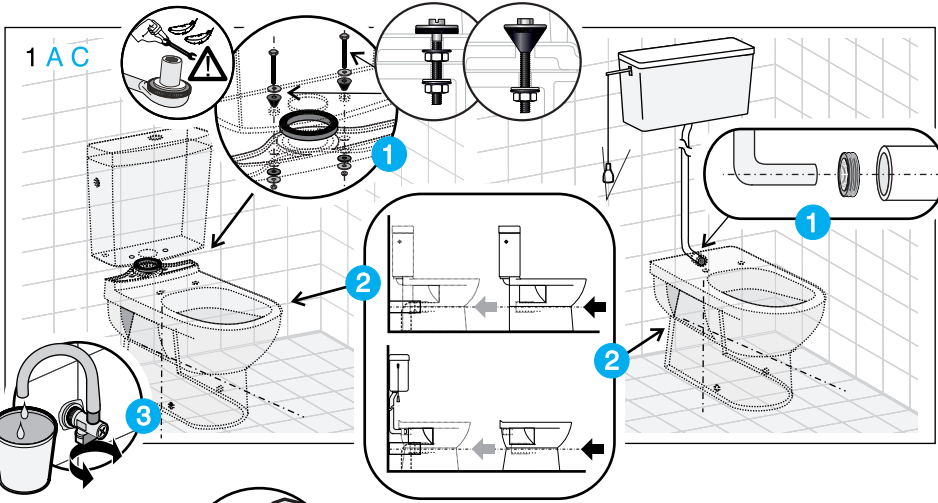

JIKA

JIKA

LAUFEN CZ s.r.o.
V Tůních 3/1637
120 00 Praha 2
Česká republika
Fax: +420/296 337 713
e-mail: galerie@cz.laufen.com
www.jika.cz