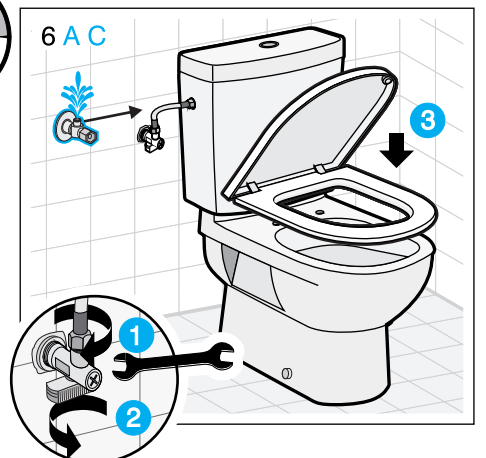

JIKA

JIKA

LAUFEN CZ s.r.o.
V Tůních 3/1637
120 00 Praha 2
Česká republika
Fax: +420/296 337 713
e-mail: galerie@cz.laufen.com
www.jika.cz