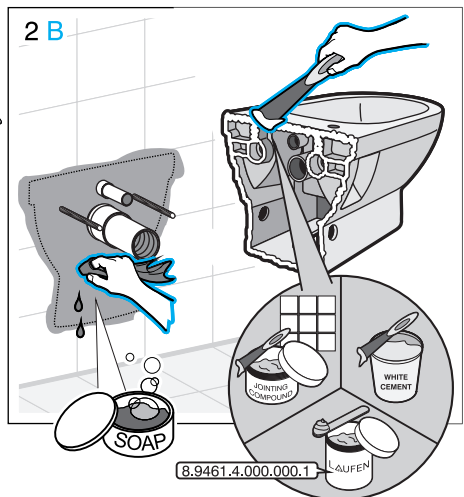

JIKA

JIKA

LAUFEN CZ s.r.o.
V Tůních 3/1637
120 00 Praha 2
Česká republika
Fax: +420/296 337 713
e-mail: galerie@cz.laufen.com
www.jika.cz