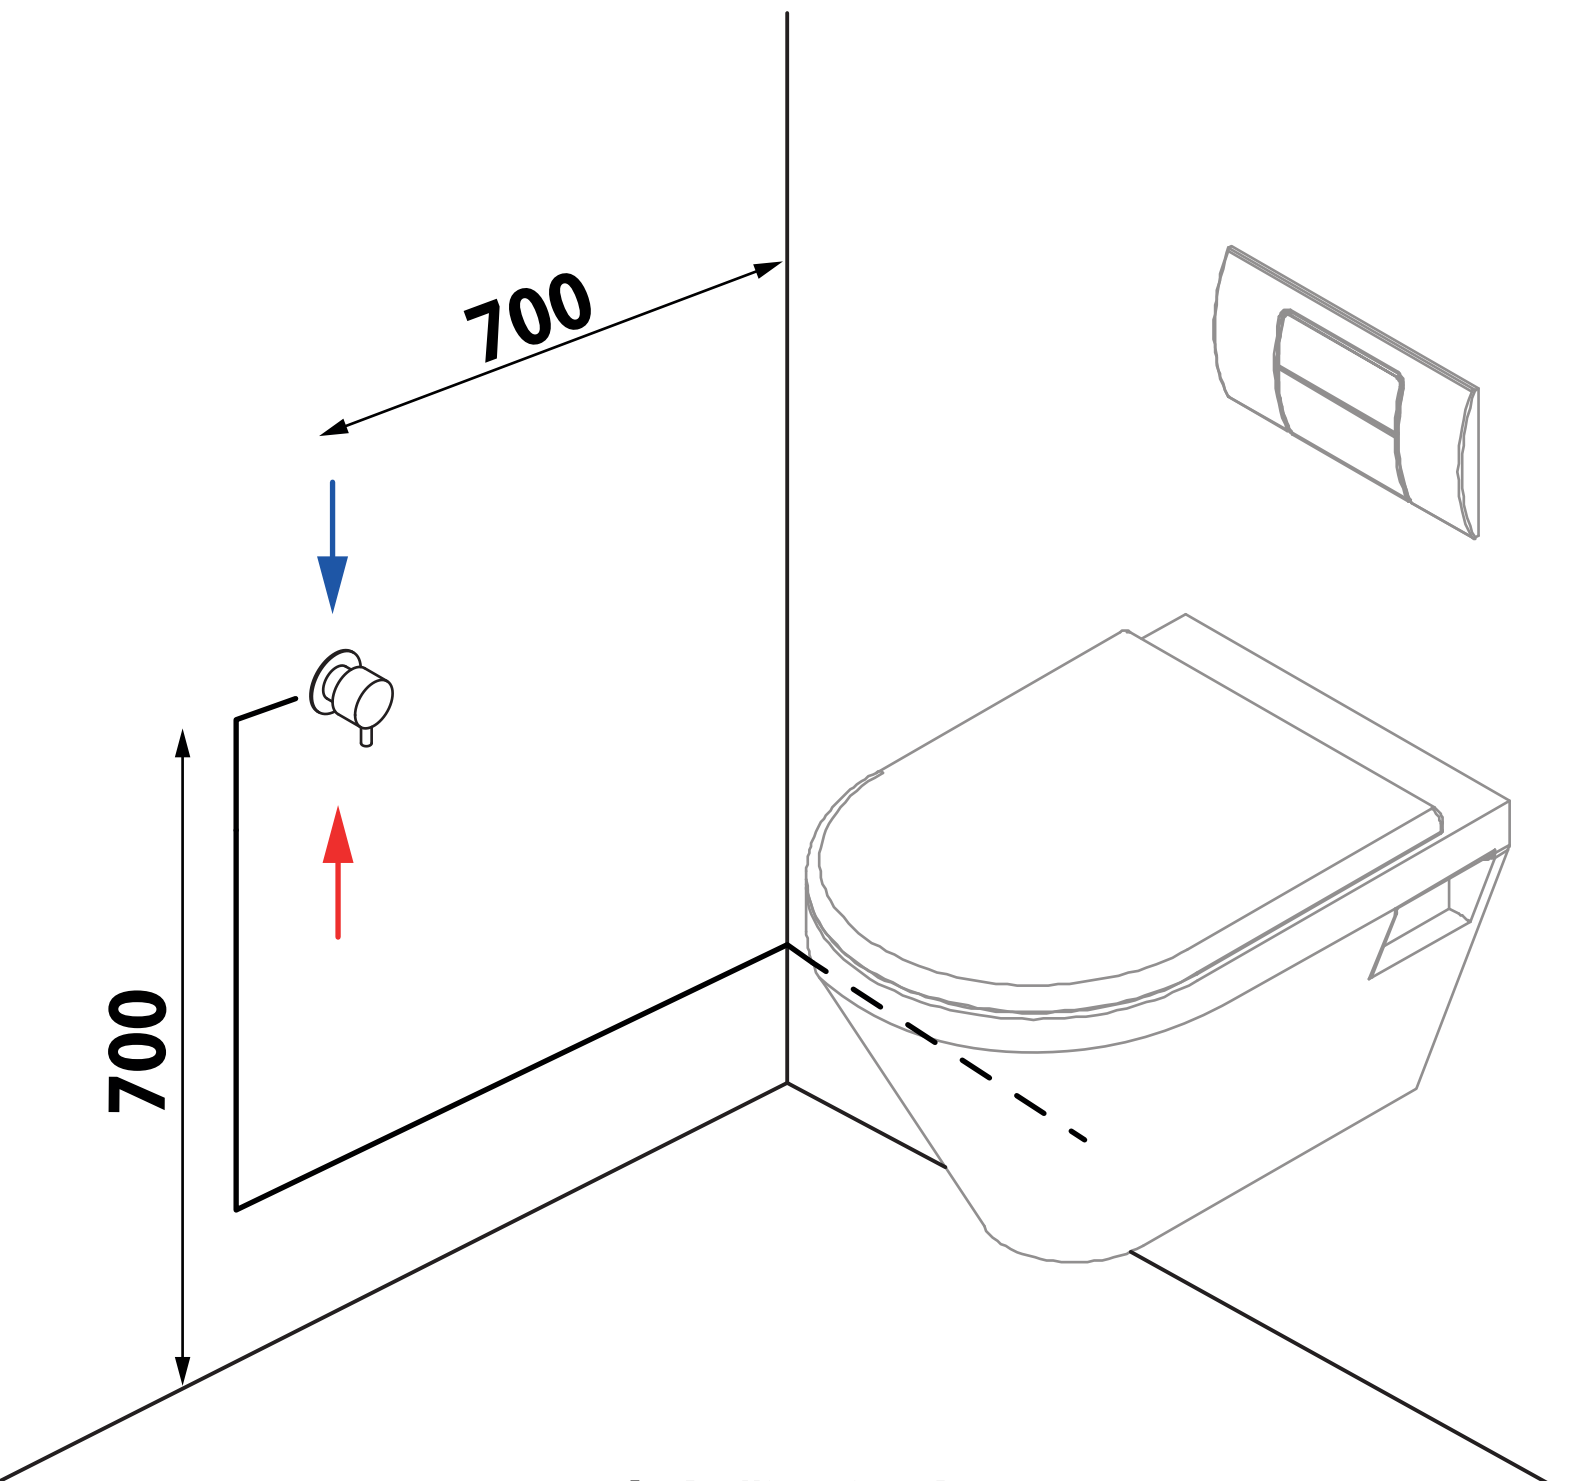

Umístění podomítkové baterie

Spodní připojení 50mm
Bottom connection 50mm