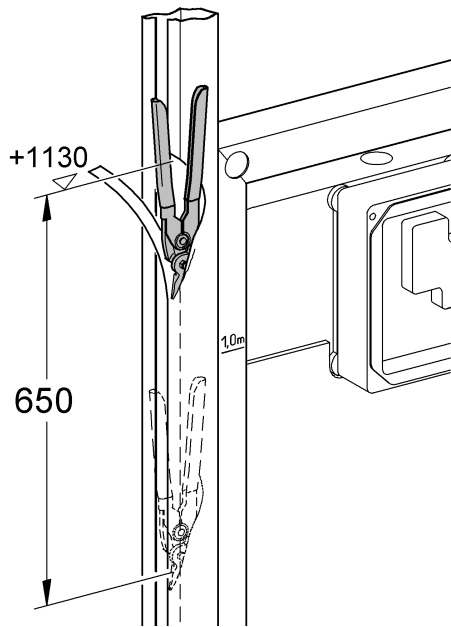

38 559

Rapid SL

Design & Quality Engineering GROHE Germany

94.495.331/ÄM 222721/03.12

GROHE
ENJOY WATER®

D

Grohe Deutschland
Vertriebs GmbH
Zur Porta 9
32457 Porta Westfalica
Tel.: +49 571 3989-333
Fax: +49 571 3989-999