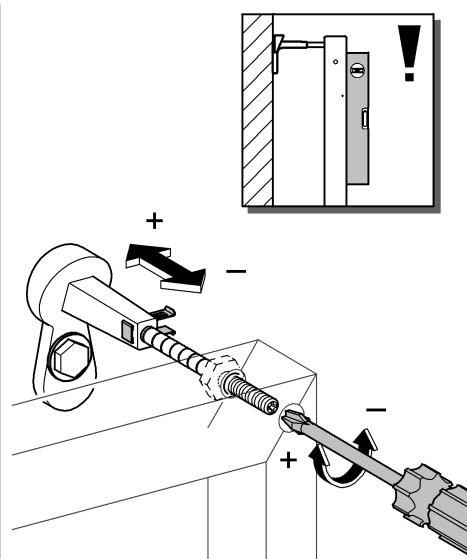

38 559

Rapid SL

Design & Quality Engineering GROHE Germany

94.495.331/ÄM 222721/03.12

GROHE
ENJOY WATER®

D

Grohe Deutschland
Vertriebs GmbH
Zur Porta 9
32457 Porta Westfalica
Tel.: +49 571 3989-333
Fax: +49 571 3989-999