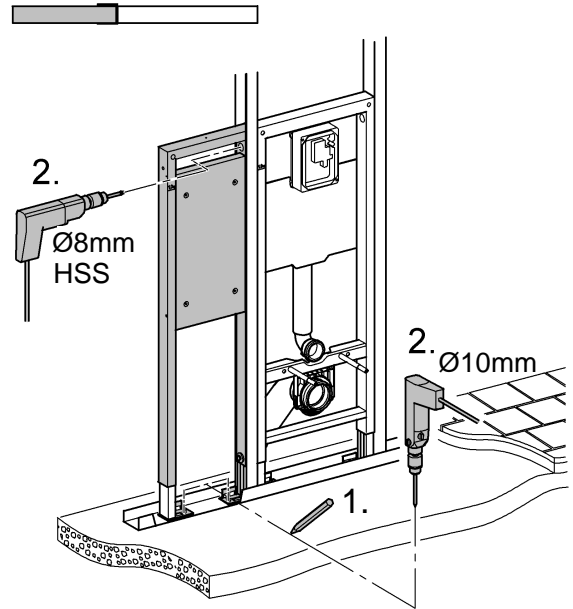

38 559

Rapid SL

Design & Quality Engineering GROHE Germany

94.495.331/ÄM 222721/03.12

GROHE
ENJOY WATER®

D

Grohe Deutschland
Vertriebs GmbH
Zur Porta 9
32457 Porta Westfalica
Tel.: +49 571 3989-333
Fax: +49 571 3989-999