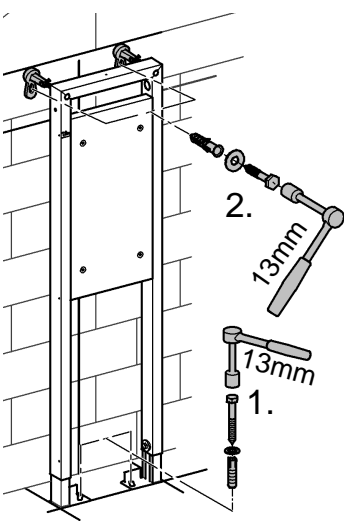

38 559

Rapid SL

Design & Quality Engineering GROHE Germany

94.495.331/ÄM 222721/03.12

GROHE
ENJOY WATER®

D

Grohe Deutschland
Vertriebs GmbH
Zur Porta 9
32457 Porta Westfalica
Tel.: +49 571 3989-333
Fax: +49 571 3989-999