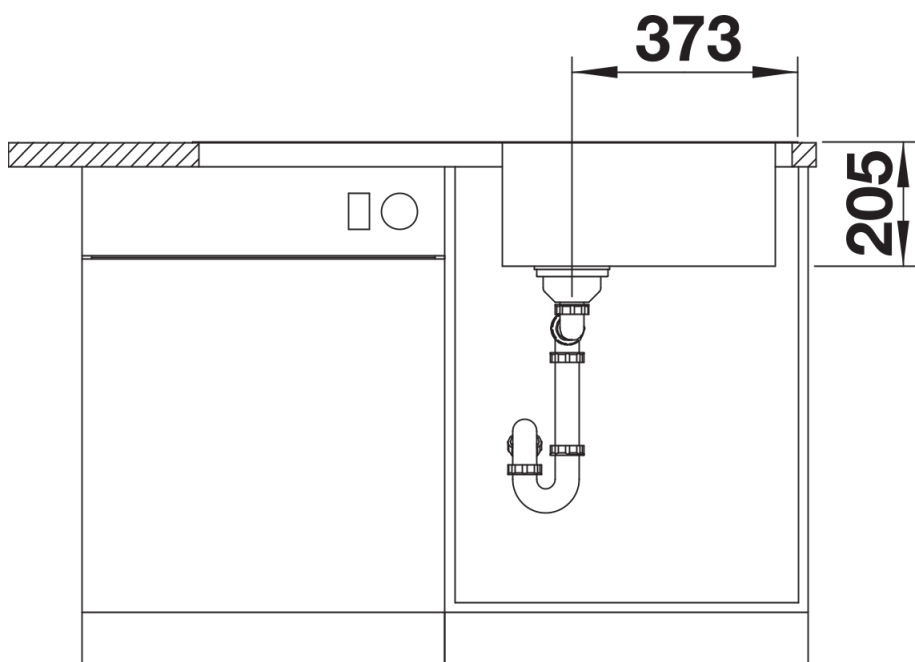

Datový list produktu LEMIS XL 6 S-IF

Č. pol. 523035

Přednost

- Moderní, čistý design
- Obzvlášť velký dřez s maximálním prostorem
- Velký prostor pro umístění baterie, velká odkapní plocha
- Elegantní IF-ploché okraj pro zabudování do roviny nebo shora
- Oboustranné provedení
- 3 ½" sítkový ventil
- S excentrickým ovládáním výpusti

Obsah dodávky

- odtoková sada s prostorově úspornou trubkou
- 3 1/2" sítkový ventil s excentrickým ovládáním výpusti (otočné ovládání chrom)

Detaily

Dohled

Výřez

Čelní pohled

Pohled ze strany