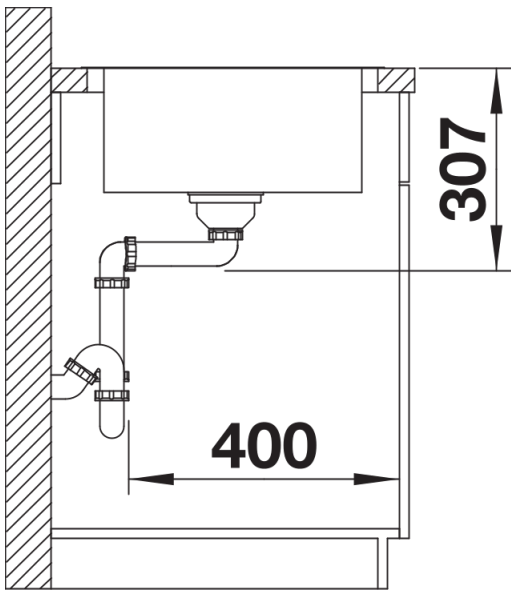

Datový list produktu LEMIS XL 6 S-IF

Č. pol. 523035

Přednost

- Moderní, čistý design
- Obzvlášť velký dřez s maximálním prostorem
- Velký prostor pro umístění baterie, velká odkapní plocha
- Elegantní IF-ploché okraj pro zabudování do roviny nebo shora
- Oboustranné provedení
- 3 ½" sítkový ventil
- S excentrickým ovládáním výpusti

Obsah dodávky

- odtoková sada s prostorově úspornou trubkou
- 3 1/2" sítkový ventil s excentrickým ovládáním výpusti (otočné ovládání chrom)

Detaily

Dohled

Výřez

Čelní pohled

Pohled ze strany