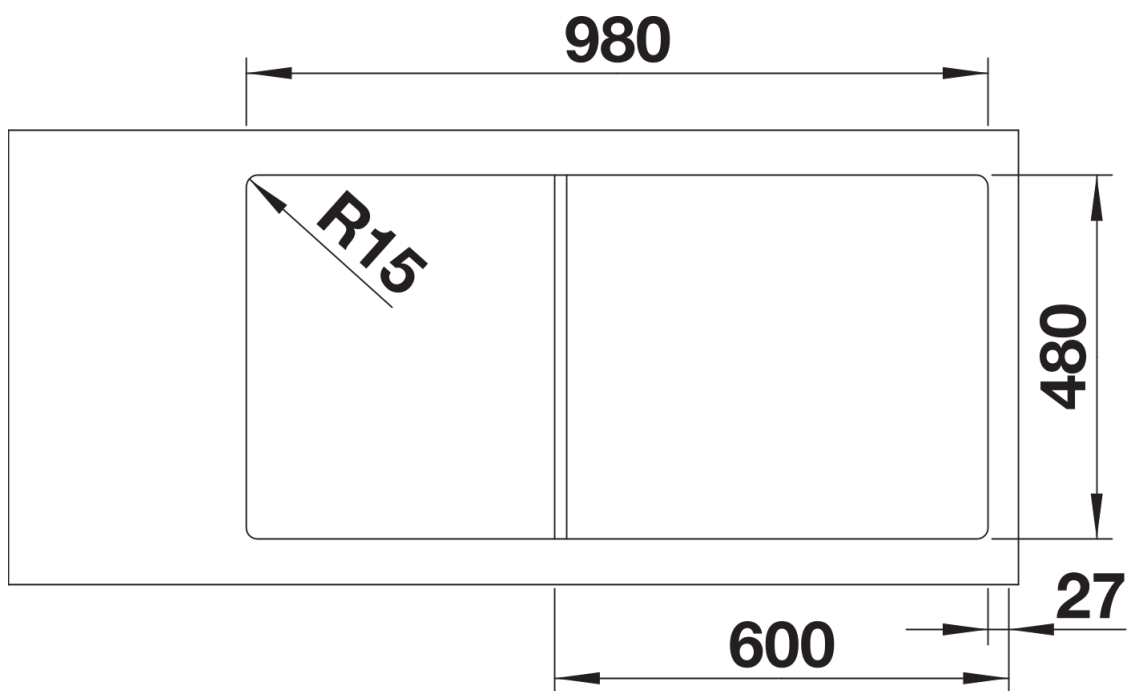

Datový list produktu LEMIS XL 6 S-IF

Č. pol. 523035

Přednost

- Moderní, čistý design
- Obzvlášť velký dřez s maximálním prostorem
- Velký prostor pro umístění baterie, velká odkapní plocha
- Elegantní IF-ploché okraj pro zabudování do roviny nebo shora
- Oboustranné provedení
- 3 ½" sítkový ventil
- S excentrickým ovládáním výpusti

Obsah dodávky

- odtoková sada s prostorově úspornou trubkou
- 3 1/2" sítkový ventil s excentrickým ovládáním výpusti (otočné ovládání chrom)

Detaily

Dohled

Výřez

Čelní pohled

Pohled ze strany