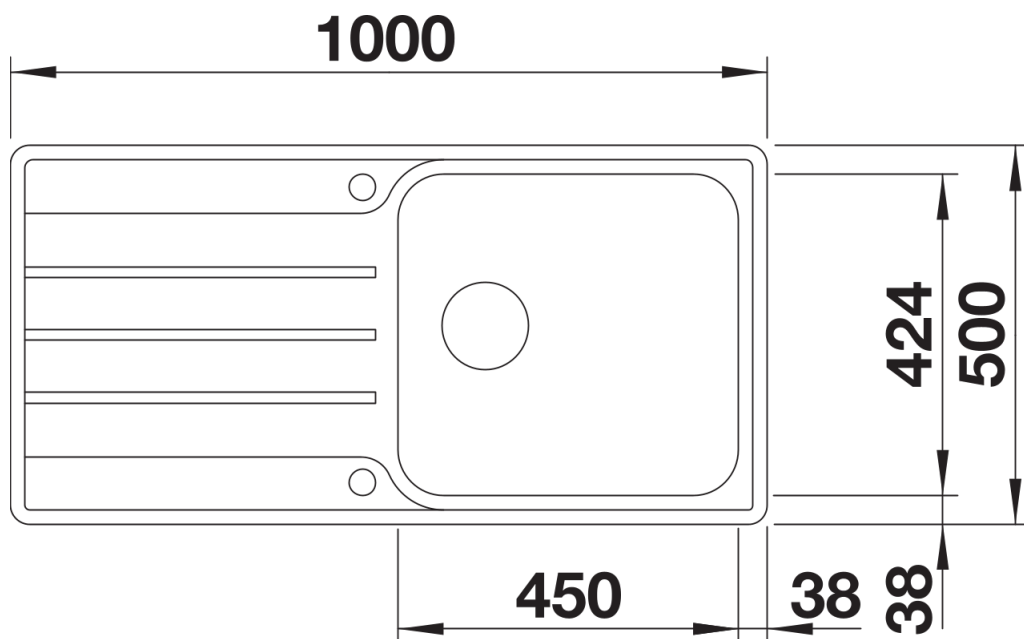

Datový list produktu LEMIS XL 6 S-IF

Č. pol. 523035

Přednost

- Moderní, čistý design
- Obzvlášť velký dřez s maximálním prostorem
- Velký prostor pro umístění baterie, velká odkapní plocha
- Elegantní IF-ploché okraj pro zabudování do roviny nebo shora
- Oboustranné provedení
- 3 ½" sítkový ventil
- S excentrickým ovládáním výpusti

Obsah dodávky

- odtoková sada s prostorově úspornou trubkou
- 3 1/2" sítkový ventil s excentrickým ovládáním výpusti (otočné ovládání chrom)

Detaily

Dohled

Výřez

Čelní pohled

Pohled ze strany