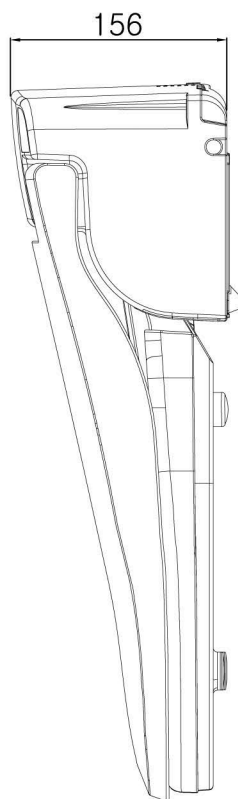

X=130~160

NB-R1273