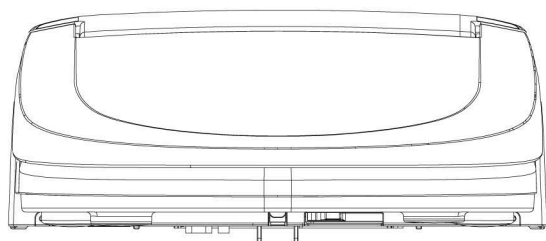

X=130~160

NB-R1273