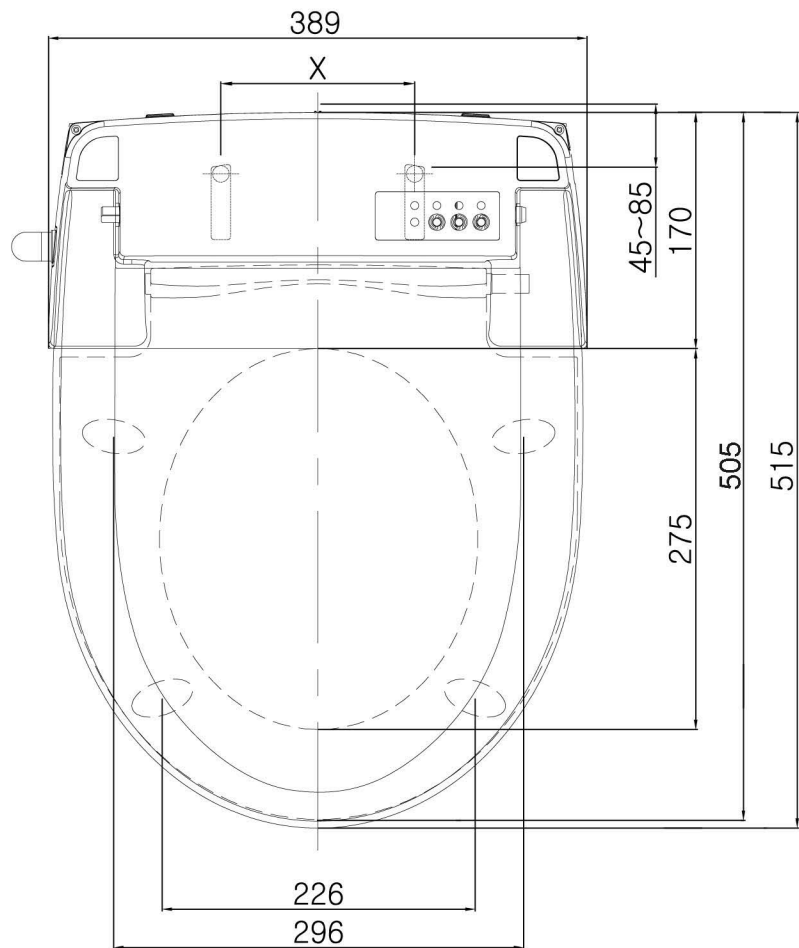

X=130~160

NB-R1273