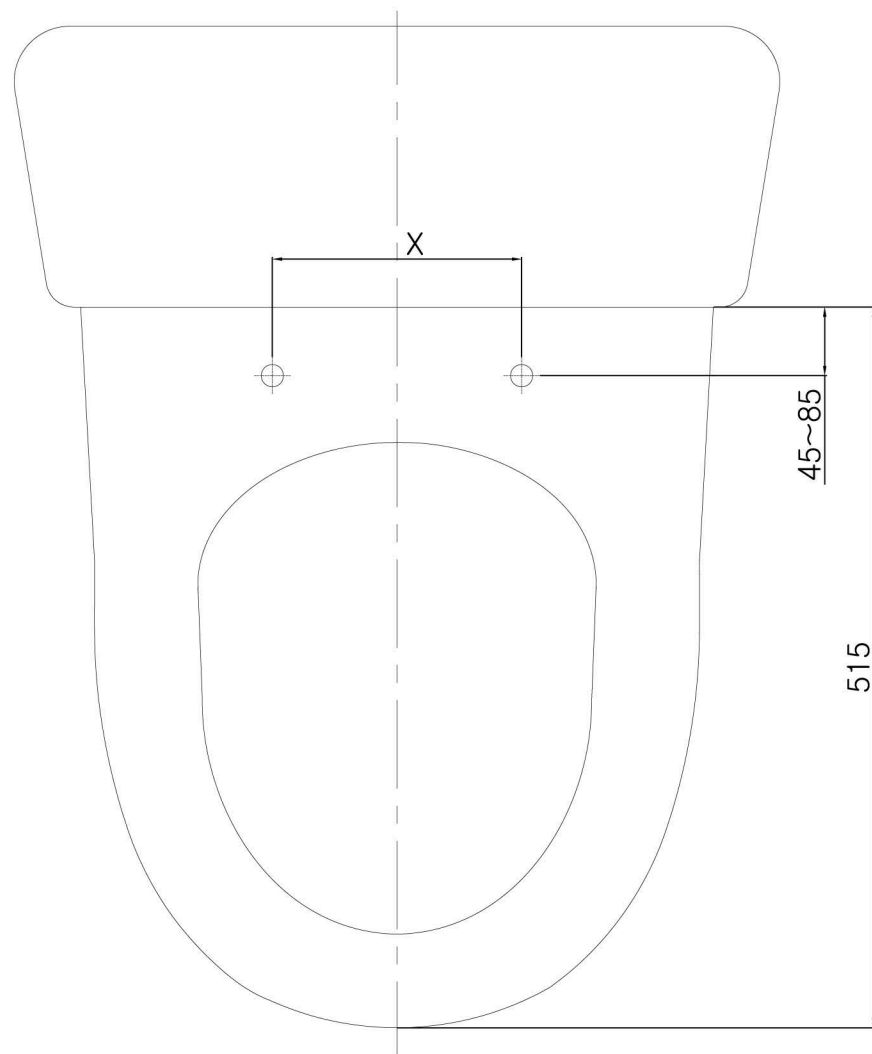

X=130~160

NB-R1273