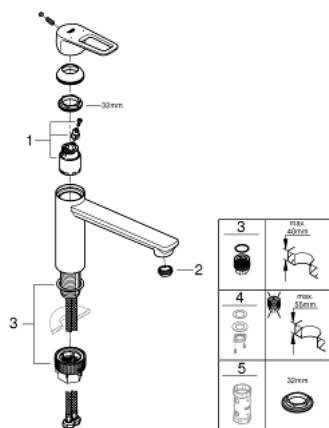

### POPIS PRODUKTU

- středová výpusť
- jednootvorová montáž
- GROHE StarLight chromový povrch
- GROHE Longlife 35 mm keramická kartuše
- **GROHE Zero** vedení vody uvnitř - bez niklu a olova
- otočná výpusť
- otočný úhel 140°
- perlátor vyměnitelný pomocí mince
- flexi připojovací hadičky
- GROHE FastFixation Plus ultra rychlá a snadná instalace bez nutnosti použití n  
ářadí
- k instalaci na maximálně 40 mm fixační sadu pracovní desky je zapotřebí 48 3  
84 000

### NÁHRADNÍ DÍLY

1: Kartuše (Č. obj. 46374000)

2: Regulátor proudu (Č. obj. 48264000)

3: Klíč (Č. obj. 19332000)\*

4: Hlavicové upevnění (Č. obj. 48384000)\*

\* Volitelné příslušenství