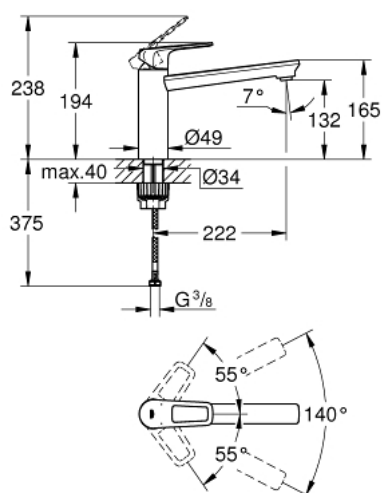

### POPIS PRODUKTU

- středová výpusť
- jednootvorová montáž
- GROHE StarLight chromový povrch
- GROHE Longlife 35 mm keramická kartuše
- **GROHE Zero** vedení vody uvnitř - bez niklu a olova
- otočná výpusť
- otočný úhel 140°
- perlátor vyměnitelný pomocí mince
- flexi připojovací hadičky
- GROHE FastFixation Plus ultra rychlá a snadná instalace bez nutnosti použití n  
ářadí
- k instalaci na maximálně 40 mm fixační sadu pracovní desky je zapotřebí 48 3  
84 000

### NÁHRADNÍ DÍLY

1: Kartuše (Č. obj. 46374000)

2: Regulátor proudu (Č. obj. 48264000)

3: Klíč (Č. obj. 19332000)\*

4: Hlavicové upevnění (Č. obj. 48384000)\*

\* Volitelné příslušenství