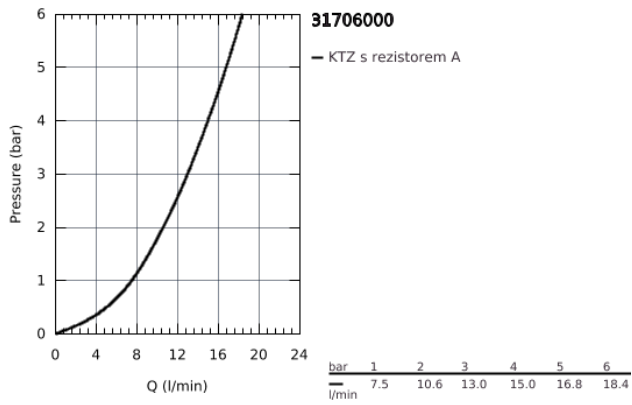

Pure Freude
an Wasser

31 706 000 PÁKOVÁ DŘEZOVÁ BATERIE, DN 15