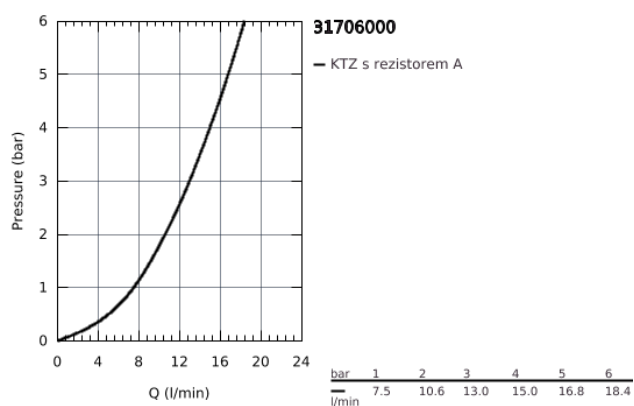

## 31 706 000 PÁKOVÁ DŘEZOVÁ BATERIE, DN 15

### POPIS PRODUKTU

- středová výpusť
- jednootvorová montáž
- GROHE StarLight chromový povrch
- GROHE Longlife 35 mm keramická kartuše
- **GROHE Zero** vedení vody uvnitř - bez niklu a olova
- otočná výpusť
- otočný úhel 140°
- perlátor vyměnitelný pomocí mince
- flexi připojovací hadičky
- GROHE FastFixation Plus ultra rychlá a snadná instalace bez nutnosti použití n  
ářadí
- k instalaci na maximálně 40 mm fixační sadu pracovní desky je zapotřebí 48 3  
84 000