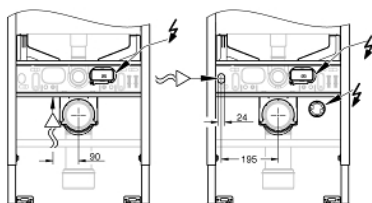

39 603 000 SADA 3 V 1 WC, STAVEBNÍ VÝŠKA 1.13 M

POPIS PRODUKTU

- splachovací nádrž GD 2, 6 - 9 l
- set obsahuje:
 - Rapid SLX součást pro WC (39 596 000) s integrovanou přípojkou
 - Skate Cosmopolitan S ovládací tlačítko, chrom (37 535 000)
 - Rapid SL nástěnná přípojka (38 558 00M)
 - regulátor průtoku

39 603 000 SADA 3 V 1 WC, STAVEBNÍ VÝŠKA 1.13 M

NÁHRADNÍ DÍLY

- 1: Závitový kolík (Č. obj. 4276400M)
 - 2: Přívodná a odvodná souprava pro WC (Č. obj. 37311K00)
 - 2.1: Upevnění umyvadla (Č. obj. 43511SH0)
 - 2.2: Spojovací díl (Č. obj. 37119000)
 - 3: PP-odpadové koleno DN 90 (Č. obj. 42327000)
 - 4: Redukční kus (Č. obj. 42242000)
 - 5: Úchyt pro odpadní oblouk (Č. obj. 42243000)
 - 6: Revizní šachta pro malá tlačítka (Č. obj. 40911000)
 - 7: Napouštěcí ventil DN 15 (Č. obj. 42583000)
 - 7.1: Kompletní páka (Č. obj. 43734000)
 - 7.1.1: Těsnění (Č. obj. 4377000M)
 - 7.2: Ventilová hlavice (Č. obj. 43536000)
 - 7.3: Membrána (Č. obj. 4375800M)
 - 7.4: Šroubovací krytka (Č. obj. 43735000)
 - 7.5: Ventilový plovák, 5 ks. (Č. obj. 4379100M)
 - 7.6: Sada těsnění (Č. obj. 43722000)*
 - 8: Konsole (Č. obj. 42246000)
 - 9: Připojná hadička (Č. obj. 42233000)
 - 9.1: O-kroužek (Č. obj. 0319100M)
 - 10: Vypouštěcí ventil Dual Flush AV1 (Č. obj. 42320000)
 - 10.1: prodloužení pro přepadovou rouru (Č. obj. 42313000)
 - 10.2: pneumatická hadička 1ks (Č. obj. 42319000)
 - 10.3: Těsnění (Č. obj. 42310000)
 - 11: Ventilové sedlo (Č. obj. 42593000)
 - 12: Nástěnná přípojka (Č. obj. 3855800M)
 - 13: Splachovací tlačítko (Č. obj. 37535000)
 - 14: Tlumící set (Č. obj. 37131000)*
 - 15: Xtra nástěnné držáky, flexibilní umístění (Č. obj. 38733000)*
 - 16: Příslušenství (Č. obj. 39607000)*
 - 17: Rapid SLX (Č. obj. 38629001)*
- * Volitelné příslušenství