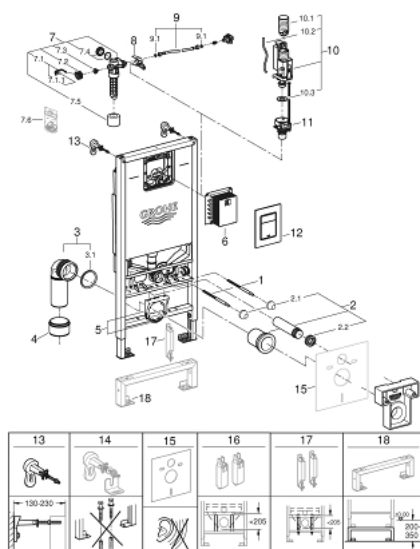

39 603 000 SADA 3 V 1 WC, STAVEBNÍ VÝŠKA 1.13 M

POPIS PRODUKTU

- splachovací nádrž GD 2, 6 - 9 l
- set obsahuje:
 - Rapid SLX součást pro WC (39 596 000) s integrovanou přípojkou
 - Skate Cosmopolitan S ovládací tlačítko, chrom (37 535 000)
 - Rapid SL nástěnná přípojka (38 558 00M)
 - regulátor průtoku

39 603 000 SADA 3 V 1 WC, STAVEBNÍ VÝŠKA 1.13 M

NÁHRADNÍ DÍLY

- 1: Závitový kolík (Č. obj. 4276400M)
 - 2: Přívodná a odvodná souprava pro WC (Č. obj. 37311K00)
 - 2.1: Upevnění umyvadla (Č. obj. 43511SH0)
 - 2.2: Spojovací díl (Č. obj. 37119000)
 - 3: PP-odpadové koleno DN 90 (Č. obj. 42327000)
 - 4: Redukční kus (Č. obj. 42242000)
 - 5: Úchyt pro odpadní oblouk (Č. obj. 42243000)
 - 6: Revizní šachta pro malá tlačítka (Č. obj. 40911000)
 - 7: Napouštěcí ventil DN 15 (Č. obj. 42583000)
 - 7.1: Kompletní páka (Č. obj. 43734000)
 - 7.1.1: Těsnění (Č. obj. 4377000M)
 - 7.2: Ventilová hlavice (Č. obj. 43536000)
 - 7.3: Membrána (Č. obj. 4375800M)
 - 7.4: Šroubovací krytka (Č. obj. 43735000)
 - 7.5: Ventilový plovák, 5 ks. (Č. obj. 4379100M)
 - 7.6: Sada těsnění (Č. obj. 43722000)*
 - 8: Konsole (Č. obj. 42246000)
 - 9: Připojná hadička (Č. obj. 42233000)
 - 9.1: O-kroužek (Č. obj. 0319100M)
 - 10: Vypouštěcí ventil Dual Flush AV1 (Č. obj. 42320000)
 - 10.1: prodloužení pro přepadovou rouru (Č. obj. 42313000)
 - 10.2: pneumatická hadička 1ks (Č. obj. 42319000)
 - 10.3: Těsnění (Č. obj. 42310000)
 - 11: Ventilové sedlo (Č. obj. 42593000)
 - 12: Nástěnná přípojka (Č. obj. 3855800M)
 - 13: Splachovací tlačítko (Č. obj. 37535000)
 - 14: Tlumící set (Č. obj. 37131000)*
 - 15: Xtra nástěnné držáky, flexibilní umístění (Č. obj. 38733000)*
 - 16: Příslušenství (Č. obj. 39607000)*
 - 17: Rapid SLX (Č. obj. 38629001)*
- * Volitelné příslušenství