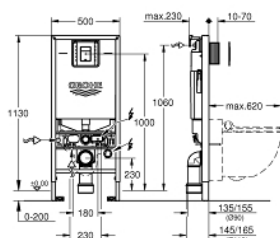

39 603 000 SADA 3 V 1 WC, STAVEBNÍ VÝŠKA 1.13 M

POPIS PRODUKTU

- splachovací nádrž GD 2, 6 - 9 l
- set obsahuje:
 - Rapid SLX součást pro WC (39 596 000) s integrovanou přípojkou
 - Skate Cosmopolitan S ovládací tlačítko, chrom (37 535 000)
 - Rapid SL nástěnná přípojka (38 558 00M)
 - regulátor průtoku

39 603 000 SADA 3 V 1 WC, STAVEBNÍ VÝŠKA 1.13 M

NÁHRADNÍ DÍLY

- 1: Závitový kolík (Č. obj. 4276400M)
 - 2: Přívodná a odvodná souprava pro WC (Č. obj. 37311K00)
 - 2.1: Upevnění umyvadla (Č. obj. 43511SH0)
 - 2.2: Spojovací díl (Č. obj. 37119000)
 - 3: PP-odpadové koleno DN 90 (Č. obj. 42327000)
 - 4: Redukční kus (Č. obj. 42242000)
 - 5: Úchyt pro odpadní oblouk (Č. obj. 42243000)
 - 6: Revizní šachta pro malá tlačítka (Č. obj. 40911000)
 - 7: Napouštěcí ventil DN 15 (Č. obj. 42583000)
 - 7.1: Kompletní páka (Č. obj. 43734000)
 - 7.1.1: Těsnění (Č. obj. 4377000M)
 - 7.2: Ventilová hlavice (Č. obj. 43536000)
 - 7.3: Membrána (Č. obj. 4375800M)
 - 7.4: Šroubovací krytka (Č. obj. 43735000)
 - 7.5: Ventilový plovák, 5 ks. (Č. obj. 4379100M)
 - 7.6: Sada těsnění (Č. obj. 43722000)*
 - 8: Konsole (Č. obj. 42246000)
 - 9: Připojná hadička (Č. obj. 42233000)
 - 9.1: O-kroužek (Č. obj. 0319100M)
 - 10: Vypouštěcí ventil Dual Flush AV1 (Č. obj. 42320000)
 - 10.1: prodloužení pro přepadovou rouru (Č. obj. 42313000)
 - 10.2: pneumatická hadička 1ks (Č. obj. 42319000)
 - 10.3: Těsnění (Č. obj. 42310000)
 - 11: Ventilové sedlo (Č. obj. 42593000)
 - 12: Nástěnná přípojka (Č. obj. 3855800M)
 - 13: Splachovací tlačítko (Č. obj. 37535000)
 - 14: Tlumící set (Č. obj. 37131000)*
 - 15: Xtra nástěnné držáky, flexibilní umístění (Č. obj. 38733000)*
 - 16: Příslušenství (Č. obj. 39607000)*
 - 17: Rapid SLX (Č. obj. 38629001)*
- * Volitelné příslušenství