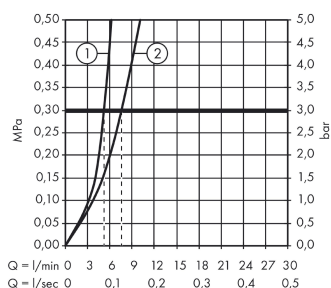

Technologie

Ocenění za design

reddot award 2014
winner

Obrázek výrobku

Kótovaný výkres

Průtokový diagram

- ① With flow limiter
② Bez zařízení omezovač průtoku