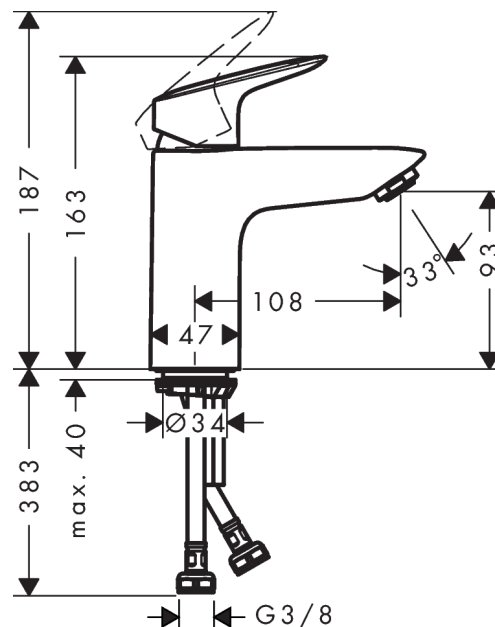

Logis

Páková umyvadlová baterie 100 s odtokovou soupravou Push-Open

Povrchové úpravy: **chrom** Číslo položky: **71107000**

Popis

Vlastnosti

- obsahuje: páková umyvadlová baterie, odtoková souprava
- ComfortZone 100
- normální proud
- průtok při 0,3 MPa: 5 l/min
- vhodné pro průtokový ohřívač
- odtoková souprava push-open (ovládání zatlačením na zátku, pro umyvadlo s přepadem)
- materiál odtokového ventilu: syntetika
- součásti dodávky: páková umyvadlová baterie, přívodní hadice, upevnění dřívku, montážní návod

Technologie

Ocenění za design

reddot award 2014
winner

Obrázek výrobku

Kótovaný výkres

Průtokový diagram

- ① With flow limiter
② Bez zařízení omezovač průtoku