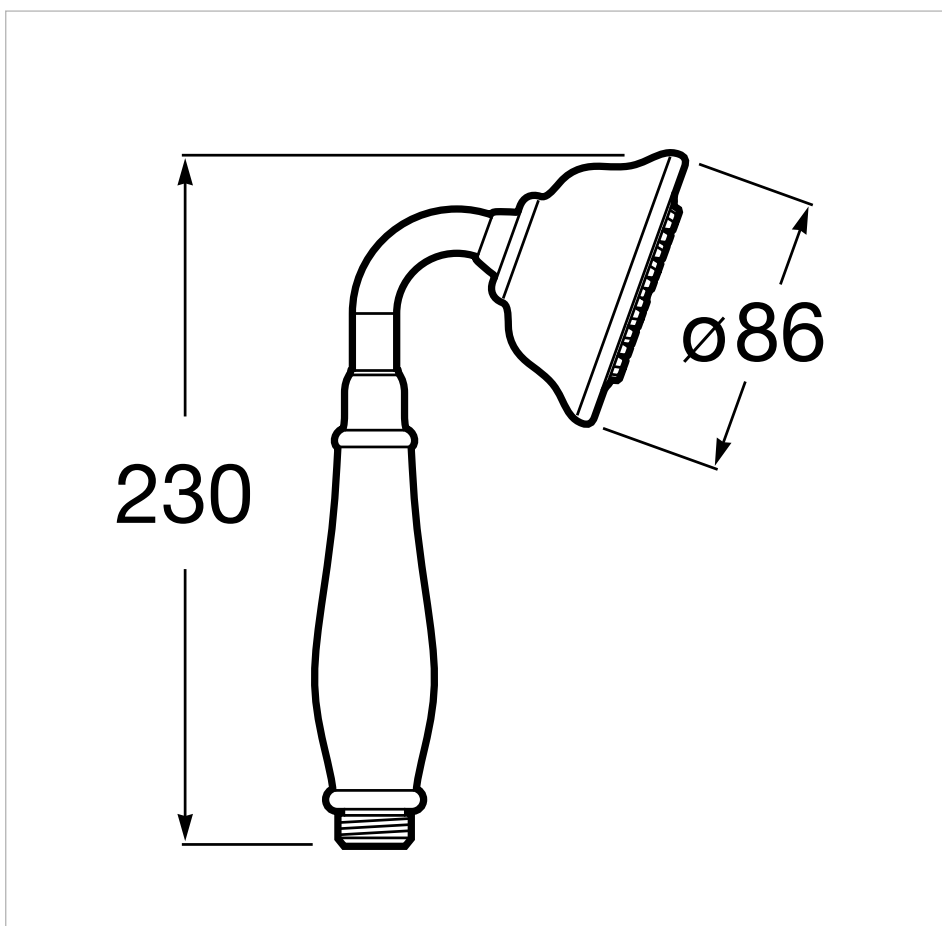

Technické výkresy

Pocta jedné z nejimpozantnějších koupelen Roca 40. let, která se vrací v duchu vintage stylu a nabízí inovativní řešení pro celou koupelnu.