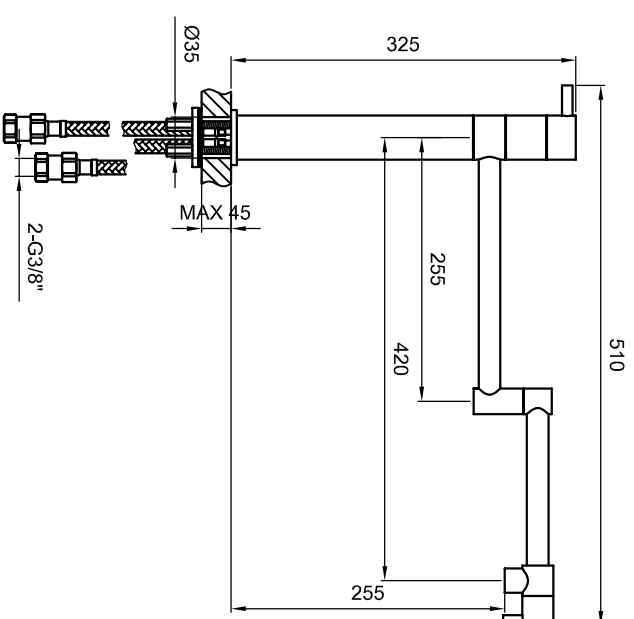

STEINBERG

Spültisch-Einhebelmischbatterie

Art.Nr. 100 1490

Installation

Technische Zeichnung

Explosionszeichnung