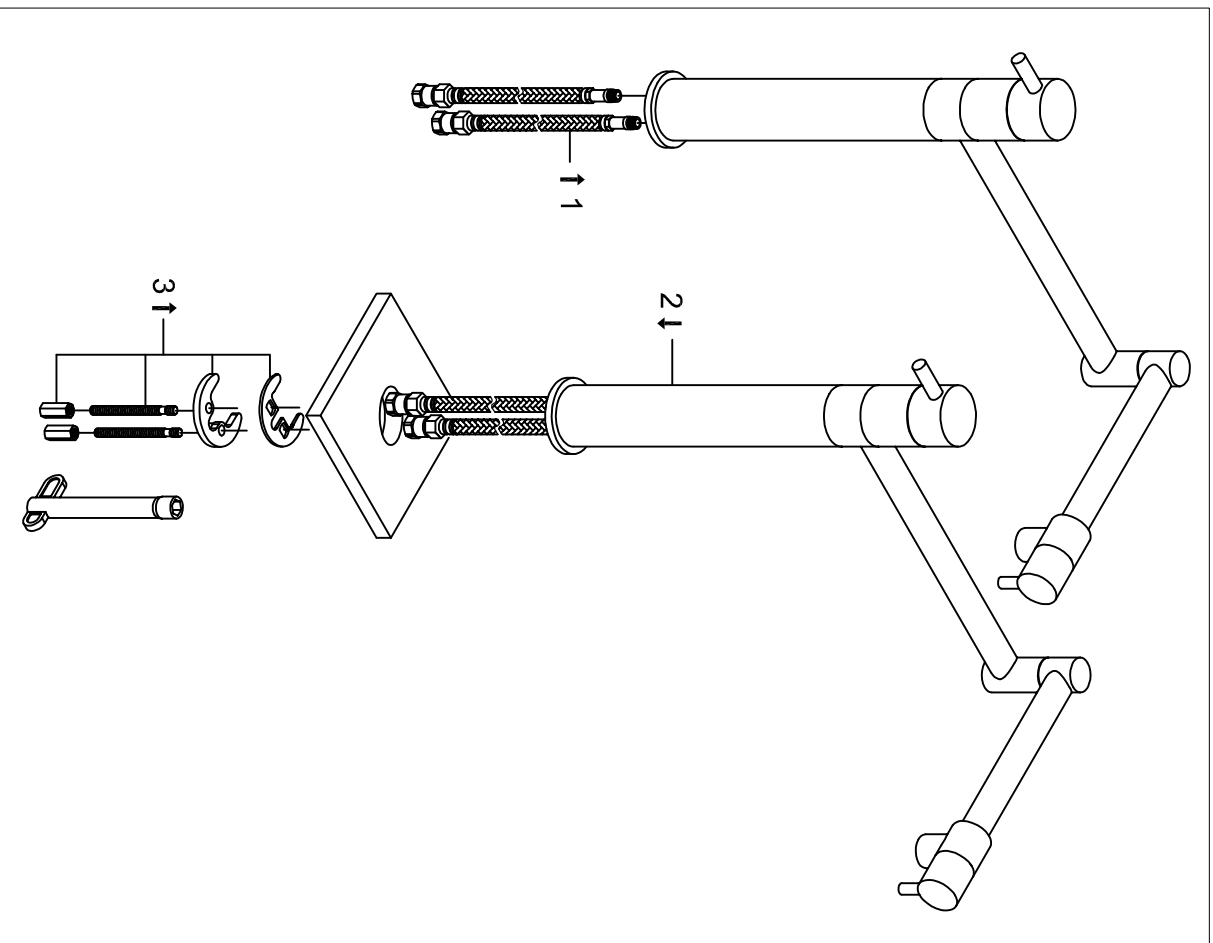

STEINBERG

Spültisch-Einhebelmischbatterie

Art.Nr. 100 1490

Installation

Technische Zeichnung

Explosionszeichnung