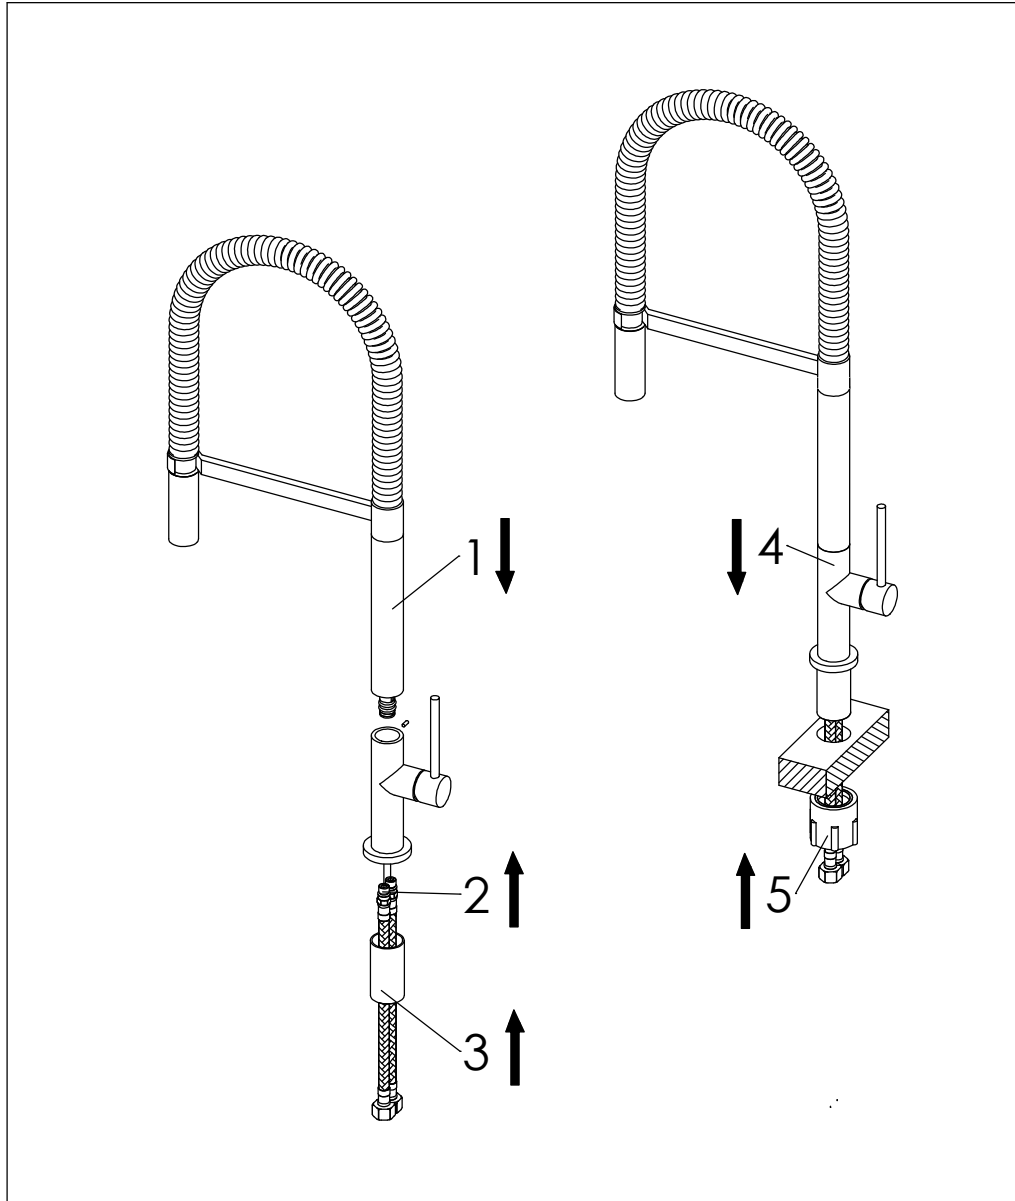

STEINBERG

Spültisch - Einhebelmischbatterie

Art.Nr. 100 1495

Installation

Technische Zeichnung