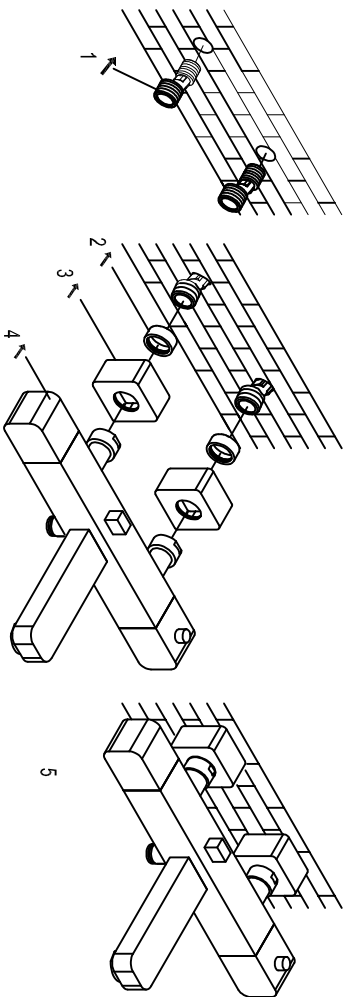

STEINBERG

Wanne/Brause-Aufputzthermostat 1/2"

Art.Nr.230 3100

Installation

Technische Zeichnung

Explosion drawing