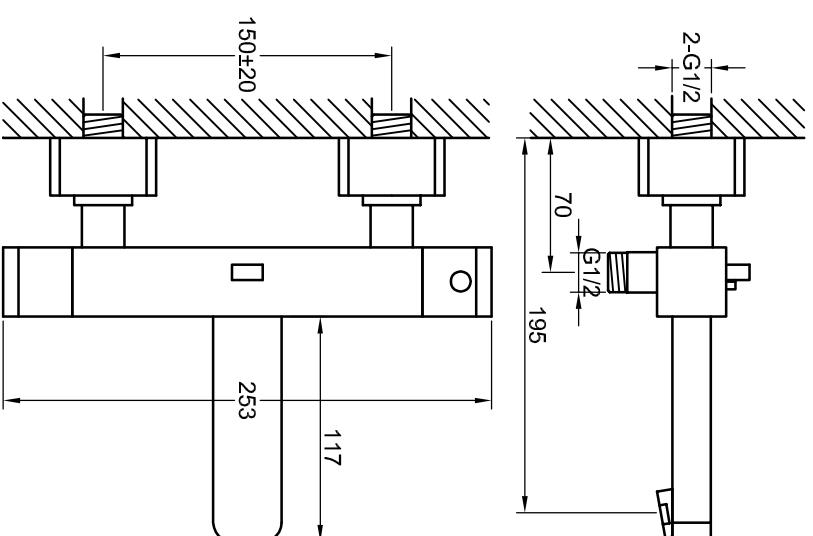

STEINBERG

Wanne/Brause-Aufputzthermostat 1/2"

Art.Nr.230 3100

Installation

Technische Zeichnung

Explosion drawing