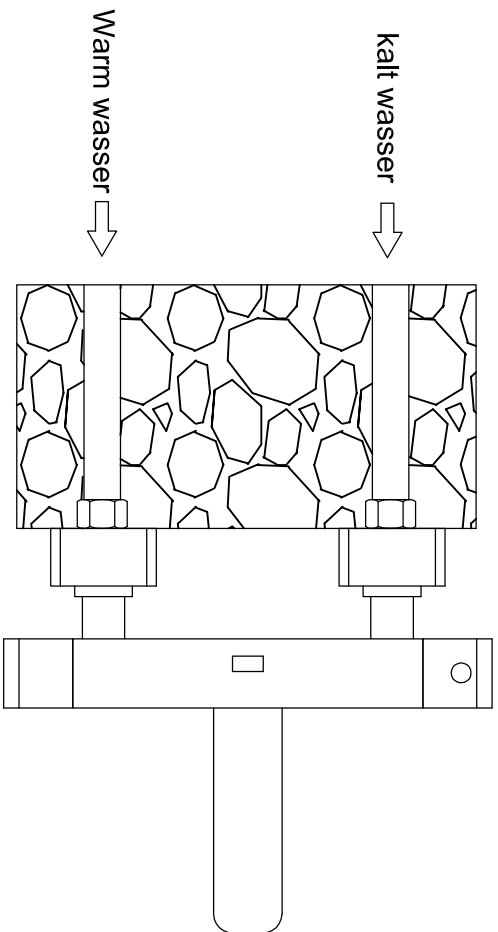

STEINBERG

Wanne/Brause-Aufputzthermostat 1/2"

Art.Nr.230 3100

Installation

Technische Zeichnung

Explosion drawing