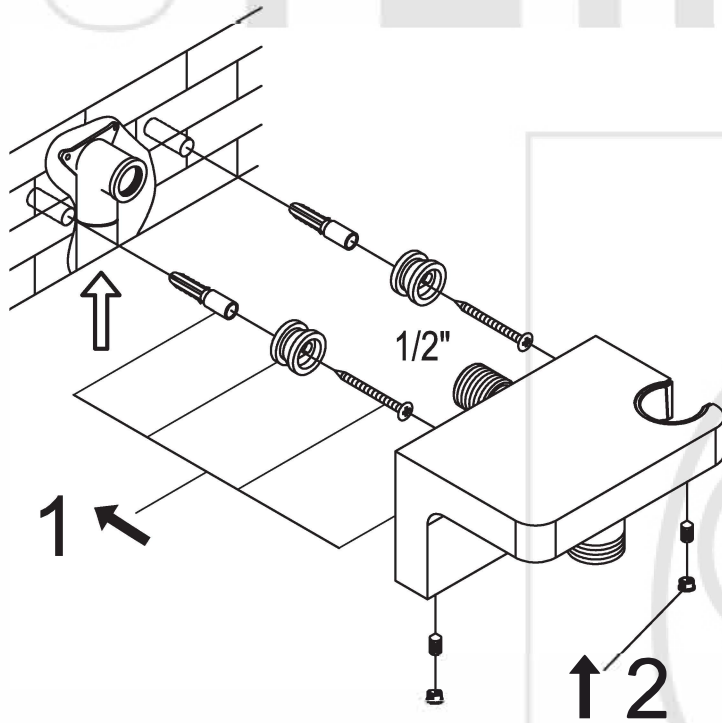

STEINBERG

Handbrausegarnitur mit integriertem  
Brauseanschlussbogen 1/2"

Art.Nr.230 1667

Installation

Technische Zeichnung