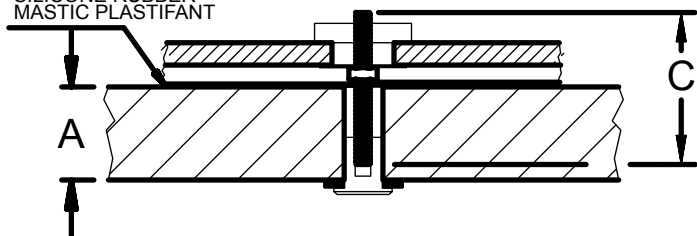

Villeroy & Boch
1748

Ø 12 *

4172 58
4178 41
4179 43
4198 61
5A32 41
5A33 43
5A34 58
5A35 61

AUSSCHNITTSCHABLONE
GABARIT POUR DECOUPE
TEMPLATE FOR CUTTING

9307 P3 A7

Stand: 08.2023

Ø 180

206.00

A	B	C
12 mm	24 mm	35 mm
16 mm	28 mm	35 mm
19 mm	29 mm	35 mm
22 mm	35 mm	45 mm
25 mm	37 mm	45 mm
28 mm	40 mm	45 mm
38 mm	50 mm	60 mm

SILIKON KAUTSCHUK
SILICONE RUBBER
MASTIC PLASTIFANT

Mögliche Befestigung mit Befestigungssatz
oder durch Einkleben mit Silikon

Possible fixing with fixation set
or gluing with silicone

* Hinweis:
Bei Verklebung Bohrungen Ø 12
nicht erforderlich!

* Note:
Drilling holes Ø 12 not required with glued fixation!

Nach Einkleben mit Silikon, 24 Stunden ruhen lassen.
After attaching with silicone, leave for 24 hours.