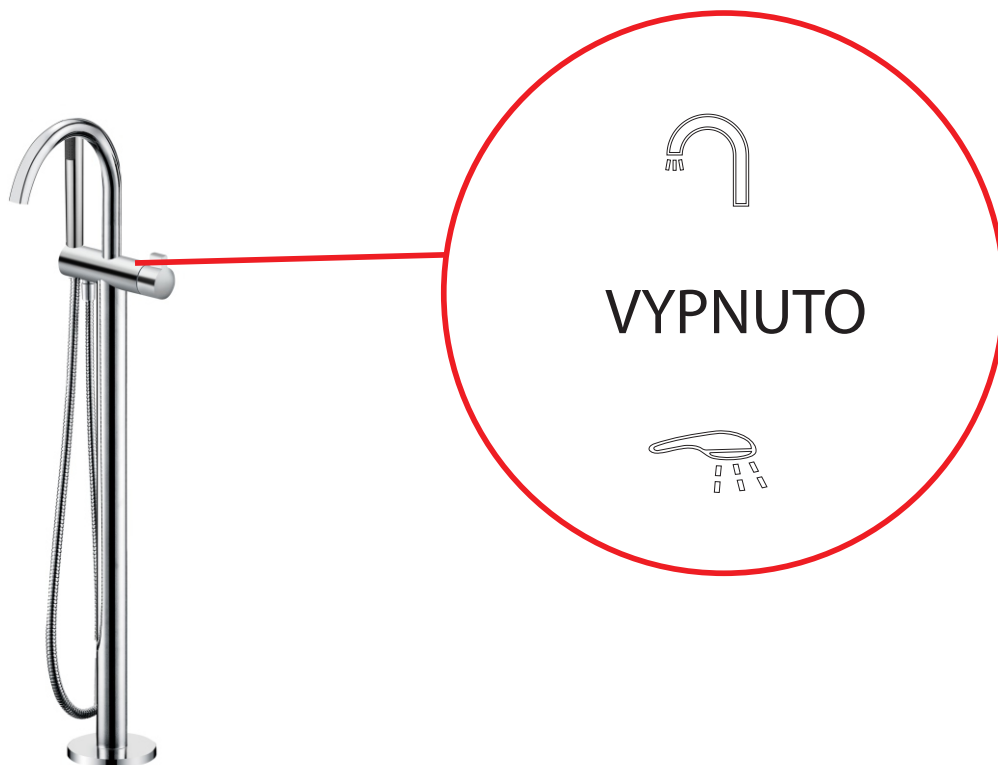

NÁVOD NA OVLÁDÁNÍ

R5018 RHAPSODY vanová baterie s připojením do podlahy, výška 1077 mm, chrom

 : Otočením rukojeti směrem k obrázku hubice se spustí funkce hubice. Otáčením rukojeti směrem dolů se voda mění ze studené na teplou.

 : Otočením rukojeti dozadu směrem k obrázku ruční sprchy se spustí funkce ruční sprchy. Otáčením rukojeti směrem dolů se voda mění ze studené na teplou.

FUNCTION TRANSFER

**R5018 RHAPSODY Freestanding Bath Mixer Tap,
height 1077 mm, chrome**

: Turn the handle toward the marking of spout, then the spout watering function will work. When turn the handle more downward, the water will change from cold to hot.

: Turn the handle backward the marking of hand shower, then hand shower watering function will work. When turn the handle more downward, the water will change from cold to hot.

 : Otočením rukoväte dozadu smerom k obrázku ručnej sprchy sa spustí funkcia ručnej sprchy. Otáčaním rukoväte smerom dole sa voda mení zo studenej na teplú.