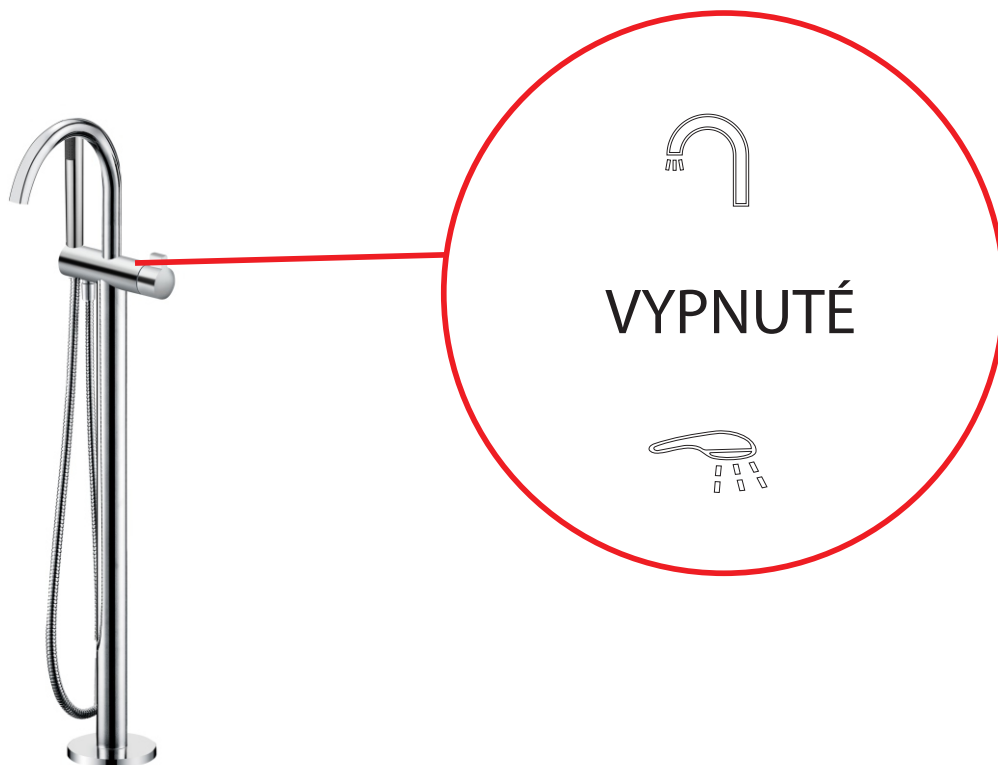

NÁVOD NA OVLÁDANIE

R5018 RHAPSODY vaňová batéria s pripojením do podlahy, výška 1077 mm, chróm

: Otočením rukoväte smerom k obrázku hubica sa spustí funkcia hubica. Otáčaním rukoväte smerom dole sa voda mení zo studenej na teplú.

: Otočením rukoväte dozadu smerom k obrázku ručnej sprchy sa spustí funkcia ručnej sprchy. Otáčaním rukoväte smerom dole sa voda mení zo studenej na teplú.