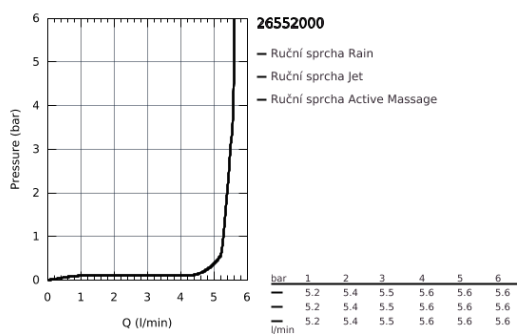

### POPIS PRODUKTU

- chromová spodní část sprchy
- GROHE Rain včetně DripStop, Jet včetně DripStop, ActiveMassage
- GROHE EcoJoy omezovač průtoku 6,8 l/min
- **GROHE DreamSpray** perfektní vodní paprsky
- výběr sprchových proudů GROHE SmartTip pomocí tlačítka
- GROHE StarLight chromový povrch
- **GROHE SpeedClean** - odstranění vodního kamene přetřením
- **Vnitřní WaterGuide** pro delší životnost
- Univerzální upevňovací systém: Vhodný ke všem standardním sprchovým hadicím
- vhodné pro průtokové ohřívače vody