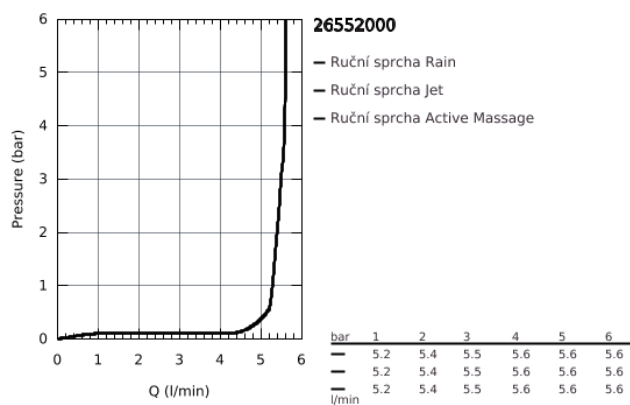

26 552 000 RUČNÍ SPRCHA 3 PROUDY