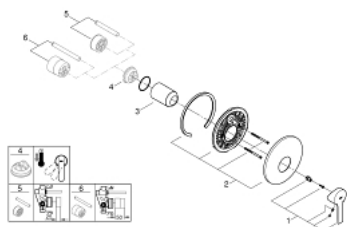

19 296 001 LINEARE PÁKOVÁ SPRCHOVÁ BATERIE

POPIS PRODUKTU

- sada pro kompletní instalaci pomocí podomítkového tělesa
- 33 961 000, 33 962 000, 33 963 000, 33 964 000
- bez podomítkového tělesa
- kovová ovládací páka
- GROHE StarLight chromový povrch
- těsnění rozety a šroubů
- kovová rozeta
- skryté upevnění

19 296 001 LINEARE PÁKOVÁ SPRCHOVÁ BATERIE

NÁHRADNÍ DÍLY

- 1: Kompletní páka (Č. obj. 46988000)
- 2: Rozeta (Č. obj. 46904000)
- 3: Kryt (Č. obj. 09038000)
- 4: Omezovač teploty (Č. obj. 46375000)*
- 5: Prodlužovací set (Č. obj. 46191000)*
- 6: Prodlužovací set (Č. obj. 46343000)*