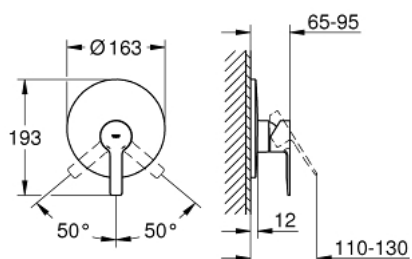

19 296 001 LINEARE PÁKOVÁ SPRCHOVÁ BATERIE

POPIS PRODUKTU

- sada pro kompletní instalaci pomocí podomítkového tělesa
- 33 961 000, 33 962 000, 33 963 000, 33 964 000
- bez podomítkového tělesa
- kovová ovládací páka
- GROHE StarLight chromový povrch
- těsnění rozety a šroubů
- kovová rozeta
- skryté upevnění

19 296 001 LINEARE PÁKOVÁ SPRCHOVÁ BATERIE

NÁHRADNÍ DÍLY

- 1: Kompletní páka (Č. obj. 46988000)
- 2: Rozeta (Č. obj. 46904000)
- 3: Kryt (Č. obj. 09038000)
- 4: Omezovač teploty (Č. obj. 46375000)*
- 5: Prodlužovací set (Č. obj. 46191000)*
- 6: Prodlužovací set (Č. obj. 46343000)*