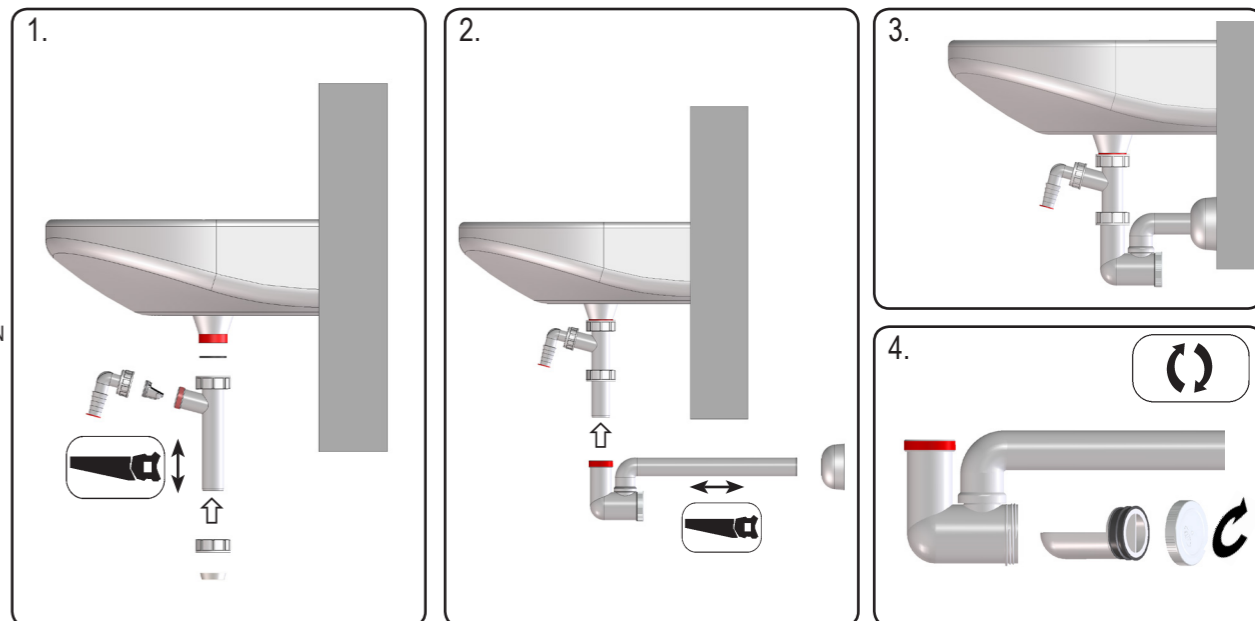

D WASCHTISCHSIFON TR LAVABO SIFONU
I SIFONE LAVABO CZ/SK UMYVADLOVÝ SIFON
GB WASH BASIN TRAP HR SIFON ZA UMIVAONIK
H MOSDÓSZIFON RO LAVOUR
PL SYFON UMYWALKOWY PYC ОСТСОЧНЧК ДОЖДЕВОЧВОДЫ
SLO SIFON ZA UMIVALNIK BUL СИФОН ЗА УМИВАЛНИК

15.04.2015