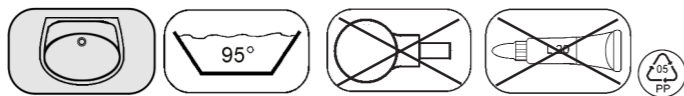

HL133/40 DN40

D WASCHTISCHSIFON TR LAVABO SIFONU
I SIFONE LAVABO CZ/SK UMYVADLOVÝ SIFON
GB WASH BASIN TRAP HR SIFON ZA UMIVAONIK
H MOSDÓSZIFON RO LAVOUR
PL SYFON UMYWALKOWY PYC ОСТСОЧНЧК ДОЖДЕВОЧВОДЫ
SLO SIFON ZA UMIVALNIK BUL СИФОН ЗА УМИВАЛНИК

15.04.2015

HL133/40 DN40