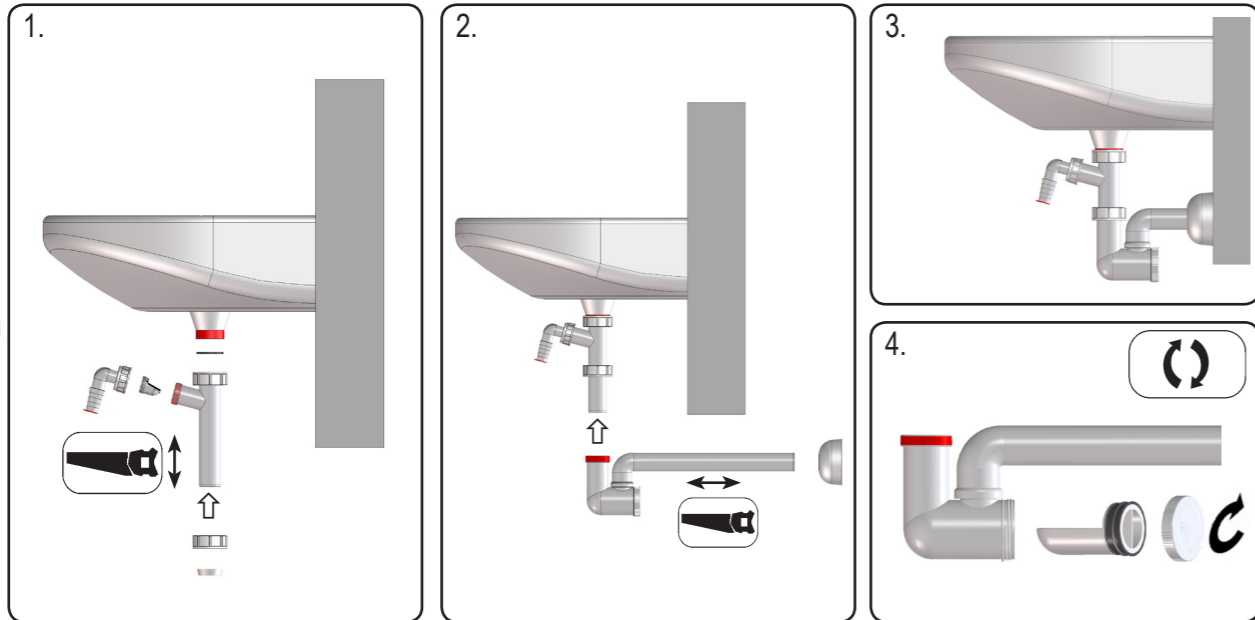

HL133/40 DN40

D WASCHTISCHSIFON TR LAVABO SIFONU
 I SIFONE LAVABO CZ/SK UMYVADLOVÝ SIFON
 GB WASH BASIN TRAP HR SIFON ZA UMIVAONIK
 H MOSDÓSZIFON RO LAVOUR
 PL SYFON UMYWALKOWY PYC ОСТСОЧНЧК ДОЖДЕВОЧВОДЫ
 SLO SIFON ZA UMIVALNIK BUL СИФОН ЗА УМИВАЛНИК