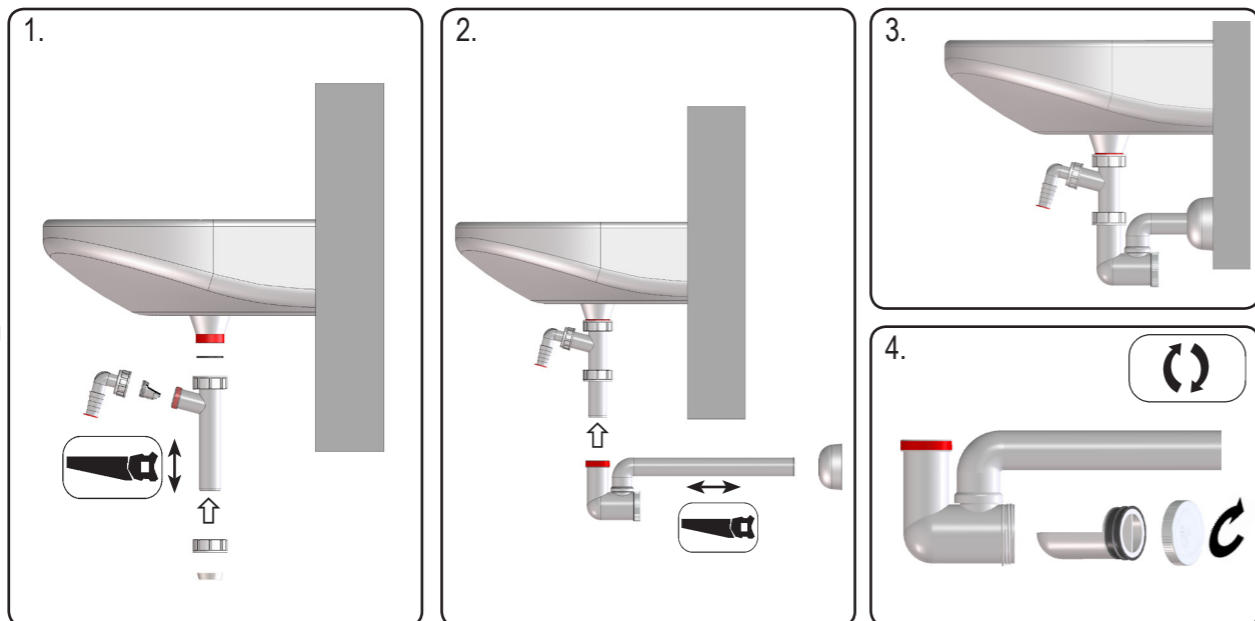

HL133/40 DN40

D WASCHTISCHSIFON TR LAVABO SIFONU
I SIFONE LAVABO CZ/SK UMYVADLOVÝ SIFON
GB WASH BASIN TRAP HR SIFON ZA UMIVAONIK
H MOSDÓSZIFON RO LAVOUR
PL SYFON UMYWALKOWY PYC ОСТСОЧНЧК ДОЖДЕВОЧВОДЫ
SLO SIFON ZA UMIVALNIK BUL СИФОН ЗА УМИВАЛНИК

15.04.2015

HL133/40 DN40