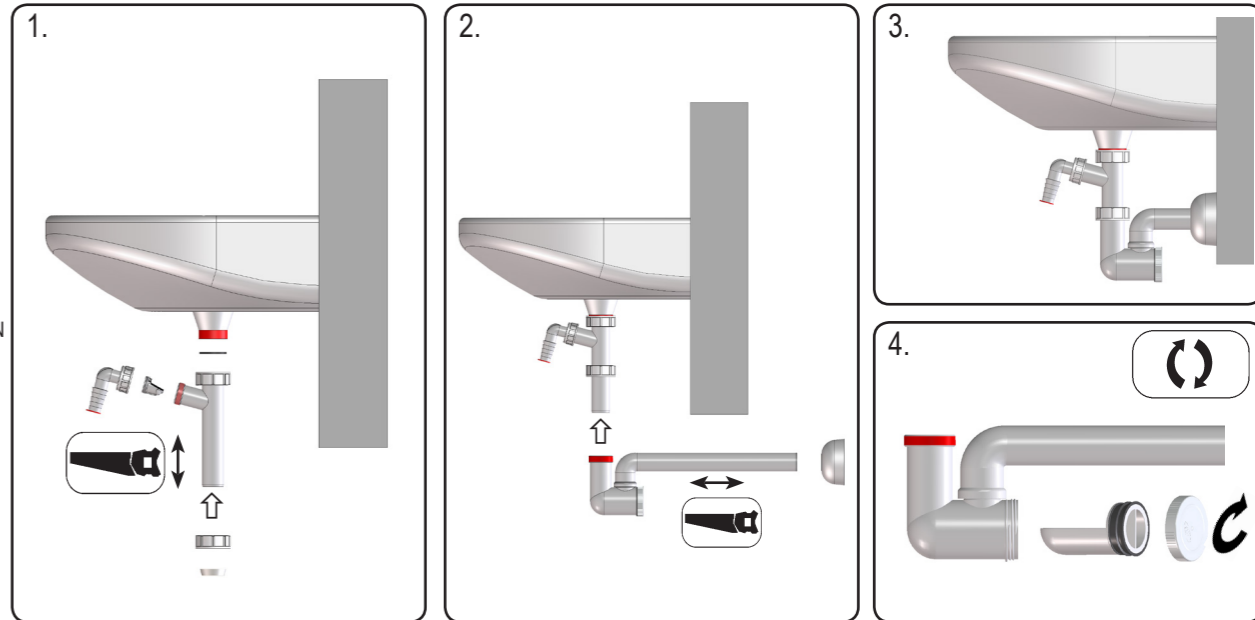

D WASCHTISCHSIFON TR LAVABO SIFONU
I SIFONE LAVABO CZ/SK UMYVADLOVÝ SIFON
GB WASH BASIN TRAP HR SIFON ZA UMIVAONIK
H MOSDÓSZIFON RO LAVOUR
PL SYFON UMYWALKOWY PYC ОСТСОЧНЧК ДОЖДЕВОЧВОДЫ
SLO SIFON ZA UMIVALNIK BUL СИФОН ЗА УМИВАЛНИК

15.04.2015