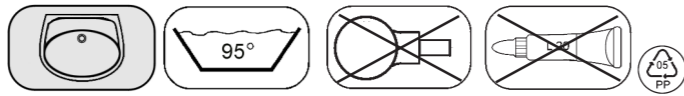

HL133/40 DN40

D WASCHTISCHSIFON TR LAVABO SIFONU
 I SIFONE LAVABO CZ/SK UMYVADLOVÝ SIFON
 GB WASH BASIN TRAP HR SIFON ZA UMIVAONIK
 H MOSDÓSZIFON RO LAVOUR
 PL SYFON UMYWALKOWY PYC ОСТСОЧНЧК ДОЖДЕВОЧВОДЫ
 SLO SIFON ZA UMIVALNIK BUL СИФОН ЗА УМИВАЛНИК