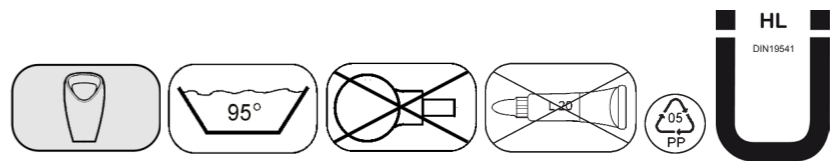

12.08.2015

DE Urinale
IT Orinatori
GB Urinals

TR Pisuar
CZ/SK Písoáry
EX-YU Písoar

H Písoár
PL Pisuar
SLO Písoar

RO Pisuar
PYC Писсуар
BUL Писоар