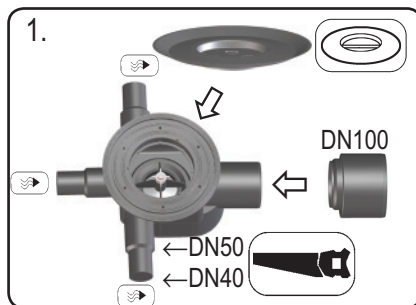

HL70G

1,12 l/s
DN75

0317.4E

0300.0EN

D BODENABLAUF
I POZZETTI
GB FLOOR DRAIN

TR YER SÜZGEÇİ
CZ/SK PODLAHOVÁ VPUST
HR PODNI ODVOD

H PADLÓSZIFON
PL WPUST PODLOGOWY
SLO TALIN SIFON

RO SIFON DE PARDOSEALĂ
PYC ТРАП
BUL ПODOB СИФОН