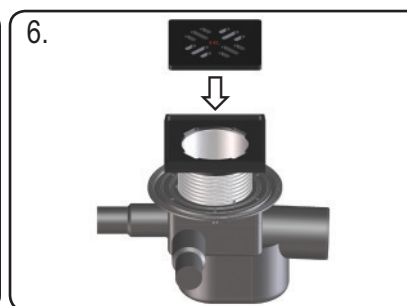

HL70G

1,12 l/s
DN75

0317.4E

0300.0EN

D BODENABLAUF
I POZZETTI
GB FLOOR DRAIN

TR YER SÜZGEÇİ
CZ/SK PODLAHOVÁ VPUST
HR PODNI ODVOD

H PADLÓSZIFON
PL WPUST PODLOGOWY
SLO TALIN SIFON

RO SIFON DE PARDOSEALĂ
PYC ТРАП
BUL ПODOB СИФОН