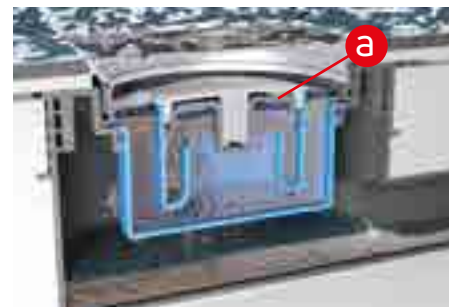

## Primus **blue** Zápachová uzavírka- její funkce

„Primus **blue**“ – hybridní zápachový uzávěr (ZU) pro sprchové a podlahové vpusti - mechanický i vodní uzávěr. Těsný proti zápachu při podtlaku a přetlaku v potrubí i při vyschnutí ZU.

Při pozvednutém ventilu (a) voda neomezeně odtéká

Při pozvednutém ventilu (a) voda neomezeně odtéká

Jakmile přítok vody ustane, ventilový plovák (a) uzavře sedlo přepadu ZU, vodní hladina zůstává v zápachové uzavírcce

V případě podtlaku v kanalizaci zamezuje hladina vody v ZU a společně s váhou ventilového plováku (a) odsátí vody ZU

V případě přetlaku plynů v kanalizaci je tlačén ventil plováku (a) proti sedlu ventilu a utěsňuje tak průnik plynů z kanalizace. Další výhodou: ochrana také proti vzduchu z kanalizace