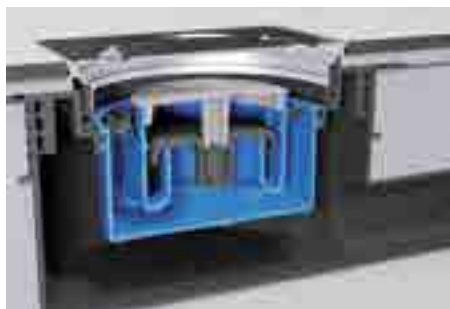

## Primus **blue** Zápachová uzavírka- její funkce

„Primus **blue**“ – hybridní zápachový uzávěr (ZU) pro sprchové a podlahové vpusti - mechanický i vodní uzávěr. Těsný proti zápachu při podtlaku a přetlaku v potrubí i při vyschnutí ZU.

Při pozvednutém ventilu (a) voda neomezeně odtéká

Při pozvednutém ventilu (a) voda neomezeně odtéká

Jakmile přítok vody ustane, ventilový plovák (a) uzavře sedlo přepadu ZU, vodní hladina zůstává v zápachové uzavírcce

V případě podtlaku v kanalizaci zamezuje hladina vody v ZU a společně s váhou ventilového plováku (a) odsátí vody ZU

V případě přetlaku plynů v kanalizaci je tlačén ventil plováku (a) proti sedlu ventilu a utěsňuje tak průnik plynů z kanalizace. Další výhodou: ochrana také proti vzduchu z kanalizace