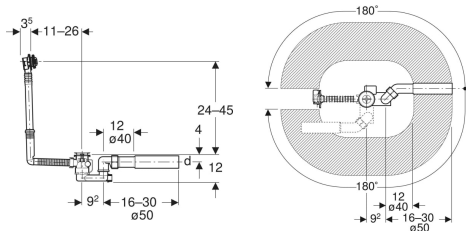

Geberit vanová odpadní souprava s otočným ovládáním, d52, délka 26 cm, se soupravou pro kompletaci

Obrázek s příkladem

Účel použití

- Pro vany s otvorem ventilu \varnothing 52 mm
- Pro vany z oceli, plastu nebo litiny
- Pro vany ve standardní velikosti

Vlastnosti

- Kontrola jakosti dle EN 274-3
- S přepadem

Rozsah dodávky

- Souprava pro kompletaci
- Odpadní ventil
- Zápachová uzávěrka

- Oboustranná těsnění odtoku a přepadu
- Možnost upevnění přepadové hlavice v nastavené poloze

Technické údaje

Průtočná kapacita	0.8 l/s
Průtočná kapacita přepadu	0.6 l/s
Výška vodního uzávěru	50 mm

- Připojovací koleno z PE-HD, \varnothing 40 / 50 mm
- Kryt pro hrubou montáž
- Upevňovací materiál

Pol. č.	Barva / povrch	DN	d, \varnothing	
150.520.21.6	Pochromovaná lesklá	40	40/50 mm	
150.530.21.6	Pochromovaná lesklá	40	40/50 mm	Nové

- Výrobek 150.530.21.6 v maloobchodním balení s popisem