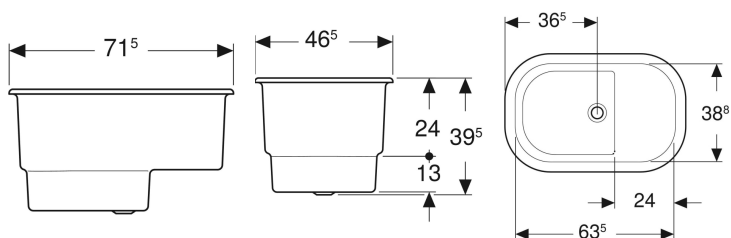

Sedací vana Geberit Bambini

Obrázek s příkladem

Účel použití

- Pro montáž do desek pro umyvadla
- Pro zařízení péče o děti
- Pro koupání vsedě

Vlastnosti

- Odtok uprostřed
- Ovál
- Antibakteriální

Obsah dodávky

- Vana
- Odpadní souprava

- Odolné proti nárazům
- Odolné proti poškrábání
- Jednoduché čištění
- Bezešvá oprava povrchu
- Výška sedátka zvýšená
- Drain hole \varnothing 46 mm

Technické údaje

Materiál

Varicor

- Zátka odtokového ventilu z gumy

Pol. č.	Barva / povrch	L	L2	B	B2	H	Celkový objem
407730016	Alpská bílá	71.5 cm	63.5 cm	46.5 cm	38.8 cm	39.5 cm	63 l