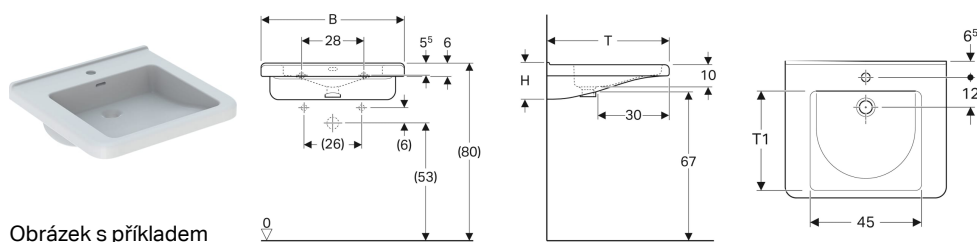

## Bezbariérové umyvadlo Geberit Selnova Comfort Square

Obrázek s příkladem

### Vlastnosti

- Hranatý design
- Ergonomicky tvarovaná přední strana
- Ergonomicky tvarované opěrky rukou

- Integrované madlo
- Mělké umyvadlo
- Vnitřní umyvadlo se dvěma úrovněmi pro částečné plnění
- Zvýšená hrana pro přímé nasazení zrcadla

### Obsah dodávky

- Umyvadlo

Pol. č.	Barva / povrch	Otvor pro baterii	Přepad	B	H	T	T1	
500.785.00.7	Bílá	Uprostřed	Viditelně	55 cm	15.5 cm	52.5 cm	37.5 cm	Nové
500.786.00.7	Bílá	Uprostřed	Bez	55 cm	15.5 cm	52.5 cm	37.5 cm	Nové
500.787.01.7	Bílá	Bez	Bez	55 cm	15.5 cm	52.5 cm	37.5 cm	Nové
500.788.01.7	Bílá	Uprostřed	Viditelně	65 cm	15.5 cm	55 cm	40 cm	Nové
500.789.01.7	Bílá	Uprostřed	Bez	65 cm	15.5 cm	55 cm	40 cm	Nové
500.790.01.7	Bílá	Bez	Bez	65 cm	15.5 cm	55 cm	40 cm	Nové