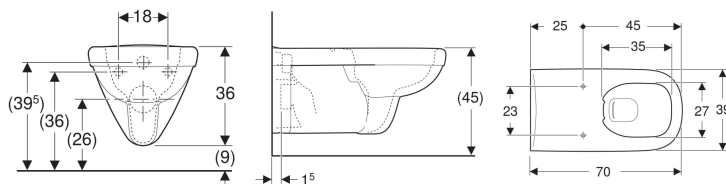

Závěsné WC Geberit Selnova Comfort Square s hlubokým splachováním, prodloužené vyložení, Rimfree

Obrázek s příkladem

Účel použití

- Pro splachovací nádržky pod omítku
- Pro tlakové splachovače

Vlastnosti

- Závěsná
- WC s hlubokým splachováním
- Rimfree
- Bezbariérový

- Typ 1, objem velkého spláchnutí 6 / 5 l, podle EN 997
- Typ 2 podle EN 997
- Splachuje se 4,5 l
- Prodloužené vyložení
- Zkosená hrana keramiky zabraňující sklouznutí WC sedátka na stranu
- Hranatý design

Technické údaje

Materiál | Sanitární keramika

Obsah dodávky

- WC keramika

- Splachovací trubka prodloužená

Nutno objednat zvlášť

- WC sedátko

Pol. č.	Barva / povrch	B	H	T	
500.791.01.7	Bílá	39 cm	36 cm	70 cm	Nové