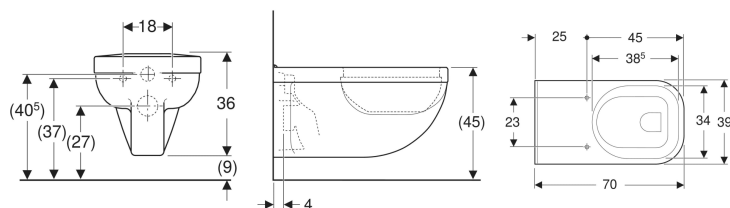

Závěsné WC Geberit Selnova Comfort Square s plochým splachováním

Obrázek s příkladem

Účel použití

- Pro splachovací nádržky pod omítku
- Pro tlakové splachovače

Vlastnosti

- Závěsná
- Jednoduché upevnění pomocí upevnění ke stěně Geberit typ EFF3 pro WC
- WC s plochým splachováním

- Se splachovacím okrajem
- Bezbariérový
- Typ 1, objem velkého spláchnutí 6 l, podle EN 997
- Zvýšená keramická hrana 41 cm při standardní montážní výšce
- Světlá výška nad zemí 7 cm
- Zkosená hrana keramiky zabraňující sklouznutí WC sedátka na stranu

Technické údaje

Materiál | Sanitární keramika

Obsah dodávky

- WC keramika

- Upevňovací materiál

Nutno objednat zvlášť

- WC sedátko

Pol. č.	Barva / povrch	B	H	T	
500.792.01.7	Bílá	39 cm	36 cm	70 cm	Nové