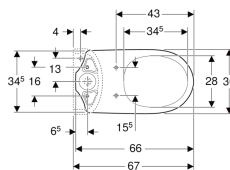

Stojící WC Geberit Selnova Comfort pro splachovací nádržku umístěnou na WC míse, WC s hlubokým splachováním, vodorovný vývod, zvýšené

Obrázek s příkladem

Účel použití

- Pro splachovací nádržky umístěné na WC míse

Vlastnosti

- Stojící na podlaze
- WC s hlubokým splachováním

- Se splachovacím okrajem
- Vývod vodorovný
- Výška sedátka zvýšená

Technické údaje

Materiál | Sanitární keramika

Obsah dodávky

- WC keramika

- Upevňovací materiál

Nutno objednat zvlášť

- Splachovací nádržka

- WC sedátko

Pol. č.	Barva / povrch	B	H	T	
500.284.01.5	Bílá	36 cm	46 cm	67 cm	Nové

Příslušenství

- Připojovací souprava Geberit pro stojící WC
- Připojovací souprava Geberit pro stojící WC
- Upevňovací materiál Geberit pro stojící WC a stojící bidet