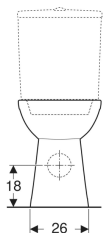

Stojící WC Geberit Selnova Comfort pro splachovací nádržku umístěnou na WC míse, WC s hlubokým splachováním, vodorovný vývod, zvýšené

Obrázek s příkladem

Účel použití

- Pro splachovací nádržky umístěné na WC míse

Vlastnosti

- Stojící na podlaze
- WC s hlubokým splachováním

- Se splachovacím okrajem
- Vývod vodorovný
- Výška sedátka zvýšená

Technické údaje

Materiál | Sanitární keramika

Obsah dodávky

- WC keramika

- Upevňovací materiál

Nutno objednat zvlášť

- Splachovací nádržka

- WC sedátko

Pol. č.	Barva / povrch	B	H	T	
500.284.01.5	Bílá	36 cm	46 cm	67 cm	Nové

Příslušenství

- Připojovací souprava Geberit pro stojící WC
- Připojovací souprava Geberit pro stojící WC
- Upevňovací materiál Geberit pro stojící WC a stojící bidet