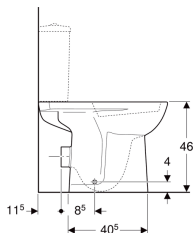

Stojící WC Geberit Selnova Comfort pro splachovací nádržku umístěnou na WC míse, WC s hlubokým splachováním, vodorovný vývod, zvýšené

Obrázek s příkladem

Účel použití

- Pro splachovací nádržky umístěné na WC míse

Vlastnosti

- Stojící na podlaze
- WC s hlubokým splachováním

- Se splachovacím okrajem
- Vývod vodorovný
- Výška sedátka zvýšená

Technické údaje

Materiál | Sanitární keramika

Obsah dodávky

- WC keramika

- Upevňovací materiál

Nutno objednat zvlášť

- Splachovací nádržka

- WC sedátko

Pol. č.	Barva / povrch	B	H	T	
500.284.01.5	Bílá	36 cm	46 cm	67 cm	Nové

Příslušenství

- Připojovací souprava Geberit pro stojící WC
- Připojovací souprava Geberit pro stojící WC
- Upevňovací materiál Geberit pro stojící WC a stojící bidet