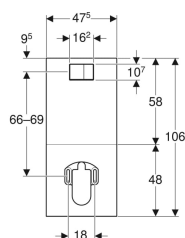

### Účel použití

- K připojení kompletních WC Geberit AquaClean Tuma ke splachovacím nádržkám pod omítku Geberit
- K připojení Geberit AquaClean Sela ke splachovacím nádržkám pod omítku Geberit
- K připojení Geberit AquaClean Mera ke splachovacím nádržkám pod omítku Geberit
- Pro Sigma splachovací nádržky pod omítku 12 cm
- Pro Twinline splachovací nádržky pod omítku 12 cm (od roku výroby 1997 nebo od roku výroby 1988 se zabudovanou soupravu pro přestavbu na 2 množství splachování)
- Pro Sigma splachovací nádržky pod omítku v případě, že nelze provést požadované vývrty pro přívod vody (např. v pronajatém bytě)

### Vlastnosti

- Vhodný při vzdálenosti 66–69 cm, měřeno od středu ovládacího tlačítka ke středu upevnění keramiky
- Doplnkovou soupravu lze namontovat a demontovat bez poškození povrchu obkladu
- Krycí deska se zabudovaným ovládním pro 2 množství splachování
- Ovládací tlačítko pochromované matné
- Ovládní zalícované
- Skrytě vedený přívod vody
- Síťový kabel je možné uložit za krycí desku