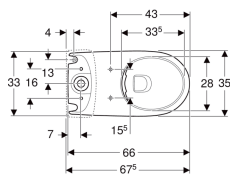

Stojící WC Geberit Selnova pro splachovací nádržku umístěnou na WC míse, WC s hlubokým splachováním, vícesměrný vývod, částečně uzavřený tvar, Rimfree

Obrázek s příkladem

Účel použití

- Pro splachovací nádržky umístěné na WC míse

Vlastnosti

- Stojící na podlaze
- WC s hlubokým splachováním
- Rimfree

Obsah dodávky

- WC keramika

Nutno objednat zvlášť

- Splachovací nádržka

- Typ 1, objem velkého spláchnutí 6 l, podle EN 997
- Vícesměrový odtok
- Částečně uzavřený tvar
- Skryté upevnění

Technické údaje

Materiál | Sanitární keramika

- Upevňovací materiál

- WC sedátko

Pol. č.	Barva / povrch	B	H	T	
500.488.01.7	Bílá	35.5 cm	40 cm	66 cm	Nové

Příslušenství

- Připojovací souprava Geberit pro stojící WC
- Sada přípojovacího P kolena Geberit pro stojící WC
- Připojovací souprava Geberit pro stojící WC