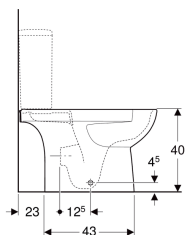

Stojící WC Geberit Selnova pro splachovací nádržku umístěnou na WC míse, WC s hlubokým splachováním, vícesměrný vývod, částečně uzavřený tvar, Rimfree

Obrázek s příkladem

Účel použití

- Pro splachovací nádržky umístěné na WC míse

Vlastnosti

- Stojící na podlaze
- WC s hlubokým splachováním
- Rimfree

Obsah dodávky

- WC keramika

Nutno objednat zvlášť

- Splachovací nádržka

- Typ 1, objem velkého spláchnutí 6 l, podle EN 997
- Vícesměrový odtok
- Částečně uzavřený tvar
- Skryté upevnění

Technické údaje

Materiál | Sanitární keramika

- Upevňovací materiál

- WC sedátko

Pol. č.	Barva / povrch	B	H	T	
500.488.01.7	Bílá	35.5 cm	40 cm	66 cm	Nové

Příslušenství

- Připojovací souprava Geberit pro stojící WC
- Sada přípojovacího P kolena Geberit pro stojící WC
- Připojovací souprava Geberit pro stojící WC