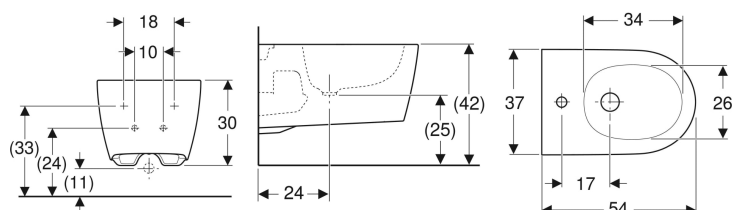

Závěsný bidet Geberit ONE, uzavřený tvar

Obrázek s příkladem

Účel použití

- Pro jednootvorové armatury s flexibilními připojovacími hadicemi

Vlastnosti

- Závěsná
- Výškově nastavitelný, horní okraj keramiky 41–45 cm
- Skrytý přívod vody

- Snadné upevnění pomocí ozubeného převodu pro optimalizovaný přenos síly
- Uzavřený tvar
- Skryté upevnění
- Tenký design

Technické údaje

Materiál | Sanitární keramika

Obsah dodávky

- Upevňovací materiál
- Souprava pro tlumení hluku
- Připojovací souprava s připojením umyvadlo Clou

Pol. č.	Barva / povrch	Přepad	B	H	T	
500.690.01.1	Bílá / KeraTect	Skrytý	37 cm	30 cm	54 cm	Nové
500.690.JT.1	Alpská bílá / Matný	Skrytý	37 cm	30 cm	54 cm	Nové