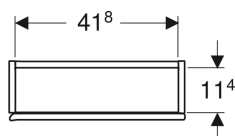

Účel použití

- Pro série Geberit ONE, Acanto, iCon a VariForm

Vlastnosti

- Certifikace FSC™ C134279
- Závěsná
- S jedněmi dvířky
- Dvířka s tichým dovíráním

- Otevírání uchopením zkosené hrany nebo push-to-open
- Natavitelná skleněná polička
- Strana připevnění závěsu vlevo nebo vpravo
- Ochrana proti vlhkosti
- Dodáváno smontované

Technické údaje

Materiál | Vysoce komprimovaná třívrstvá dřevotřísková deska

Rozsah dodávky

- Závěsná skříňka
- Skleněná vkládací police
- Upevňovací materiál

Pol. č.	Barva / povrch	B	H	T	
502.319.01.1	Korpus a přední strana: bílá / lakovaná s vysokým leskem	45 cm	46.7 cm	15 cm	
502.319.01.3 *	Korpus a přední strana: bílá / lakovaná matná	45 cm	46.7 cm	15 cm	
502.319.JK.1	Korpus a přední strana: láva/lakované matné	45 cm	46.7 cm	15 cm	
502.319.JL.1 *	Korpus a přední strana: písková šedá / lakované s vysokým leskem	45 cm	46.7 cm	15 cm	
502.319.JH.1	Korpus a přední strana: dub / melamin se strukturou dřeva	45 cm	46.7 cm	15 cm	
502.319.JR.1 *	Korpus a přední strana: ořech hickory / melamin se strukturou dřeva	45 cm	46.7 cm	15 cm	
502.319.01.2	Korpus: bílý / lakovaný s vysokým leskem Čelo: bílé / lesklé sklo	45 cm	46.7 cm	15 cm	Nové
502.319.JK.2	Korpus: láva / lakovaný matný Čelo: láva/ lesklé sklo	45 cm	46.7 cm	15 cm	Nové

* Zakázková výroba

Příslušenství

- Háčky na ručníky Geberit
- Prvek síťové zásuvky Geberit
- Prvek síťové zásuvky Geberit s USB přípojkou

- Modely vyráběné na zakázku mají dodací lhůtu do 10 týdnů