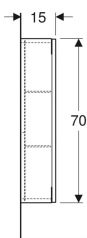

Pravouhlá závěsná skříňka Geberit, s jedněmi dvířky

Obrázek s příkladem

Účel použití

- Pro série Geberit ONE, Acanto, iCon a VariForm

Vlastnosti

- Certifikace FSC™ C134279
- Závěsná
- S jedněmi dvířky
- Dvířka s tichým dovíráním

- Otevírání uchopením zkosené hrany nebo push-to-open
- Se dvěma skleněnými nastavitelnými poličkami
- Strana připevnění závěsu vlevo nebo vpravo
- Ochrana proti vlhkosti
- Dodáváno smontované

Technické údaje

Materiál | Vysoce komprimovaná třívrstvá dřevotřísková deska

Rozsah dodávky

- Závěsná skříňka
- 2 skleněné poličky

- Upevňovací materiál

Pol. č.	Barva / povrch	B	H	T	
502.318.01.1	Korpus a přední strana: bílá / lakovaná s vysokým leskem	45 cm	70 cm	15 cm	
502.318.01.3 *	Korpus a přední strana: bílá / lakovaná matná	45 cm	70 cm	15 cm	
502.318.JK.1	Korpus a přední strana: láva/lakované matné	45 cm	70 cm	15 cm	
502.318.JL.1 *	Korpus a přední strana: písková šedá / lakované s vysokým leskem	45 cm	70 cm	15 cm	
502.318.JH.1	Korpus a přední strana: dub / melamin se strukturou dřeva	45 cm	70 cm	15 cm	
502.318.JR.1 *	Korpus a přední strana: ořech hickory / melamin se strukturou dřeva	45 cm	70 cm	15 cm	
502.318.01.2	Korpus: bílý / lakovaný s vysokým leskem Čelo: bílé / lesklé sklo	45 cm	70 cm	15 cm	Nové
502.318.JK.2	Korpus: láva / lakovaný matný Čelo: láva/ lesklé sklo	45 cm	70 cm	15 cm	Nové