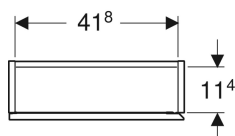

Účel použití

- Pro série Geberit ONE, Acanto, iCon a VariForm

Vlastnosti

- Certifikace FSC™ C134279
- Závěsná
- S jedněmi dvířky
- Dvířka s tichým dovíráním

- Otevírání uchopením zkosené hrany nebo push-to-open
- Se dvěma skleněnými nastavitelnými poličkami
- Strana připevnění závěsu vlevo nebo vpravo
- Ochrana proti vlhkosti
- Dodáváno smontované

Technické údaje

Materiál | Vysoce komprimovaná třívrstvá dřevotřísková deska

Rozsah dodávky

- Závěsná skříňka
- 2 skleněné poličky

- Upevňovací materiál

Pol. č.	Barva / povrch	B	H	T	
502.318.01.1	Korpus a přední strana: bílá / lakovaná s vysokým leskem	45 cm	70 cm	15 cm	
502.318.01.3 *	Korpus a přední strana: bílá / lakovaná matná	45 cm	70 cm	15 cm	
502.318.JK.1	Korpus a přední strana: láva/lakované matné	45 cm	70 cm	15 cm	
502.318.JL.1 *	Korpus a přední strana: písková šedá / lakované s vysokým leskem	45 cm	70 cm	15 cm	
502.318.JH.1	Korpus a přední strana: dub / melamin se strukturou dřeva	45 cm	70 cm	15 cm	
502.318.JR.1 *	Korpus a přední strana: ořech hickory / melamin se strukturou dřeva	45 cm	70 cm	15 cm	
502.318.01.2	Korpus: bílý / lakovaný s vysokým leskem Čelo: bílé / lesklé sklo	45 cm	70 cm	15 cm	Nové
502.318.JK.2	Korpus: láva / lakovaný matný Čelo: láva/ lesklé sklo	45 cm	70 cm	15 cm	Nové

* Zakázková výroba

Příslušenství

- Háčky na ručníky Geberit
- Prvek síťové zásuvky Geberit
- Prvek síťové zásuvky Geberit s USB přípojkou

- Modely vyráběné na zakázku mají dodací lhůtu do 10 týdnů