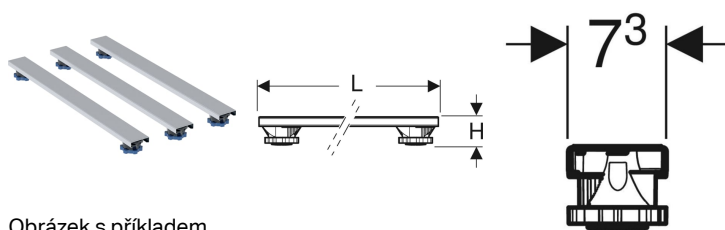

**Souprava nožiček a traverz Geberit pro sprchovou vaničku z litého kamene, do 140 cm**

Obrázek s příkladem

**Účel použití**

- K montáži a výškovému nastavení sprchových vaniček
- Pro sprchovou vaničku Olona
- Pro sprchovou vaničku Sestra

**Vlastnosti**

- Nastavitelné nožičky
- Výškově nastavitelná bez nářadí

**Rozsah dodávky**

- Nohy
- Příčné nosníky
- Upevňovací materiál

Pol. č.	L	B	H
554.958.00.1	70 cm	7.3 cm	6.2–12 cm
554.961.00.1	80 cm	7.3 cm	6.2–12 cm
554.955.00.2	62.5 cm	7.3 cm	9.2–21 cm
554.958.00.2	70 cm	7.3 cm	9.2–21 cm
554.961.00.2	80 cm	7.3 cm	9.2–21 cm