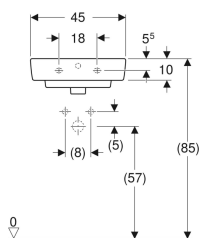

Umývatko Geberit Selnova Compact

Obrázek s příkladem

Účel použití

- K osazení v malých koupelnách a WC pro hosty

Vlastnosti

- Lze kombinovat s polosloupy

Obsah dodávky

- Umývatko

- Možnost kombinace se skříňkou pod umyvadlo

Technické údaje

Materiál | Sanitární keramika

Pol. č.	Barva / povrch	Otvor pro baterii	Přepad	B	H	T	
501.561.00.7	Bílá	Uprostřed	Viditelně	45 cm	17 cm	34 cm	Nové