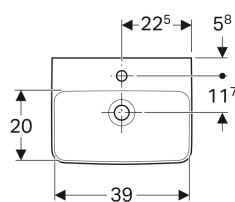

Umývatko Geberit Selnova Compact

Obrázek s příkladem

Účel použití

- K osazení v malých koupelnách a WC pro hosty

Vlastnosti

- Lze kombinovat s polosloupy

Obsah dodávky

- Umývatko

- Možnost kombinace se skříňkou pod umyvadlo

Technické údaje

Materiál | Sanitární keramika

Pol. č.	Barva / povrch	Otvor pro baterii	Přepad	B	H	T	
501.561.00.7	Bílá	Uprostřed	Viditelně	45 cm	17 cm	34 cm	Nové