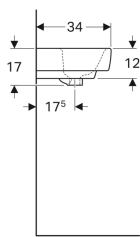

Umývatko Geberit Selnova Compact

Obrázek s příkladem

Účel použití

- K osazení v malých koupelnách a WC pro hosty

Vlastnosti

- Lze kombinovat s polosloupy

Obsah dodávky

- Umývatko

- Možnost kombinace se skříňkou pod umyvadlo

Technické údaje

Materiál | Sanitární keramika

Pol. č.	Barva / povrch	Otvor pro baterii	Přepad	B	H	T	
501.561.00.7	Bílá	Uprostřed	Viditelně	45 cm	17 cm	34 cm	Nové