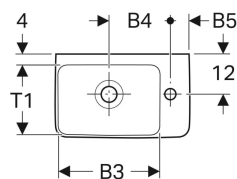

Umývatko Geberit Selnova Compact, zkrácené vyložení

Obrázek s příkladem

Účel použití

- K osazení v malých koupelnách a WC pro hosty

Vlastnosti

- Asymetrické

Obsah dodávky

- Umývatko

- Možnost kombinace se skříňkou pod umyvadlo

Technické údaje

Materiál | Sanitární keramika

Pol. č.	Barva / povrch	Otvor pro baterii	Přepad	Odkládací plocha	B	B1	B2	B3	B4	B5	H	T	T1	
501.517.00.7	Bílá	Vpravo	Viditelně	Bez	40 cm	10 cm	17 cm	26.5 cm	18.5 cm	5.5 cm	15 cm	25 cm	18.5 cm	Nové
501.518.00.7	Bílá	Vlevo	Viditelně	Bez	40 cm	10 cm	17 cm	26.5 cm	18.5 cm	5.5 cm	15 cm	25 cm	18.5 cm	Nové
501.513.00.7	Bílá	Vpravo	Viditelně	Bez	50 cm	10 cm	26 cm	28 cm	20 cm	13 cm	15 cm	25 cm	18 cm	Nové
501.506.00.7	Bílá	Vlevo	Viditelně	Bez	50 cm	10 cm	26 cm	28 cm	20 cm	13 cm	15 cm	25 cm	18 cm	Nové