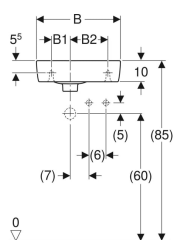

Umývatko Geberit Selnova Compact, zkrácené vyložení

Obrázek s příkladem

Účel použití

- K osazení v malých koupelnách a WC pro hosty

Vlastnosti

- Asymetrické

Obsah dodávky

- Umývatko

- Možnost kombinace se skříňkou pod umyvadlo

Technické údaje

Materiál | Sanitární keramika

Pol. č.	Barva / povrch	Otvor pro baterii	Přepad	Odkládací plocha	B	B1	B2	B3	B4	B5	H	T	T1	
501.517.00.7	Bílá	Vpravo	Viditelně	Bez	40 cm	10 cm	17 cm	26.5 cm	18.5 cm	5.5 cm	15 cm	25 cm	18.5 cm	Nové
501.518.00.7	Bílá	Vlevo	Viditelně	Bez	40 cm	10 cm	17 cm	26.5 cm	18.5 cm	5.5 cm	15 cm	25 cm	18.5 cm	Nové
501.513.00.7	Bílá	Vpravo	Viditelně	Bez	50 cm	10 cm	26 cm	28 cm	20 cm	13 cm	15 cm	25 cm	18 cm	Nové
501.506.00.7	Bílá	Vlevo	Viditelně	Bez	50 cm	10 cm	26 cm	28 cm	20 cm	13 cm	15 cm	25 cm	18 cm	Nové