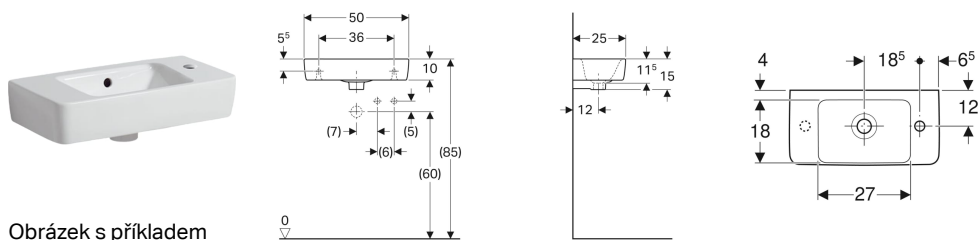

Umývatko Geberit Selnova Compact, zkrácené vyložení, s odkládací plochou

Obrázek s příkladem

Účel použití

- K osazení v malých koupelnách a WC pro hosty

Vlastnosti

- S odkládací plochou

- Možnost kombinace se skříňkou pod umyvadlo

Technické údaje

Materiál | Sanitární keramika

Obsah dodávky

- Umývatko

Pol. č.	Barva / povrch	Otvor pro baterii	Přepad	Odkládací plocha	B	H	T	
501.507.00.7	Bílá	Vpravo	Viditelně	Vlevo	50 cm	15 cm	25 cm	Nové

Příslušenství

- Zápachová uzávěrka Geberit s normou trubkou pro umyvadlo, vývod vodorovný
- Zápachová uzávěrka Geberit s normou trubkou pro umyvadlo, prostorově úsporná, vývod vodorovný
- Odpadní ventil Geberit s volným odtokem a krytem ventilu
- Odpadní ventil Geberit s volným odtokem, sítko
- Upevňovací materiál Geberit pro umývatko