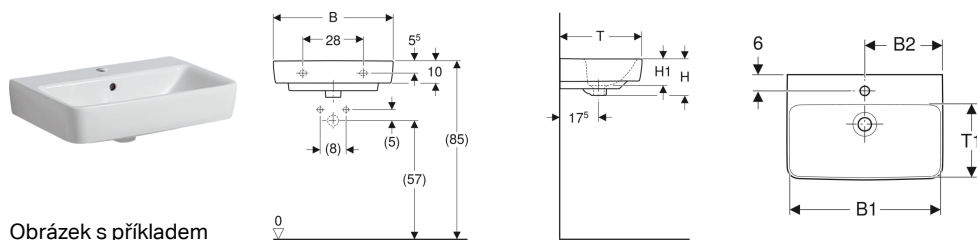

Umyvadlo Geberit Selnova Compact

Obrázek s příkladem

Účel použití

- K osazení v malých koupelnách a WC pro hosty

Vlastnosti

- Možnost kombinace se skříňkou pod umyvadlo

- Lze kombinovat s polosloupy

Technické údaje

Materiál | Sanitární keramika

Obsah dodávky

- Umyvadlo

Pol. č.	Barva / povrch	Otvor pro baterii	Přepad	B	B1	B2	Šířka skříňky	H	T	
501.509.00.7	Bílá	Uprostřed	Viditelně	55 cm	49 cm	27.5 cm	50 cm	17 cm	37 cm	Nové
501.890.00.7	Bílá	Uprostřed	Viditelně	65 cm	63 cm	32.5 cm	59.7 cm	17.5 cm	40 cm	Nové
501.892.00.7	Bílá	Bez	Viditelně	65 cm	63 cm	32.5 cm	59.7 cm	17.5 cm	40 cm	Nové
501.891.00.7	Bílá	Uprostřed	Bez	65 cm	63 cm	32.5 cm	59.7 cm	17.5 cm	40 cm	Nové
501.893.00.7	Bílá	Bez	Bez	65 cm	63 cm	32.5 cm	59.7 cm	17.5 cm	40 cm	Nové
501.511.00.7	Bílá	Uprostřed	Viditelně	60 cm	54 cm	30 cm	55 cm	17 cm	37 cm	Nové

Příslušenství

- Zápachová uzávěrka Geberit s normou trubkou pro umyvadlo, vývod vodorovný
- Zápachová uzávěrka Geberit s normou trubkou pro umyvadlo, prostorově úsporná, vývod vodorovný
- Odpadní ventil Geberit s volným odtokem a krytem ventilu
- Upevňovací materiál Geberit pro umyvadlo
- Odpadní ventil Geberit s volným odtokem, sítko