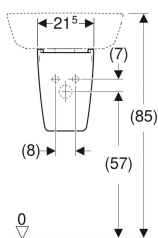

## Polosloup Geberit Selnova Compact pro umývatka

Obrázek s příkladem

### Účel použití

- Pro umývatka šířky 50 cm

### Technické údaje

Materiál | Sanitární keramika

Pol. č.	Barva / povrch	B	H	
501.448.00.7	Bílá	21.5 cm	31.5 cm	Nové