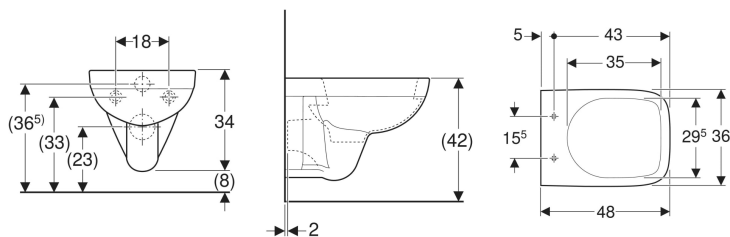

**Závěsné WC Geberit Selnova Compact s hlubokým splachováním, zkrácené vyložení, hranatý design**

Obrázek s příkladem

**Účel použití**

- Pro splachovací nádržky pod omítku
- Pro tlakové splachovače
- K osazení v malých koupelnách a WC pro hosty

**Vlastnosti**

- Závěsná

**Obsah dodávky**

- WC keramika

**Nutno objednat zvlášť**

- WC sedátko

- WC s hlubokým splachováním
- Se splachovacím okrajem
- Typ 1, objem velkého spláchnutí 6 / 4 l, podle EN 997
- Typ 2 podle EN 997
- Zkrácené vyložení

**Technické údaje**

Materiál | Sanitární keramika

Pol. č.	Barva / povrch	B	H	T	
501.504.00.7	Bílá	36 cm	34 cm	48 cm	Nové