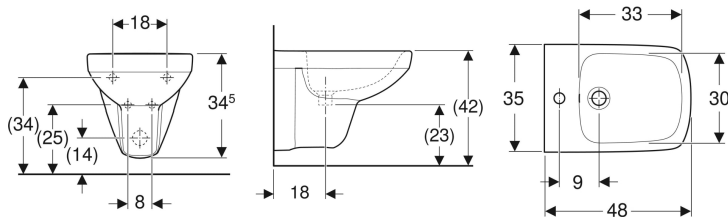

Závěsný bidet Geberit Selnova Compact, zkrácené vyložení, hranatý design

Obrázek s příkladem

Účel použití

- Pro jednotvorové armatury s flexibilními připojovacími hadicemi

Vlastnosti

- Závěsná

- Skrytý přívod vody
- Zkrácené vyložení

Technické údaje

Materiál | Sanitární keramika

Pol. č.	Barva / povrch	Přepad	B	H	T	
500.272.01.7	Bílá	Viditelně	35 cm	34.5 cm	48 cm	Nové