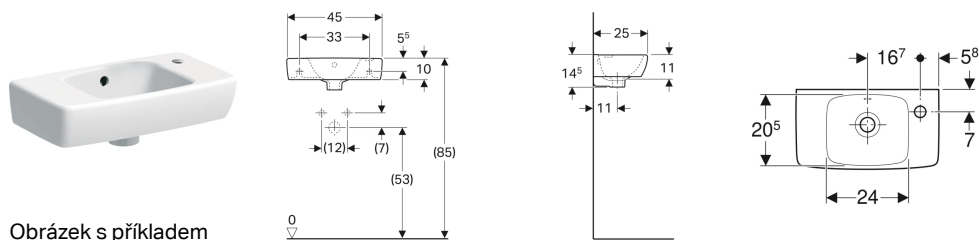

Umývatko Geberit Selnova Compact, zkrácené vyložení, s odkládací plochou

Obrázek s příkladem

Vlastnosti

- Možnost kombinace se skříňkou pod umyvadlo
- Asymetrické
- Zkrácené vyložení
- Lze kombinovat s polosloupy

- Lze kombinovat se sloupy
- S odkládací plochou

Technické údaje

Materiál | Sanitární keramika

Obsah dodávky

- Umývatko

Pol. č.	Barva / povrch	Otvor pro baterii	Přepad	Odkládací plocha	B	Šířka skříňky	H	T	
500.318.01.5	Bílá	Vpravo	Viditelně	Vlevo	45 cm	40.8 cm	14.5 cm	25 cm	Nové
500.319.01.5	Bílá	Vlevo	Viditelně	Vpravo	45 cm	40.8 cm	14.5 cm	25 cm	Nové

Příslušenství

- Zápachová uzávěrka Geberit s normou trubkou pro umyvadlo, vývod vodorovný
- Zápachová uzávěrka Geberit s normou trubkou pro umyvadlo, prostorově úsporná, vývod vodorovný
- Odpadní ventil Geberit s volným odtokem a krytem ventilu
- Odpadní ventil Geberit s volným odtokem, sítko
- Upevňovací materiál Geberit pro umývatko