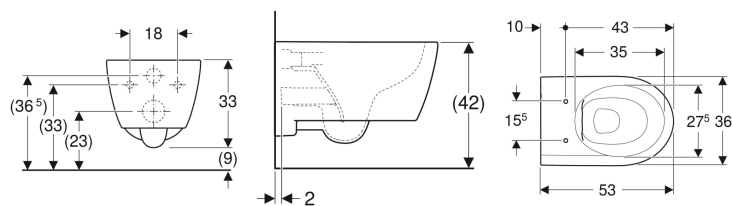

Závěsné WC Geberit iCon s hlubokým splachováním, uzavřený tvar, Rimfree

Obrázek s příkladem

Účel použití

- Pro splachovací nádržky pod omítku
- Pro tlakové splachovače

Vlastnosti

- Závěsná
- WC s hlubokým splachováním
- Rimfree

- Jednoduché upevnění pomocí upevnění ke stěně Geberit typ EFF3 pro WC
- Typ 1, objem velkého spláchnutí 6 / 5 / 4 l, podle EN 997
- Typ 2 podle EN 997
- Splachuje se 4,5 l
- Uzavřený tvar
- Skryté upevnění

Technické údaje

Materiál | Sanitární keramika

Obsah dodávky

- Upevňovací materiál

Nutno objednat zvlášť

- WC sedátko

Pol. č.	Barva / povrch	B	H	T	
501.661.00.1	Bílá	35.5 cm	33 cm	53 cm	Nové
501.661.00.8	Bílá / KeraTect	35.5 cm	33 cm	53 cm	Nové