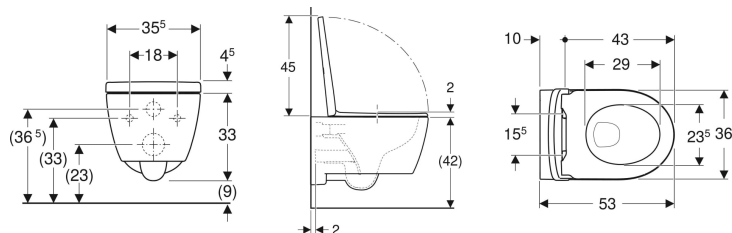

Sada závěsného WC s hlubokým splachováním Geberit iCon, uzavřený tvar, Rimfree, s WC sedátkem

Obrázek s příkladem

Účel použití

- Pro splachovací nádržky pod omítku
- Pro tlakové splachovače

Vlastnosti

- Závěsná
- WC s hlubokým splachováním
- Rimfree
- Jednoduché upevnění pomocí upevnění ke stěně Geberit typ EFF3 pro WC

- Typ 1, objem velkého spláchnutí 6 / 5 / 4 l, podle EN 997
- Typ 2 podle EN 997
- Splachuje se 4,5 l
- Uzavřený tvar
- Skryté upevnění
- WC sedátko z Duroplastu
- Překrývající WC víko
- WC sedátko s upevňovacími závěsy EasyMount

Technické údaje

Materiál | Sanitární keramika

Obsah dodávky

- WC keramika
- WC sedátko
- Upevňovací materiál

Pol. č.	Barva / povrch	B	H	T	Rychloupínací kloubové závěsy	Automatika spuštění	Upevnění	
501.663.JT.1	Alpská bílá / Matný	36 cm	37.5 cm	53 cm	Zamykatelné	Ano	Seshora	Nové