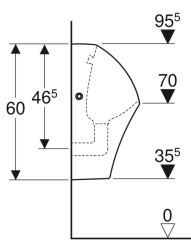

Pisoár Geberit Narva, bezvodý, vývod dozadu nebo dolů

Obrázek s příkladem

Účel použití

- K provozu bez vody

Vlastnosti

- Závěsná
- Bez oplachovacího okraje

Obsah dodávky

- Keramika pisoáru
- Odpadní souprava
- Montážní klíč pro odpadní soupravu

Pol. č.	Barva / povrch	B	H	T	Odtok	Cílová značka
501.657.00.8	Bílá / KeraTect	33 cm	60 cm	30 cm	Dozadu	Ne