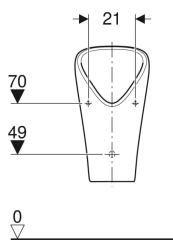

Pisoár Geberit Narva, bezvodý, vývod dozadu nebo dolů

Obrázek s příkladem

Účel použití

- K provozu bez vody

Vlastnosti

- Závěsná
- Bez oplachovacího okraje

Obsah dodávky

- Keramika pisoáru
- Odpadní souprava
- Montážní klíč pro odpadní soupravu

Pol. č.	Barva / povrch	B	H	T	Odtok	Cílová značka
501.657.00.8	Bílá / KeraTect	33 cm	60 cm	30 cm	Dozadu	Ne