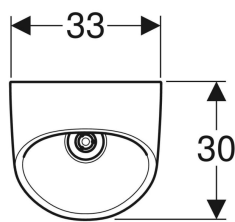

Pisoár Geberit Narva, bezvodý, vývod dozadu nebo dolů

Obrázek s příkladem

Účel použití

- K provozu bez vody

Vlastnosti

- Závěsná
- Bez oplachovacího okraje

Obsah dodávky

- Keramika pisoáru
- Odpadní souprava
- Montážní klíč pro odpadní soupravu

Pol. č.	Barva / povrch	B	H	T	Odtok	Cílová značka
501.657.00.8	Bílá / KeraTect	33 cm	60 cm	30 cm	Dozadu	Ne