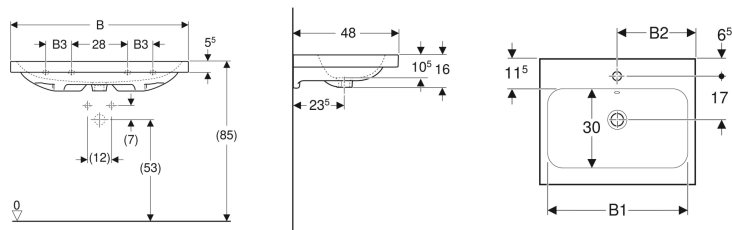

Umyvadlo Geberit iCon Light

Obrázek s příkladem

Vlastnosti

- Možnost kombinace se skříňkou pod umyvadlo

Technické údaje

Materiál | Jemný žáruvzdorný jíl

Pol. č.	Barva / povrch	Otvor pro baterii	Přepad	B	B1	B2	B3	Šířka skříňky	H	T	Upevňovací body	
501.834.00.1	Bílá	Uprostřed	Viditelně	60 cm	54 cm	30 cm	– cm	59.2 cm	16 cm	48 cm	2	Nové
501.834.00.2	Bílá / KeraTect	Uprostřed	Viditelně	60 cm	54 cm	30 cm	– cm	59.2 cm	16 cm	48 cm	2	Nové
501.834.00.3 *	Bílá	Bez	Viditelně	60 cm	54 cm	30 cm	– cm	59.2 cm	16 cm	48 cm	2	Nové
501.834.00.4 *	Bílá / KeraTect	Bez	Viditelně	60 cm	54 cm	30 cm	– cm	59.2 cm	16 cm	48 cm	2	Nové
501.834.00.5 *	Bílá	Uprostřed	Bez	60 cm	54 cm	30 cm	– cm	59.2 cm	16 cm	48 cm	2	Nové
501.834.00.6 *	Bílá / KeraTect	Uprostřed	Bez	60 cm	54 cm	30 cm	– cm	59.2 cm	16 cm	48 cm	2	Nové
501.834.00.7 *	Bílá	Bez	Bez	60 cm	54 cm	30 cm	– cm	59.2 cm	16 cm	48 cm	2	Nové
501.834.00.8 *	Bílá / KeraTect	Bez	Bez	60 cm	54 cm	30 cm	– cm	59.2 cm	16 cm	48 cm	2	Nové
501.835.00.1	Bílá	Uprostřed	Viditelně	75 cm	68 cm	37.5 cm	– cm	74 cm	16 cm	48 cm	2	Nové
501.835.00.2	Bílá / KeraTect	Uprostřed	Viditelně	75 cm	68 cm	37.5 cm	– cm	74 cm	16 cm	48 cm	2	Nové
501.835.00.3 *	Bílá	Bez	Viditelně	75 cm	68 cm	37.5 cm	– cm	74 cm	16 cm	48 cm	2	Nové
501.835.00.4 *	Bílá / KeraTect	Bez	Viditelně	75 cm	68 cm	37.5 cm	– cm	74 cm	16 cm	48 cm	2	Nové
501.835.00.5 *	Bílá	Uprostřed	Bez	75 cm	68 cm	37.5 cm	– cm	74 cm	16 cm	48 cm	2	Nové
501.835.00.6 *	Bílá / KeraTect	Uprostřed	Bez	75 cm	68 cm	37.5 cm	– cm	74 cm	16 cm	48 cm	2	Nové
501.835.00.7 *	Bílá	Bez	Bez	75 cm	68 cm	37.5 cm	– cm	74 cm	16 cm	48 cm	2	Nové
501.835.00.8 *	Bílá / KeraTect	Bez	Bez	75 cm	68 cm	37.5 cm	– cm	74 cm	16 cm	48 cm	2	Nové
501.836.00.1	Bílá	Uprostřed	Viditelně	90 cm	83 cm	45 cm	13 cm	88.8 cm	16 cm	48 cm	4	Nové
501.836.00.2	Bílá / KeraTect	Uprostřed	Viditelně	90 cm	83 cm	45 cm	13 cm	88.8 cm	16 cm	48 cm	4	Nové
501.836.00.3 *	Bílá	Bez	Viditelně	90 cm	83 cm	45 cm	13 cm	88.8 cm	16 cm	48 cm	4	Nové