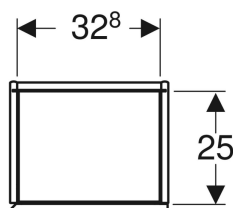

## Vysoká skříň Geberit s jedněmi dvířky

Obrázek s příkladem

### Rozsah dodávky

- Vysoká skříňka
- 4 skleněné poličky
- Upevňovací materiál

Pol. č.	Barva / povrch	B	H	T	
502.316.01.1	Korpus a přední strana: bílá / lakovaná s vysokým leskem	36 cm	180 cm	29.1 cm	
502.316.01.3 *	Korpus a přední strana: bílá / lakovaná matná	36 cm	180 cm	29.1 cm	
502.316.JK.1	Korpus a přední strana: láva/lakované matné	36 cm	180 cm	29.1 cm	
502.316.JL.1 *	Korpus a přední strana: písková šedá / lakované s vysokým leskem	36 cm	180 cm	29.1 cm	
502.316.JH.1	Korpus a přední strana: dub / melamin se strukturou dřeva	36 cm	180 cm	29.1 cm	
502.316.JR.1 *	Korpus a přední strana: ořech hickory / melamin se strukturou dřeva	36 cm	180 cm	29.1 cm	
502.316.01.2	Korpus: bílý / lakovaný s vysokým leskem Čelo: bílé / lesklé sklo	36 cm	180 cm	29.1 cm	Nové
502.316.JK.2	Korpus: láva / lakovaný matný Čelo: láva/ lesklé sklo	36 cm	180 cm	29.1 cm	Nové
505.083.00.7 *	Korpus a přední strana: šedo-běžová / lakovaná matná	36 cm	180 cm	29.1 cm	
505.083.00.8 *	Korpus a přední strana: černá / lakovaná matná	36 cm	180 cm	29.1 cm	