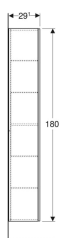

## Vysoká skříň Geberit s jedněmi dvířky

Obrázek s příkladem

### Rozsah dodávky

- Vysoká skříňka
- 4 skleněné poličky
- Upevňovací materiál

Pol. č.	Barva / povrch	B	H	T	
502.316.01.1	Korpus a přední strana: bílá / lakovaná s vysokým leskem	36 cm	180 cm	29.1 cm	
502.316.01.3 *	Korpus a přední strana: bílá / lakovaná matná	36 cm	180 cm	29.1 cm	
502.316.JK.1	Korpus a přední strana: láva/lakované matné	36 cm	180 cm	29.1 cm	
502.316.JL.1 *	Korpus a přední strana: písková šedá / lakované s vysokým leskem	36 cm	180 cm	29.1 cm	
502.316.JH.1	Korpus a přední strana: dub / melamin se strukturou dřeva	36 cm	180 cm	29.1 cm	
502.316.JR.1 *	Korpus a přední strana: ořech hickory / melamin se strukturou dřeva	36 cm	180 cm	29.1 cm	
502.316.01.2	Korpus: bílý / lakovaný s vysokým leskem Čelo: bílé / lesklé sklo	36 cm	180 cm	29.1 cm	Nové
502.316.JK.2	Korpus: láva / lakovaný matný Čelo: láva/ lesklé sklo	36 cm	180 cm	29.1 cm	Nové
505.083.00.7 *	Korpus a přední strana: šedo-běžová / lakovaná matná	36 cm	180 cm	29.1 cm	
505.083.00.8 *	Korpus a přední strana: černá / lakovaná matná	36 cm	180 cm	29.1 cm	