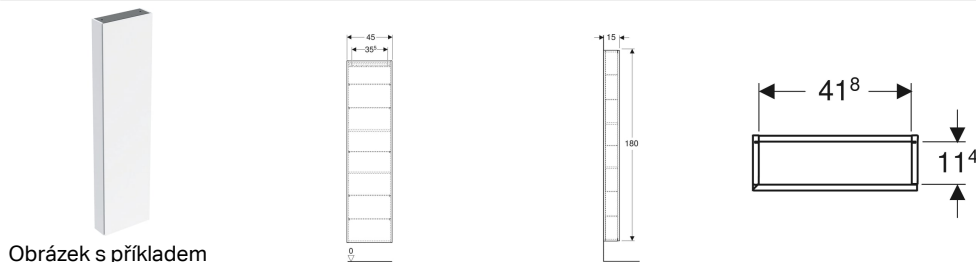

Vysoká skříň Geberit s jedněmi dvířky a vnitřním zrcadlem, zkrácené vyložení

Obrázek s příkladem

Účel použití

- Pro série Geberit ONE, Acanto, iCon a VariForm

Vlastnosti

- Certifikace FSC™ C134279
- Závěsná
- S jedněmi dvířky
- Dvířka s tichým dovíráním
- Otevírání uchopením zkosené hrany nebo push-to-open

- S pěti skleněnými nastavitelnými poličkami
- Dvířka s vnitřním zrcadlem
- Se dvěma pevnými poličkami
- Strana připevnění závěsu vlevo nebo vpravo
- Úhel otevření dveří 155°
- Ochrana proti vlhkosti
- Dodáváno smontované

Technické údaje

Materiál | Vysoce komprimovaná třívrstvá dřevotřísková deska

Rozsah dodávky

- Vysoká skříňka
- 5 skleněných nastavitelných poliček
- Upevňovací materiál

Pol. č.	Barva / povrch	B	H	T	
502.317.01.1	Korpus a přední strana: bílá / lakovaná s vysokým leskem	45 cm	180 cm	15 cm	
502.317.01.3 *	Korpus a přední strana: bílá / lakovaná matná	45 cm	180 cm	15 cm	
502.317.JK.1	Korpus a přední strana: láva/lakované matné	45 cm	180 cm	15 cm	
502.317.JL.1 *	Korpus a přední strana: písková šedá / lakované s vysokým leskem	45 cm	180 cm	15 cm	
502.317.JH.1	Korpus a přední strana: dub / melamin se strukturou dřeva	45 cm	180 cm	15 cm	
502.317.JR.1 *	Korpus a přední strana: ořech hickory / melamin se strukturou dřeva	45 cm	180 cm	15 cm	
502.317.01.2	Korpus: bílý / lakovaný s vysokým leskem Čelo: bílé / lesklé sklo	45 cm	180 cm	15 cm	Nové
502.317.JK.2	Korpus: láva / lakovaný matný Čelo: láva/ lesklé sklo	45 cm	180 cm	15 cm	Nové